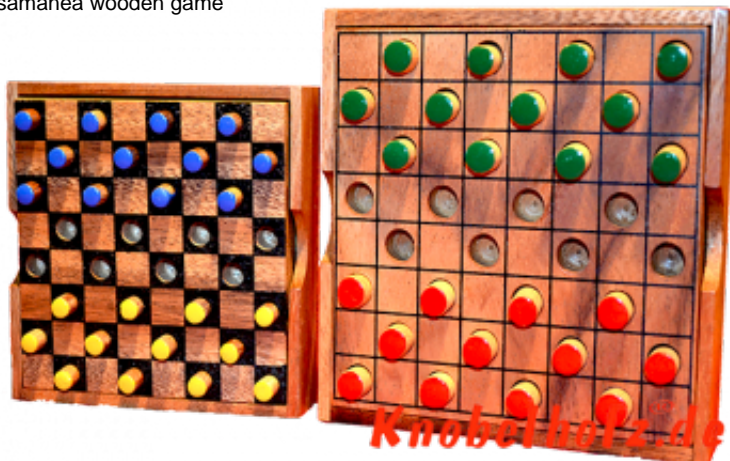

Dahme Box large colour checker

Dame large Colour Checker Strategie Spiel für 2 Spieler aus Holz in den Maßen 13,5 x 13,5 x 3,0 cm, colour checker large samanea wooden game

Dame das Strategie Spiel für 2...in einer größeren Holzbox mit größeren Spielsteinen ...
Bewertung: 2,00 nicht bewertet