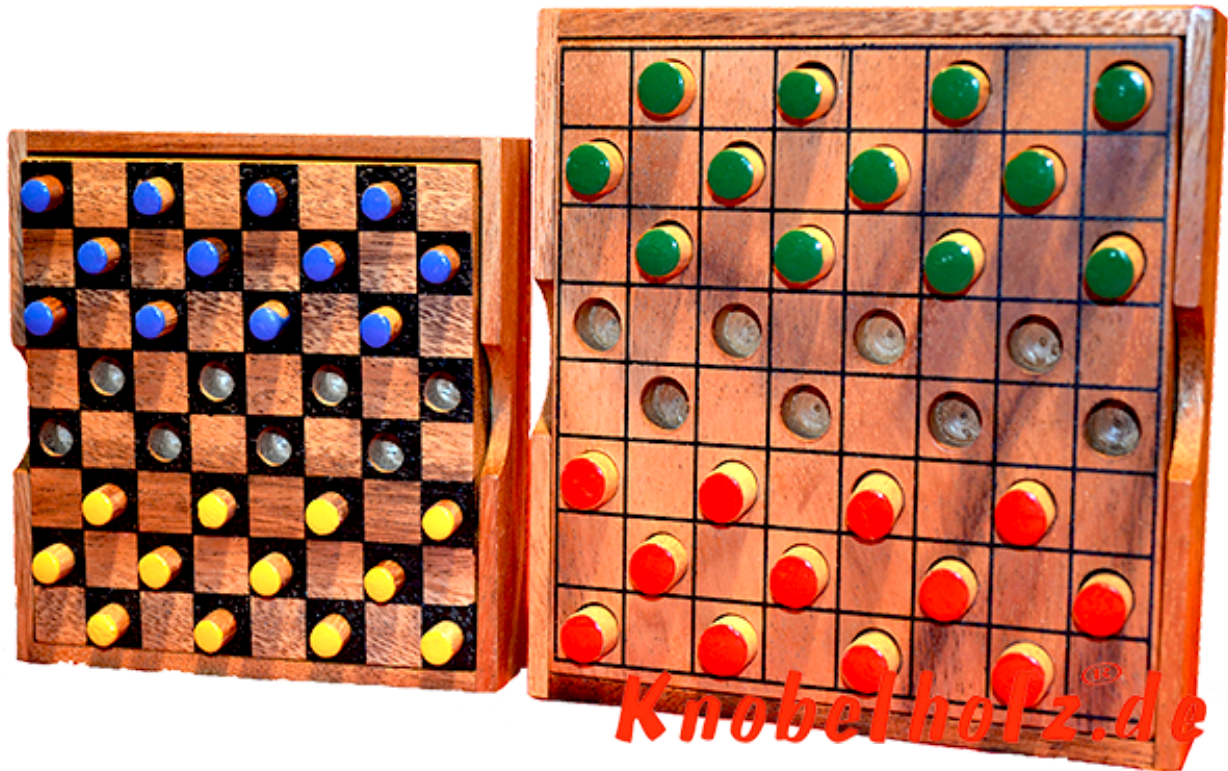

Dahme Box large colour checker

Dame large Colour Checker Strategie Spiel für 2 Spieler aus Holz in den Maßen 13,5 x 13,5 x 3,0 cm, colour checker large samanea wooden game

Dame das Strategie Spiel für 2...in einer größeren Holzbox mit größeren Spielsteinen ...
Bewertung: 2,00 nicht bewertet