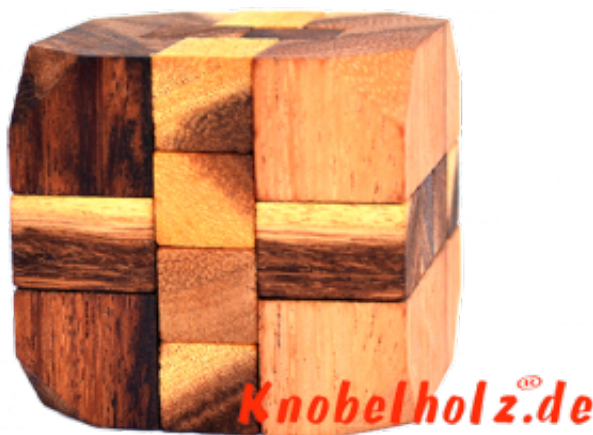

Diamond Cube xlarge Holzpuzzle

Knobelholz.de

Diamond Cube extra large 3D Puzzle Holzteilen für eine Person in den Maßen 10,0 x 10,0 x 10,0 cm, samanea wooden puzzle brain teaser

Knobelholz.de

Das Diamond Cube XL Puzzle enthält 12 präzise geschnittene Holzstücke, die zusammen passen, um einen glatten und kompakten Würfel zu bilden.....