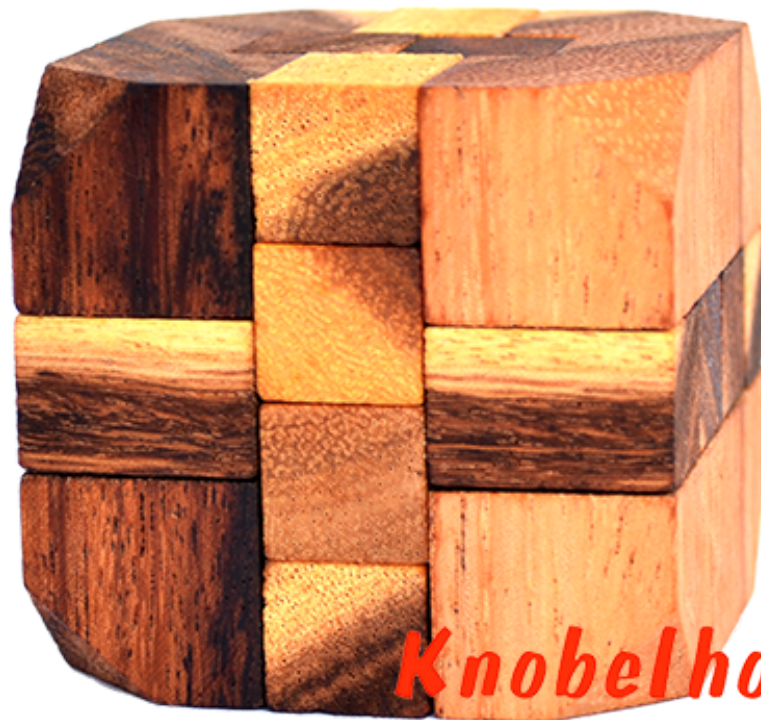

Diamond Cube xlarge Holzpuzzle

Knobelholz.de

Diamond Cube extra large 3D Puzzle Holzteilen für eine Person in den Maßen 10,0 x 10,0 x 10,0 cm, samanea wooden puzzle brain teaser

Knobelholz.de

Das Diamond Cube XL Puzzle enthält 12 präzise geschnittene Holzstücke, die zusammen passen, um einen glatten und kompakten Würfel zu bilden.....