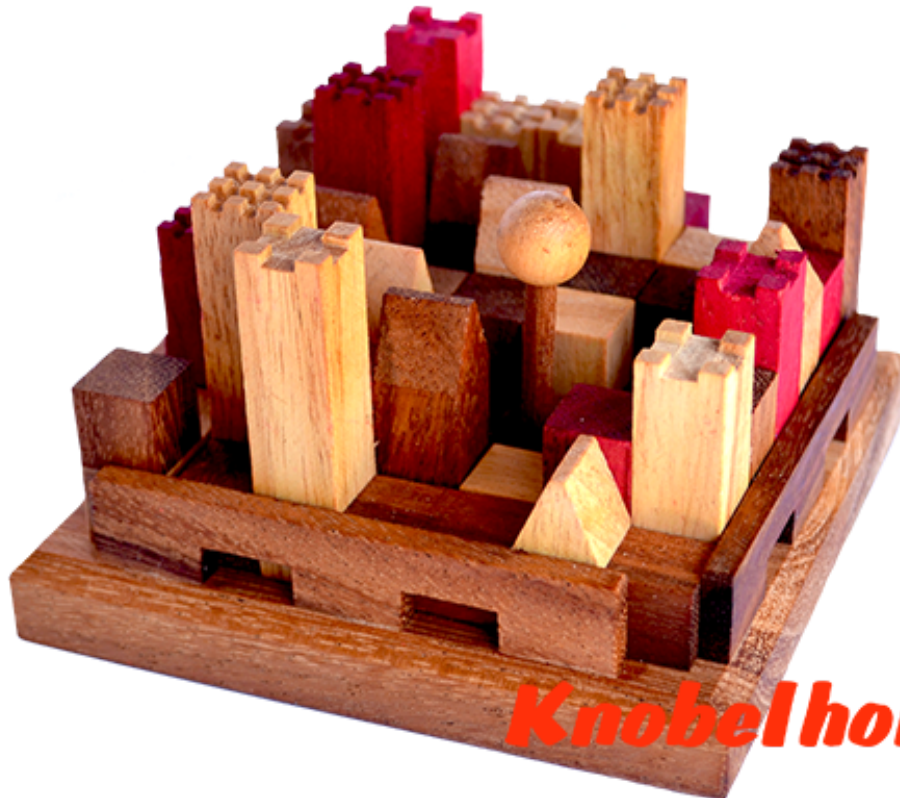

King Castle Puzzle Knobelspiel

King Castle Holzpuzzle mit vielen Puzzle Varianten mit den Maßen 11,8 x 11,8 x 7,0 cm samanea wooden brain teaser

King Castle unser Holzpuzzle für Schlossbauer die schon mal mit der kleinen Variante probieren wollen ... stecke erst den Fahnenmast in das Bord und versuche das Schloss drum herum zu bauen ... viele Möglichkeiten durch versetzen des Mastes
Preis: 19,90 € mit bewertet