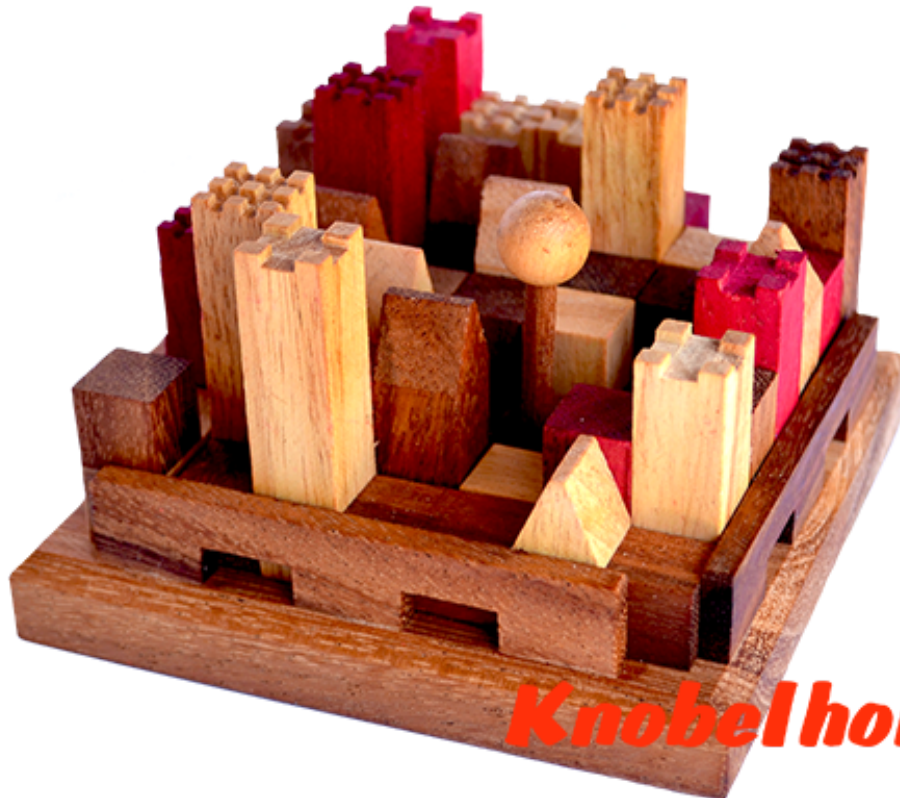

King Castle Puzzle Knobelspiel

King Castle Holzpuzzle mit vielen Puzzle Varianten mit den Maßen 11,8 x 11,8 x 7,0 cm samanea wooden brain teaser

King Castle unser Holzpuzzle für Schlossbauer die schon mal mit der kleinen Variante probieren wollen ... stecke erst den Fahnenmast in das Bord und versuche das Schloss drum herum zu bauen ... viele Möglichkeiten durch versetzen des Mastes
Preis: 19,90 € mit Bewertung