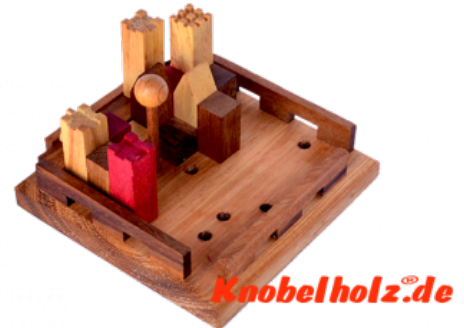

King Castle Puzzle Knobelspiel

King Castle Holzpuzzle mit vielen Puzzle Varianten mit den Maßen 11,8 x 11,8 x 7,0 cm samanea wooden brain teaser

King Castle unser Holzpuzzle für Schlossbauer die schon mal mit der kleinen Variante probieren wollen ... stecke erst den Fahnenmast in das Bord und versuche das Schloss drum herum zu bauen ... viele Möglichkeiten durch versetzen des Mastes
Preis: 19,90 € mit Bewertung