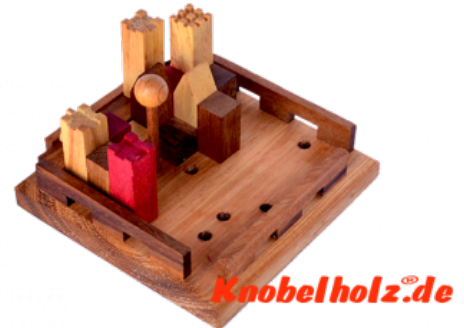

King Castle Puzzle Knobelspiel

King Castle Holzpuzzle mit vielen Puzzle Varianten mit den Maßen 11,8 x 11,8 x 7,0 cm samanea wooden brain teaser

King Castle unser Holzpuzzle für Schlossbauer die schon mal mit der kleinen Variante probieren wollen ... stecke erst den Fahnenmast in das Bord und versuche das Schloss drum herum zu bauen ... viele Möglichkeiten durch versetzen des Mastes
Preis: 19,90 € mit bewertet