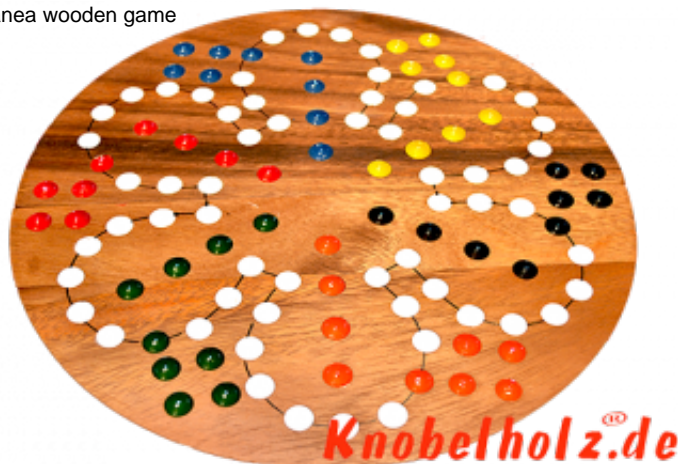

Ludjamgo 6 und nach Haus Würfelspiel Rund für 6 Spieler

Ludjamgo 6 und nach Haus Würfelspiel Rund für 6 Spieler mit der ganzen Familie in Maßen 32,0 x 32,0 x 3,5 cm, ludo bord balls samanea wooden game

Ludjamgo 6 und nach Haus Würfelspiel Brett für 6 Spieler für Kinder oder die ganze Familie. Jeder bekommt vier Spielfiguren einer Farbe und versucht durch würfeln mit einer 6 aus der Startposition zu kommen um durch weiteres würfeln seine 4 Figuren den Weg einmal rund herum in das Haus seiner Farbe zu bringen. Würfelspiel Familienspiel eine mini Reisevariante des Erfolgspiels für Reisende Spieler.... rauswerfen ist Pflicht...
Preis: 15,00 €