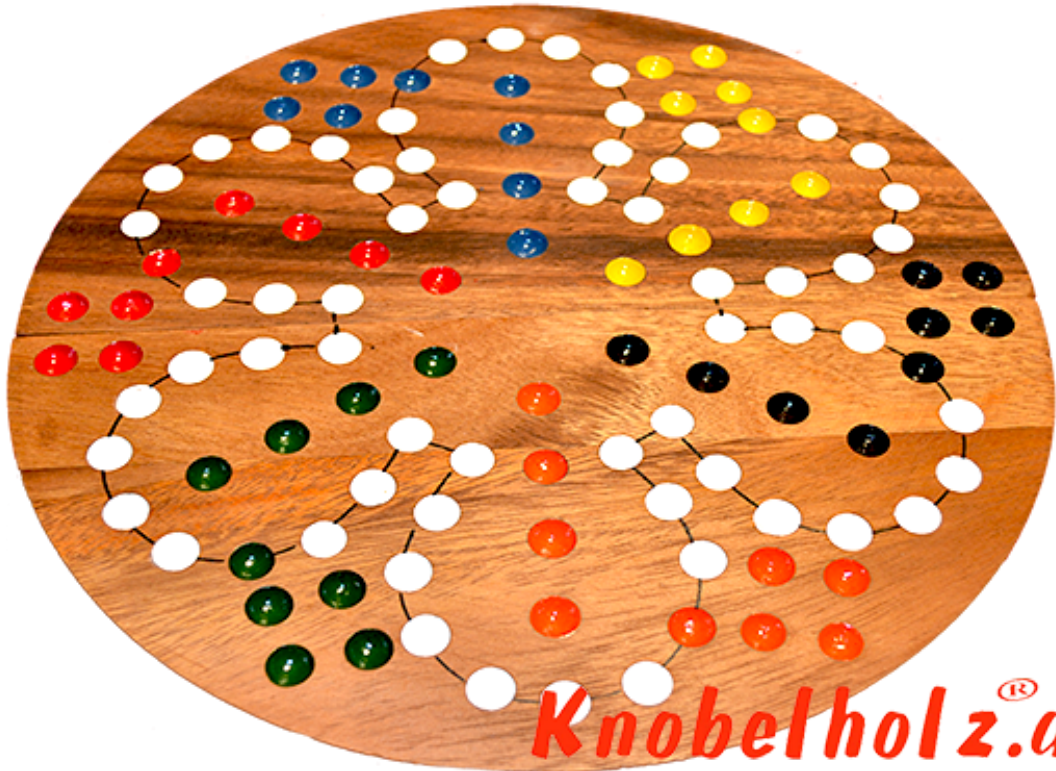

Ludjamgo 6 und nach Haus Würfelspiel Rund für 6 Spieler

Ludjamgo 6 und nach Haus Würfelspiel Rund für 6 Spieler mit der ganzen Familie in Maßen 32,0 x 32,0 x 3,5 cm, ludo bord balls samanea wooden game

Ludjamgo 6 und nach Haus Würfelspiel Brett für 6 Spieler für Kinder oder die ganze Familie. Jeder bekommt vier Spielfiguren einer Farbe und versucht durch würfeln mit einer 6 aus der Startposition zu kommen um durch weiteres würfeln seine 4 Figuren den Weg einmal rund herum in das Haus seiner Farbe zu bringen. Würfelspiel Familienspiel eine mini Reisevariante des Erfolgspiels für Reisende Spieler.... rauswerfen ist Pflicht...
Preis: 15,00 €