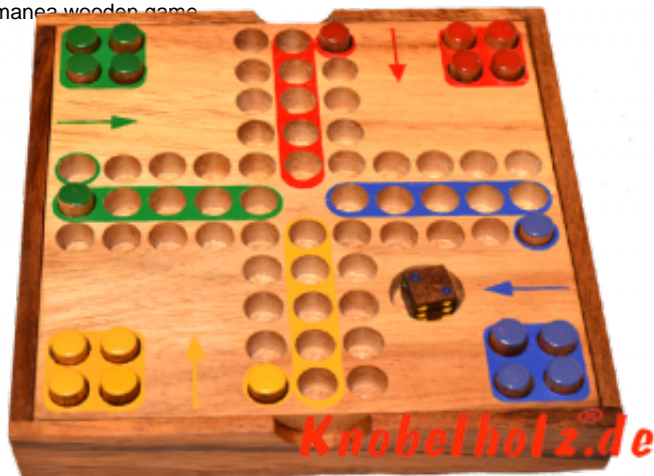

## Ludjamgo 6 und nach Haus Würfelspiel Box mit Stiften

Ludjamgo 6 und nach Haus Würfelspiel Box mit Stiften Reisevariante mit der ganzen Familie in Maßen 13,8 x 13,8 x 3,2 cm, ludo pins samanea wooden game

Ludjamgo 6 und nach Haus Würfelspiel Box mit Stiften für Kinder und die ganze Familie. Jeder bekommt vier Spielfiguren einer Farbe und versucht durch würfeln mit einer 6 aus der Startposition zu kommen um durch weiteres würfeln seine 4 Figuren den Weg einmal rund herum in das Haus seiner Farbe zu bringen. Würfelspiel Familienspiel eine mini Reisevariante des Erfolgspiels für 4 Reisende Spieler....