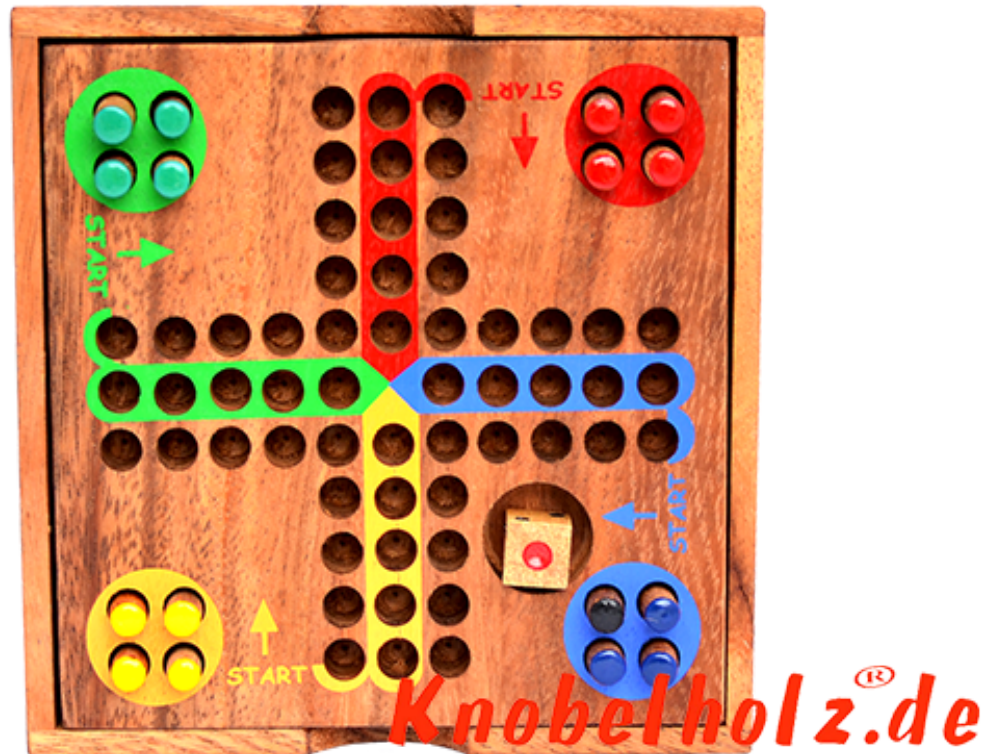

Ludjamgo 6 und nach Haus Würfelspiel Box small

Ludjamgo 6 und nach Haus Familien Würfelspiel Box small Reisevariante mit ganzer Familie in Maßen 11,2 x 11,2 x 2,8 cm, ludo samanea wooden game

Ludjamgo 6 und nach Haus Würfelspiel für Kinder und die ganze Familie. Jeder bekommt vier Spielfiguren einer Farbe und versucht durch würfeln mit einer 6 aus der Startposition zu kommen um durch weiteres würfeln seine 4 Figuren den Weg einmal rund herum in das Haus seiner Farbe zu bringen. Würfelspiel Familienspiel eine mini Reisevariante des Erfolgspiels für 4 Reisende Spieler....
Preis: 12,00 €