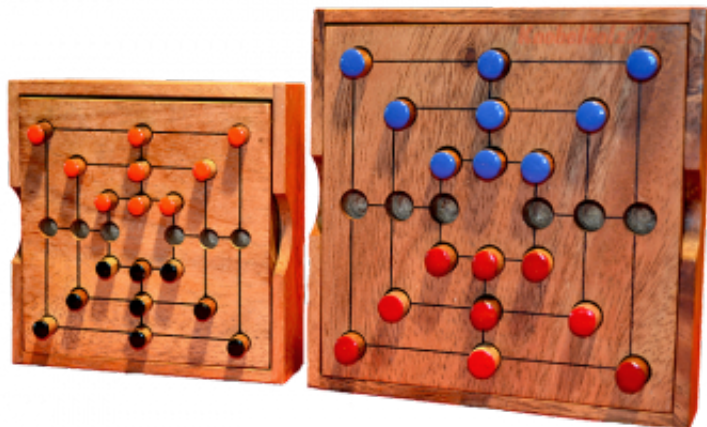

Mühle Spiel large Strategie

Knobelholz.de

Mühle Strategie small in einer Holzbox, strategisches Spiel für 2 mit den Maßen 10 x10 x 3 cm , samanea wooden game

Knobelholz.de

Mühlespiel in größerer Holzbox. Bringe drei Deiner Farbe in eine Reihe....um eine Mühle zu erhalten...
Beim Kaufpreis €2,00 € bewertet