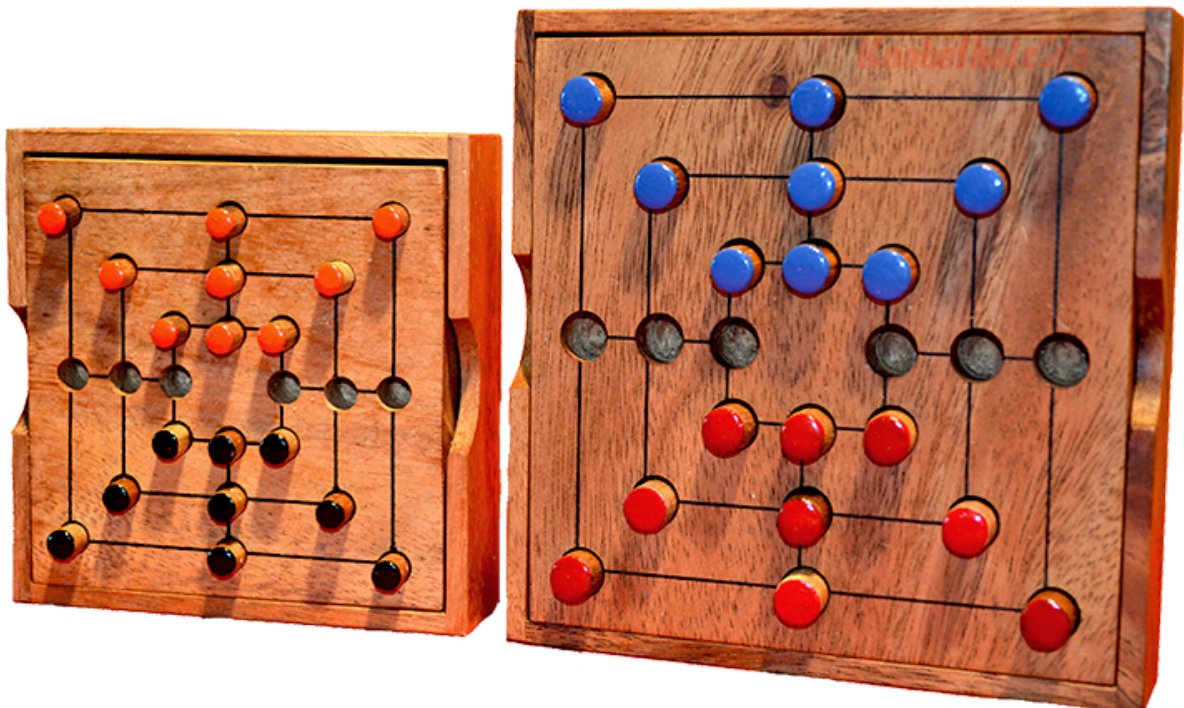

Mühle Spiel large Strategie

Knobelholz.de

Mühle Strategie small in einer Holzbox, strategisches Spiel für 2 mit den Maßen 10 x10 x 3 cm , samanea wooden game

Knobelholz.de

Mühlespiel in größerer Holzbox. Bringe drei Deiner Farbe in eine Reihe....um eine Mühle zu erhalten...
Beim Kaufpreis €2,00 € bewertet