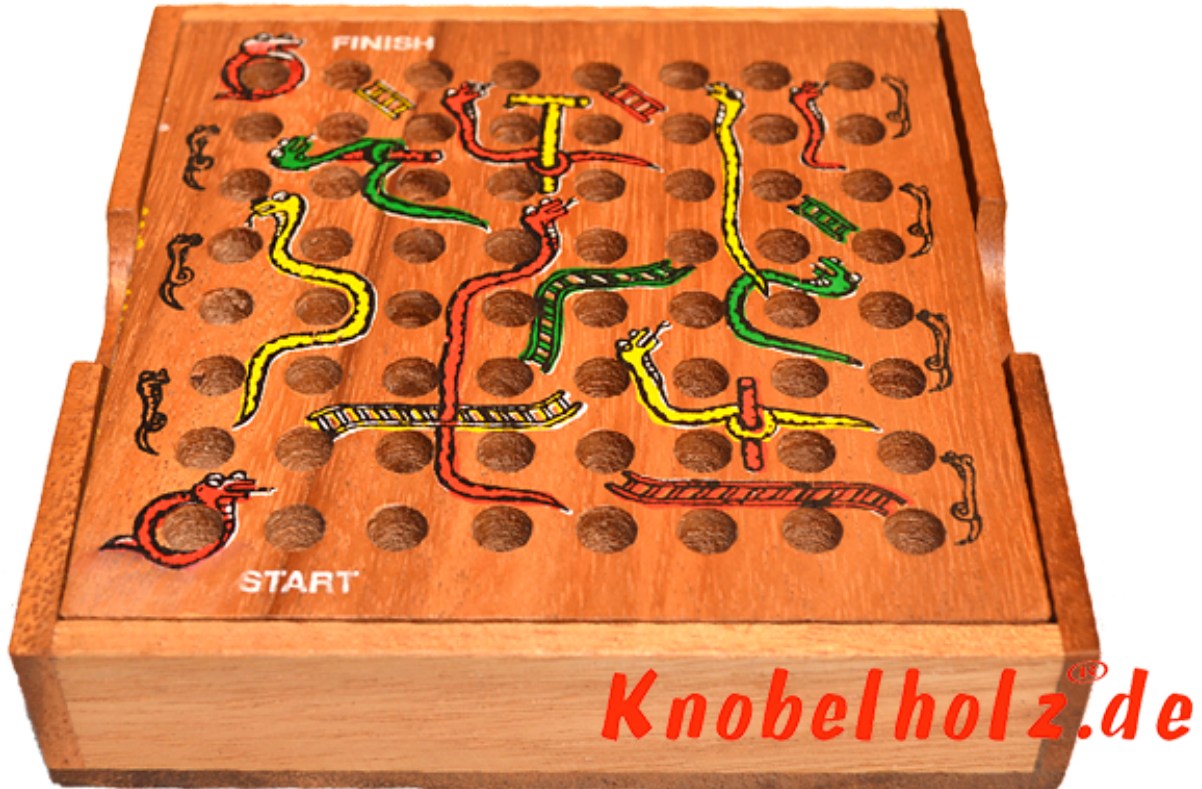

## Schlange Leiter Box Würfelspiel

Schlange Leiter Würfelspiel für Kinder und Erwachsene Holzbox Maße 13,5 x 13,5 x 3,2 cm, snake and ladder samanea wooden game

Schlange Leiter ...versuche durch würfeln schnell nach oben zu kommen...aber vorsicht an einigen Stellen rutscht Du an den Schlangen wieder runter...