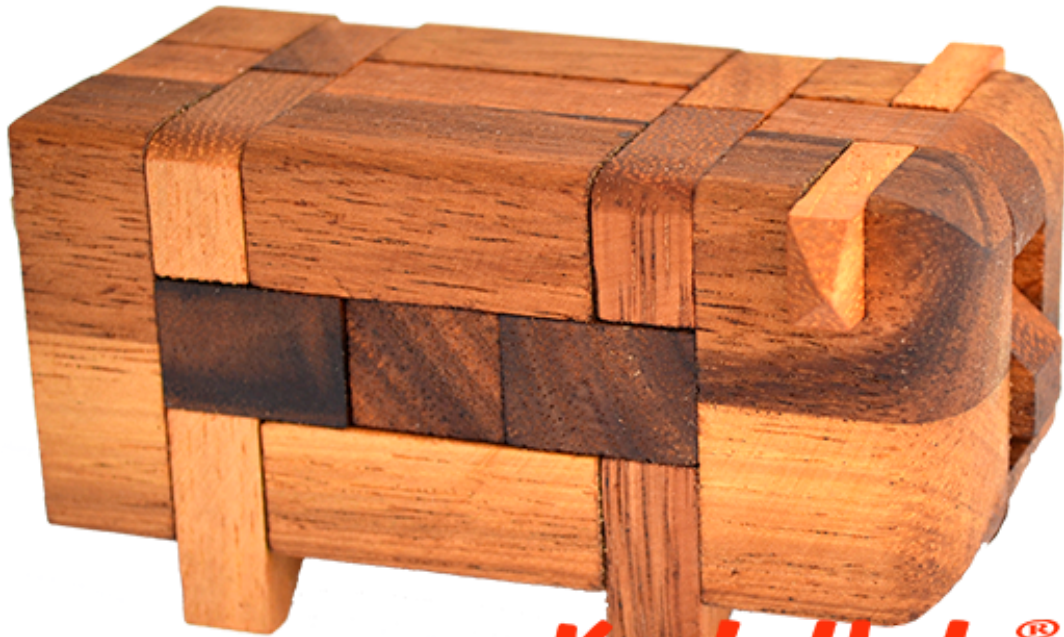

Schweinchen 3D Pig Holzpuzzle

Knobelholz.de

Pig Puzzle das Schweinchen Puzzle aus Holz mit den Maßen 11,0 x 6,8 x 6,0 cm samanea wooden brain teaser

Knobelholz.de

Das Pig Puzzle ein 3D Schweinchenpuzzle aus verschiedenen Holzteilen. Hier kannst Du Dir Dein eigenes Schwein zusammen bauen..... füttern nicht vergessen
Preis: 14,90 €