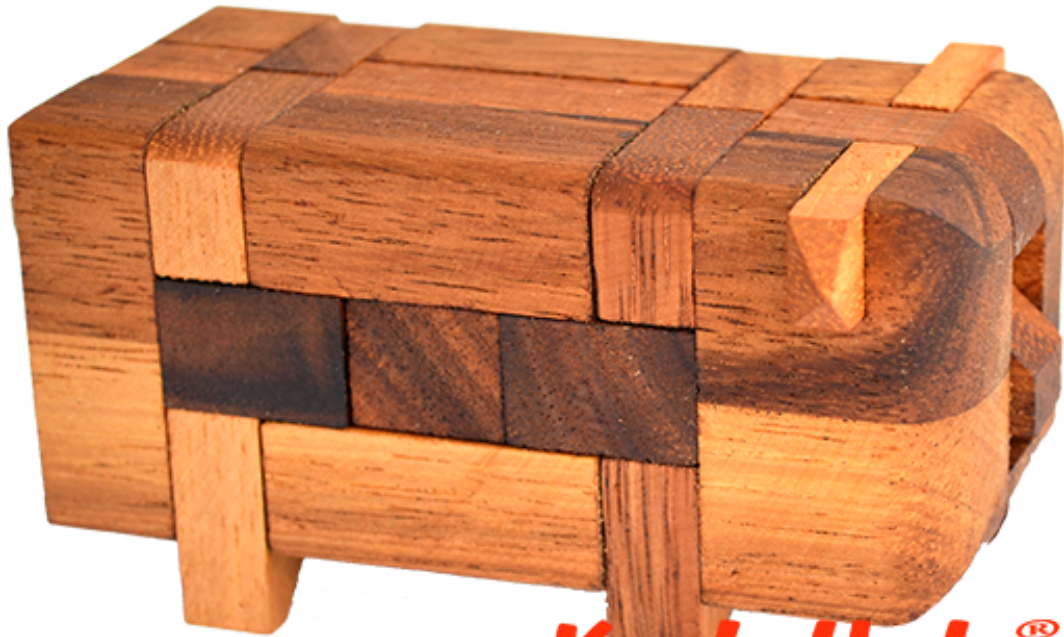

## Schweinchen 3D Pig Holzpuzzle

**Knobelholz.de**

Pig Puzzle das Schweinchen Puzzle aus Holz mit den Maßen 11,0 x 6,8 x 6,0 cm samanea wooden brain teaser

**Knobelholz.de**

Das Pig Puzzle ein 3D Schweinchenpuzzle aus verschiedenen Holzteilen. Hier kannst Du Dir Dein eigenes Schwein zusammen bauen..... füttern nicht vergessen  
Bewertung: 2,00 von 5 bewertet