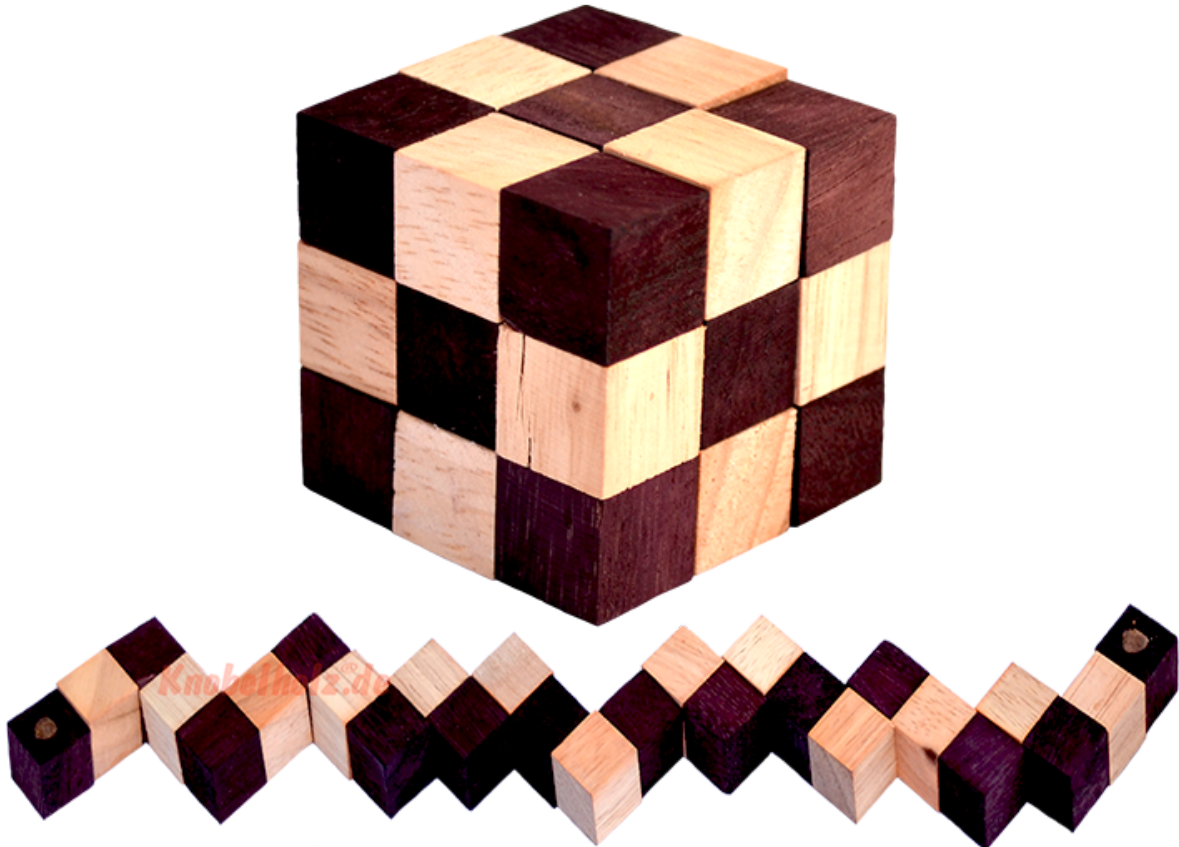

Snake Cube Level Nature small Puzzle

Knobelholz.de

Snake Cube brown der level box aus Holz, einer der 6 Schlangenwürfel aus der Snake cube Levelbox Puzzle Sammlung in den Maßen 4,5 x 4,5 x 4,5 cm Cobra Cube Samanea Holz, Monkey Pod

Snake Cube Level Nature small ist einer der bekanntesten 6 Schlangenwürfel aus der Snake Cube Levelbox. Löse die Würfelschlange und erreiche das erste Level von 6 Snake Cube Puzzle small in 6 verschiedenen Schwierigkeitsgraden ... schaffts Du alle ...