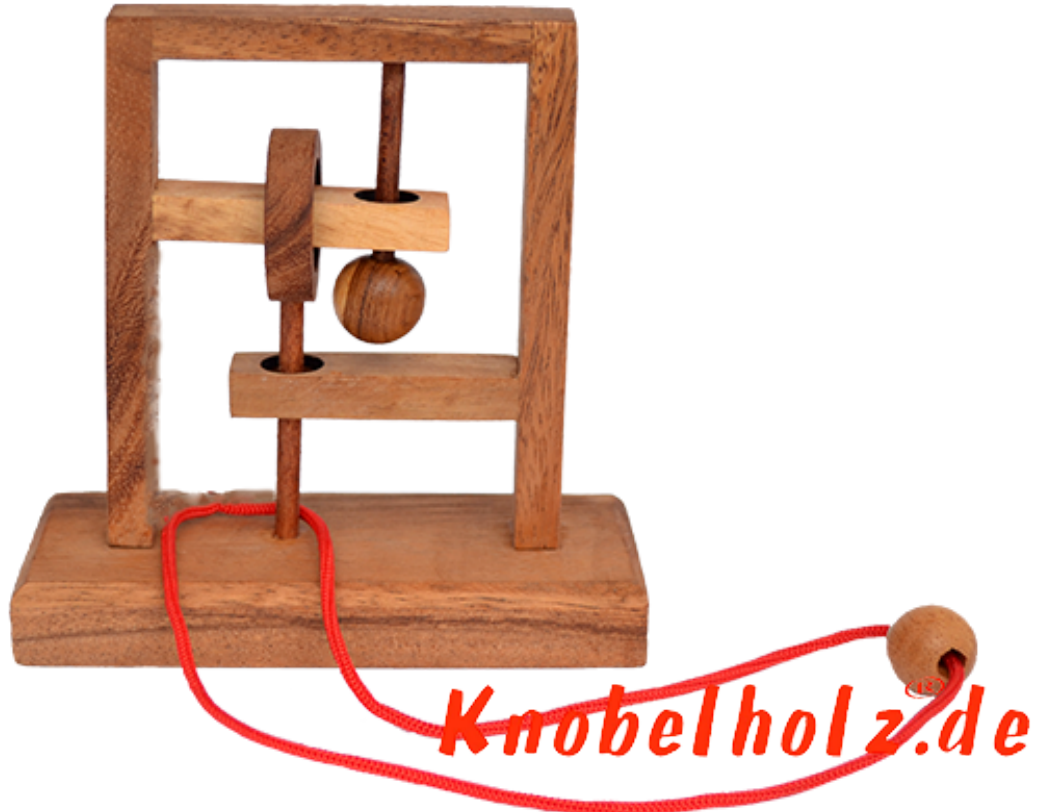

## Square String large Trap the Mouse

Square String puzzle large Trap the Mouse Holz und Standfuß in den Maßen 14,5 x 6,0 x 14,2 cm, square string trap the mouse wooden puzzle

Square String in größerer Version finde den Weg um die Schnur aus dem Holzsystem zu schlaufen....Du hast etwas mehr Platz für die Finger in der großen Version ...