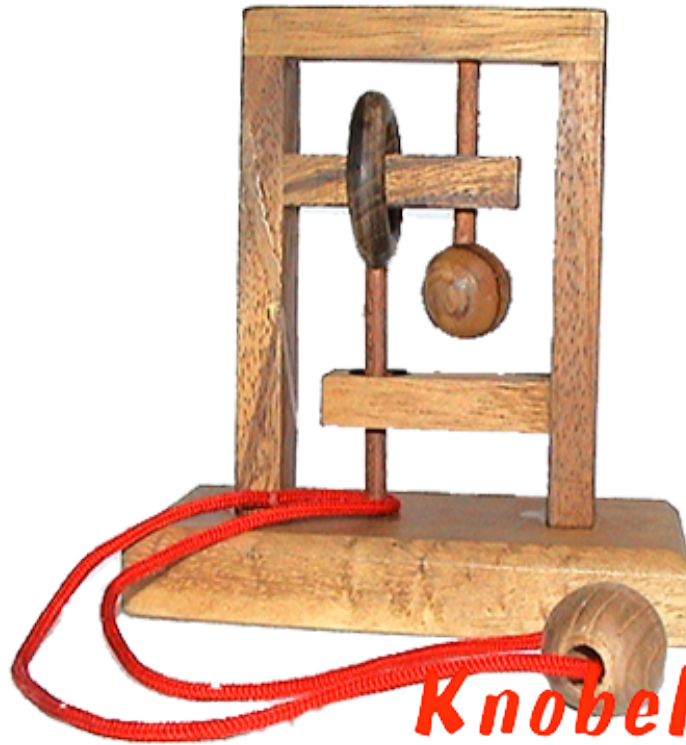

## Square String small Trap the Mouse

Square String puzzle Trap the Mouse aus Holz mit Standfuß in den Maßen 11,8 x 6,0 x 11,5 cm, square string trap the mouse wooden puzzle samanea

Square String Puzzle finde den Weg um die Schnur aus dem Holzsystem zu schlaufen...  
Bewertung: 2,00 €