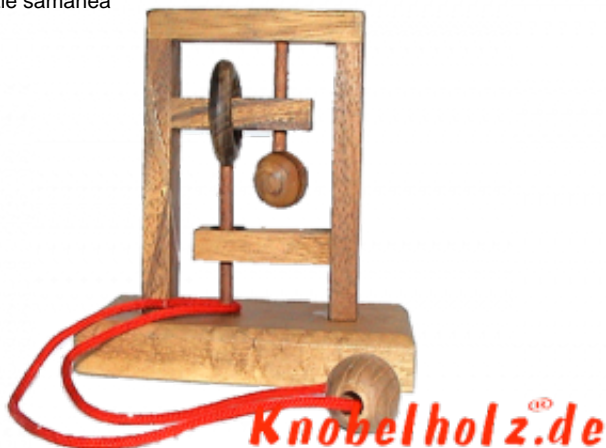

Square String small Trap the Mouse

Square String puzzle Trap the Mouse aus Holz mit Standfuß in den Maßen 11,8 x 6,0 x 11,5 cm, square string trap the mouse wooden puzzle samanea

Square String Puzzle finde den Weg um die Schnur aus dem Holzsystem zu schlaufen....
Bewertung: 2,00 €