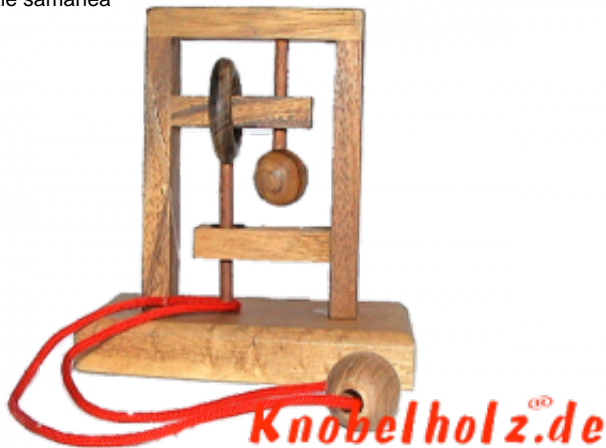

## Square String small Trap the Mouse

Square String puzzle Trap the Mouse aus Holz mit Standfuß in den Maßen 11,8 x 6,0 x 11,5 cm, square string trap the mouse wooden puzzle samanea

Square String Puzzle finde den Weg um die Schnur aus dem Holzsystem zu schlaufen...  
Bewertung: 2,00 €