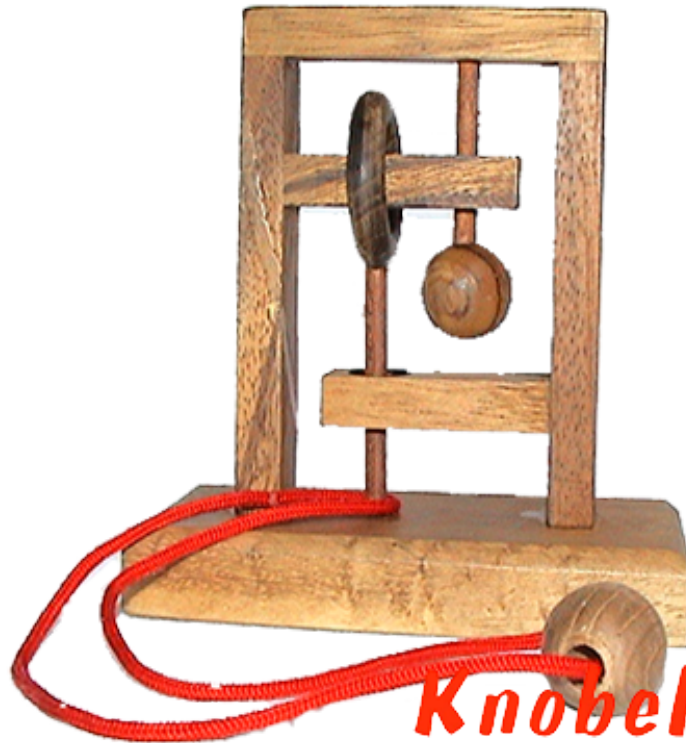

Square String small Trap the Mouse

Square String puzzle Trap the Mouse aus Holz mit Standfuß in den Maßen 11,8 x 6,0 x 11,5 cm, square string trap the mouse wooden puzzle samanea

Square String Puzzle finde den Weg um die Schnur aus dem Holzsystem zu schlaufen....
Bewertung: 2,00 €