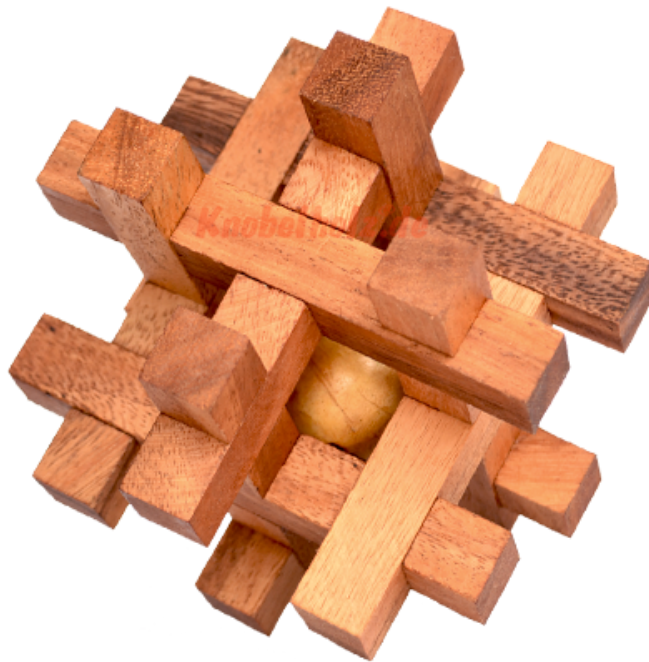

Tavor Puzzle small Knobelspiel

Knobelholz.de

Tavor Holzpuzzle small Knobelspiel, Interlock Puzzle aus Holz, Samanea wooden

Knobelholz.de

Knobelholz Spielzeug Manufaktur GmbH
Brandenburger Str. 39 15754 Heidesee / Berlin
Tel: +49 33767 81992 Mob: +49 177 8199200 eMail: service@knobelholz.de
St. Nr.: 049/112/04733 USt-ID.: DE 342342872 Register: HRB 15298 CB
Bank: Mittelbrandenburgische Sparkasse
IBAN: DE30 1605 0000 1000 5997 32 Bic: WELADED1PMB

Knobelholz.de

Tavor Puzzle ist wie das Käfig Puzzle aus einzelnen teilen zusammen gebaut. Hier gilt es den Weg zu finden das Puzzle zu öffnen um es auseinander zu bauen. Aber dann muss es auch wieder zusammen... Aber wie war das noch das Puzzle
Bewertungen: 0,00 €