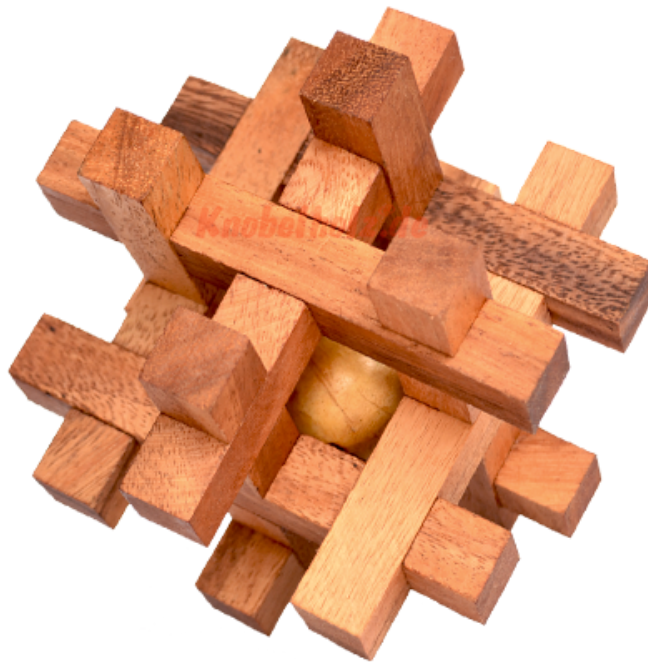

Tavor Puzzle small Knobelspiel

**Knobelholz.de**

Tavor Holzpuzzle small Knobelspiel, Interlock Puzzle aus Holz, Samanea wooden

Knobelholz.de

Knobelholz Spielzeug Manufaktur GmbH
Brandenburger Str. 39 15754 Heidesee / Berlin
Tel: +49 33767 81992 Mob: +49 177 8199200 eMail: service@knobelholz.de
St. Nr.: 049/112/04733 USt-ID.: DE 342342872 Register: HRB 15298 CB
Bank: Mittelbrandenburgische Sparkasse
IBAN: DE30 1605 0000 1000 5997 32 Bic: WELADED1PMB

Knobelholz.de

Tavor Puzzle ist wie das Käfig Puzzle aus einzelnen teilen zusammen gebaut. Hier gilt es den Weg zu finden das Puzzle zu öffnen um es auseinander zu bauen. Aber dann muss es auch wieder zusammen... Aber wie war das noch das Puzzle
Bewertungen: 0,00 €