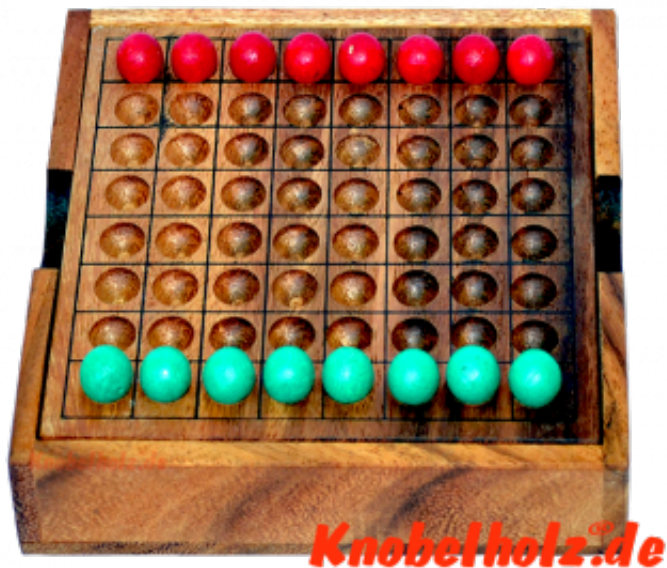

## Thai Checker Strategy Game

Thai Checker Strategiespiel für 2 Spieler aus Thailand Box mit den Maßen 13,5 x 13,5 x 3,0 cm, thai checker strategy samanea wooden game

Thai Checker ist ein Strategiespiel für 2 Personen...