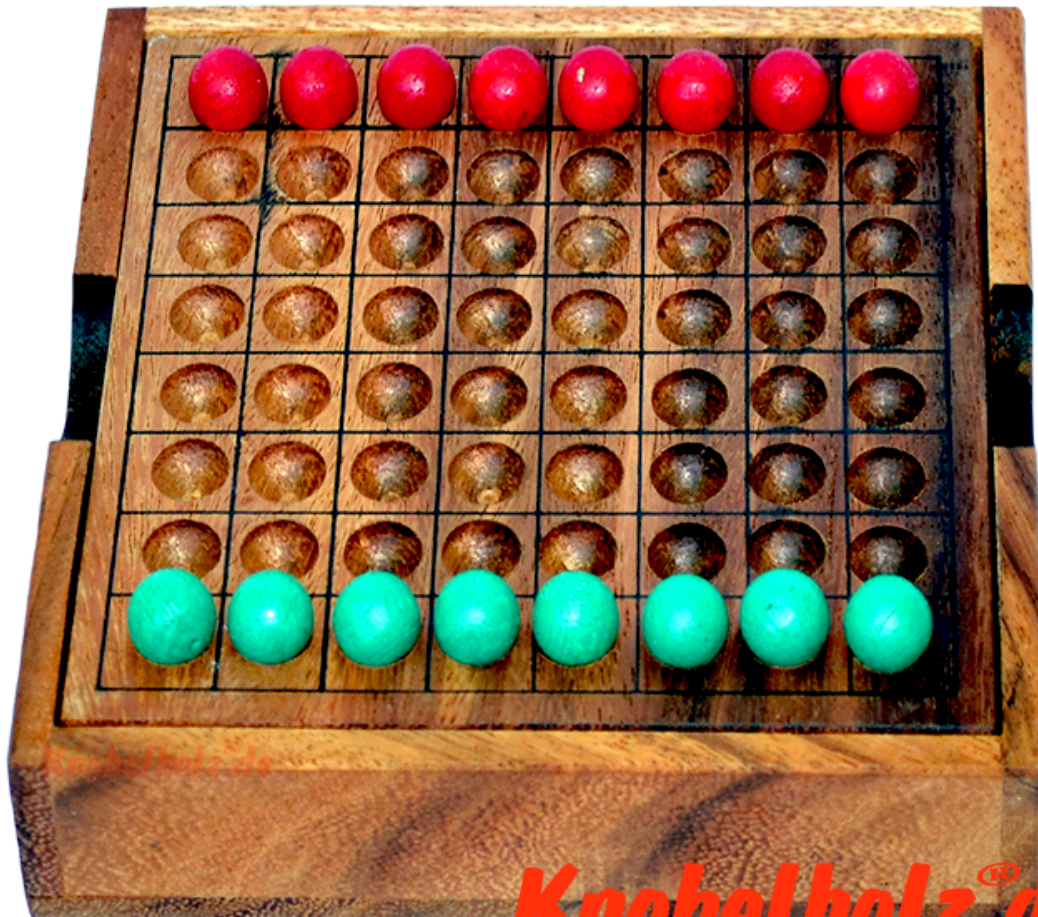

## Thai Checker Strategy Game

Thai Checker Strategiespiel für 2 Spieler aus Thailand Box mit den Maßen 13,5 x 13,5 x 3,0 cm, thai checker strategy samanea wooden game

Thai Checker ist ein Strategiespiel für 2 Personen...