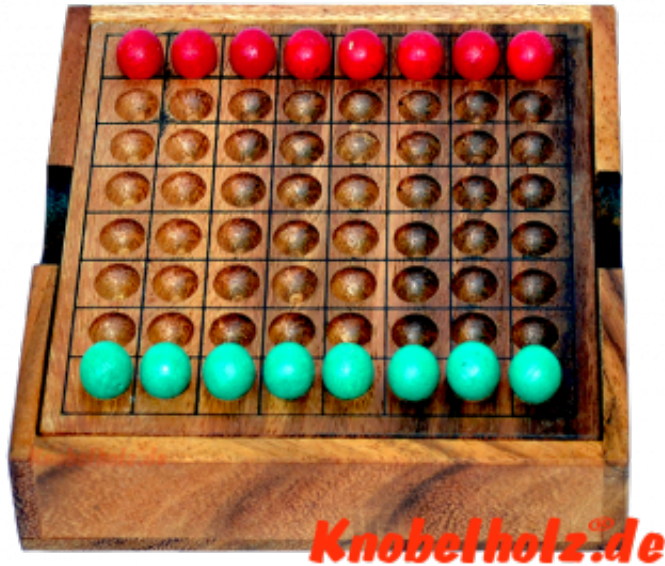

## Thai Checker Strategy Game

Thai Checker Strategiespiel für 2 Spieler aus Thailand Box mit den Maßen 13,5 x 13,5 x 3,0 cm, thai checker strategy samanea wooden game

Thai Checker ist ein Strategiespiel für 2 Personen...