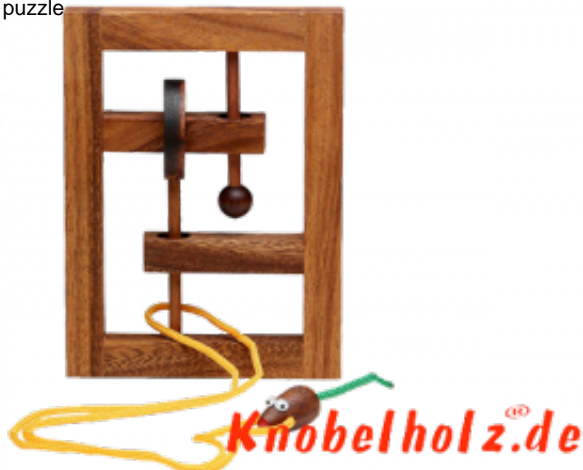

## Trap the Mouse Frame Puzzle

Square String puzzle Frame Trap the Mouse Holz und Standfuß in den Maßen 14,0 x 3,2 x 9,8 cm, square string frame trap the mouse wooden puzzle

Square String in Rahmenversion ohne Standfuß finde den Weg um die Schnur aus dem Holzsystem zu schlaufen....Du hast etwas mehr Platz für die Finger in der dieser Version ...