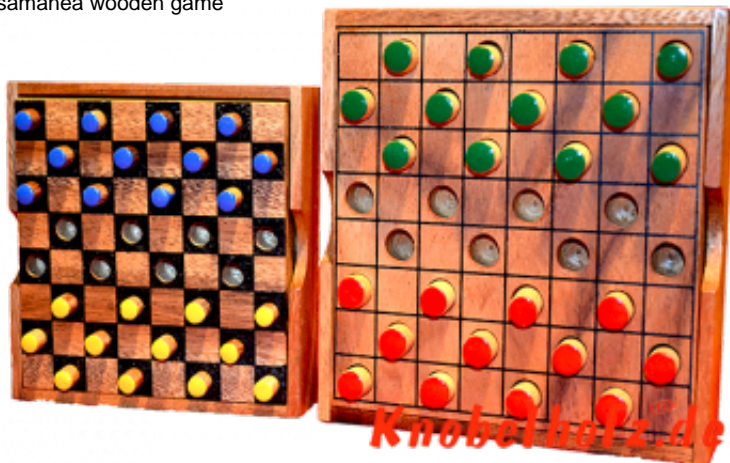

Dahme Box large colour checker

Dame large Colour Checker Strategie Spiel für 2 Spieler aus Holz in den Maßen 13,5 x 13,5 x 3,0 cm, colour checker large samanea wooden game

Dame das Strategie Spiel für 2...in einer größeren Holzbox mit größeren Spielsteinen ...
Bühnenzeit 2004 et