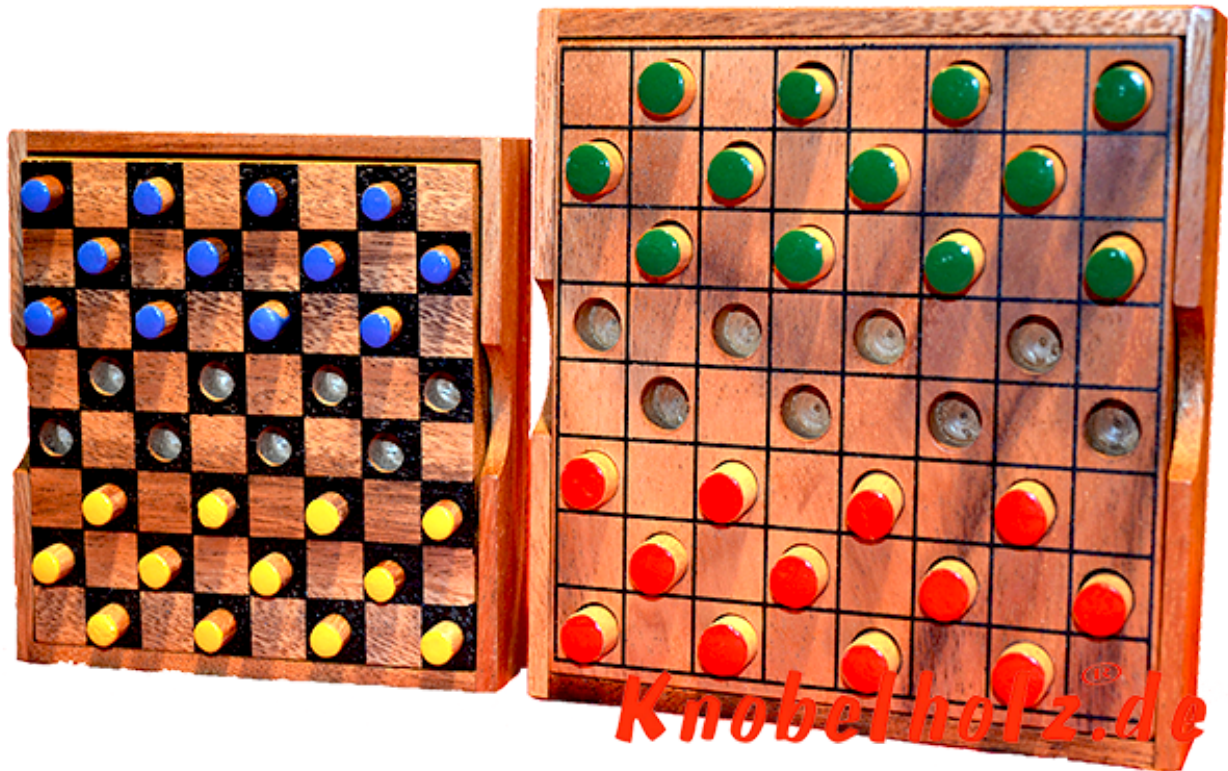

Dahme Box large colour checker

Dame large Colour Checker Strategie Spiel für 2 Spieler aus Holz in den Maßen 13,5 x 13,5 x 3,0 cm, colour checker large samanea wooden game

Dame das Strategie Spiel für 2...in einer größeren Holzbox mit größeren Spielsteinen ...
Bühnenzeit 2004 et