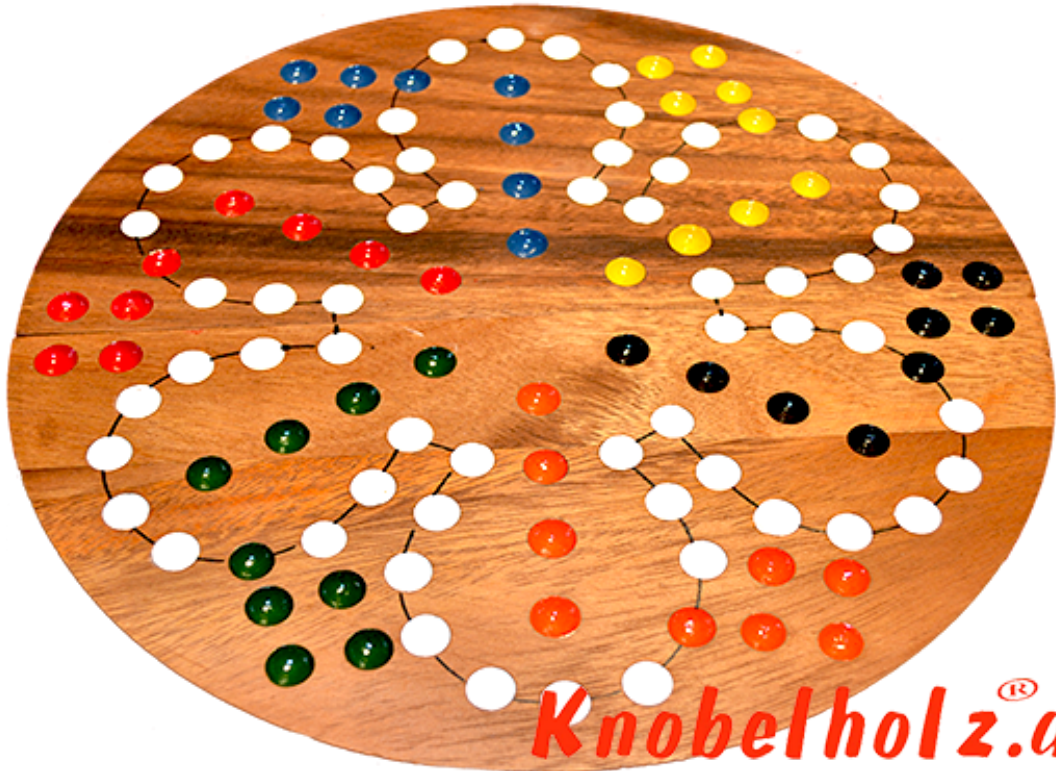

## Ludjamgo 6 und nach Haus Würfelspiel Rund für 6 Spieler

Ludjamgo 6 und nach Haus Würfelspiel Rund für 6 Spieler mit der ganzen Familie in Maßen 32,0 x 32,0 x 3,5 cm, ludo bord balls samanea wooden game

Ludjamgo 6 und nach Haus Würfelspiel Brett für 6 Spieler für Kinder oder die ganze Familie. Jeder bekommt vier Spielfiguren einer Farbe und versucht durch würfeln mit einer 6 aus der Startposition zu kommen um durch weiteres würfeln seine 4 Figuren den Weg einmal rund herum in das Haus seiner Farbe zu bringen. Würfelspiel Familienspiel eine mini Reisevariante des Erfolgspiels für Reisende Spieler.... rauswerfen ist Pflicht....