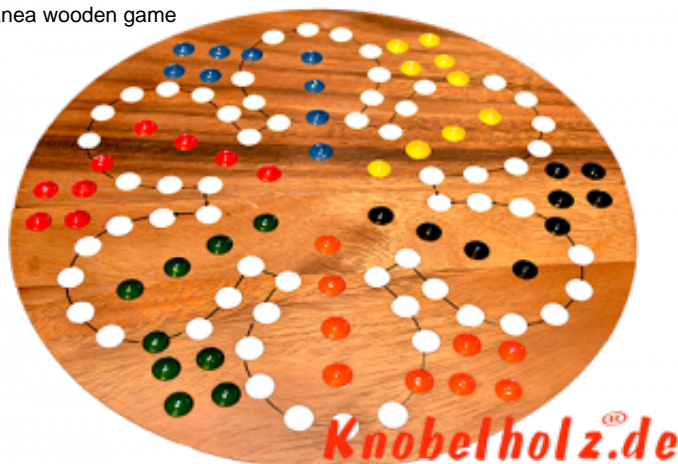

## Ludjamgo 6 und nach Haus Würfelspiel Rund für 6 Spieler

Ludjamgo 6 und nach Haus Würfelspiel Rund für 6 Spieler mit der ganzen Familie in Maßen 32,0 x 32,0 x 3,5 cm, ludo bord balls samanea wooden game

Ludjamgo 6 und nach Haus Würfelspiel Brett für 6 Spieler für Kinder oder die ganze Familie. Jeder bekommt vier Spielfiguren einer Farbe und versucht durch würfeln mit einer 6 aus der Startposition zu kommen um durch weiteres würfeln seine 4 Figuren den Weg einmal rund herum in das Haus seiner Farbe zu bringen. Würfelspiel Familienspiel eine mini Reisevariante des Erfolgspiels für Reisende Spieler.... rauswerfen ist Pflicht....