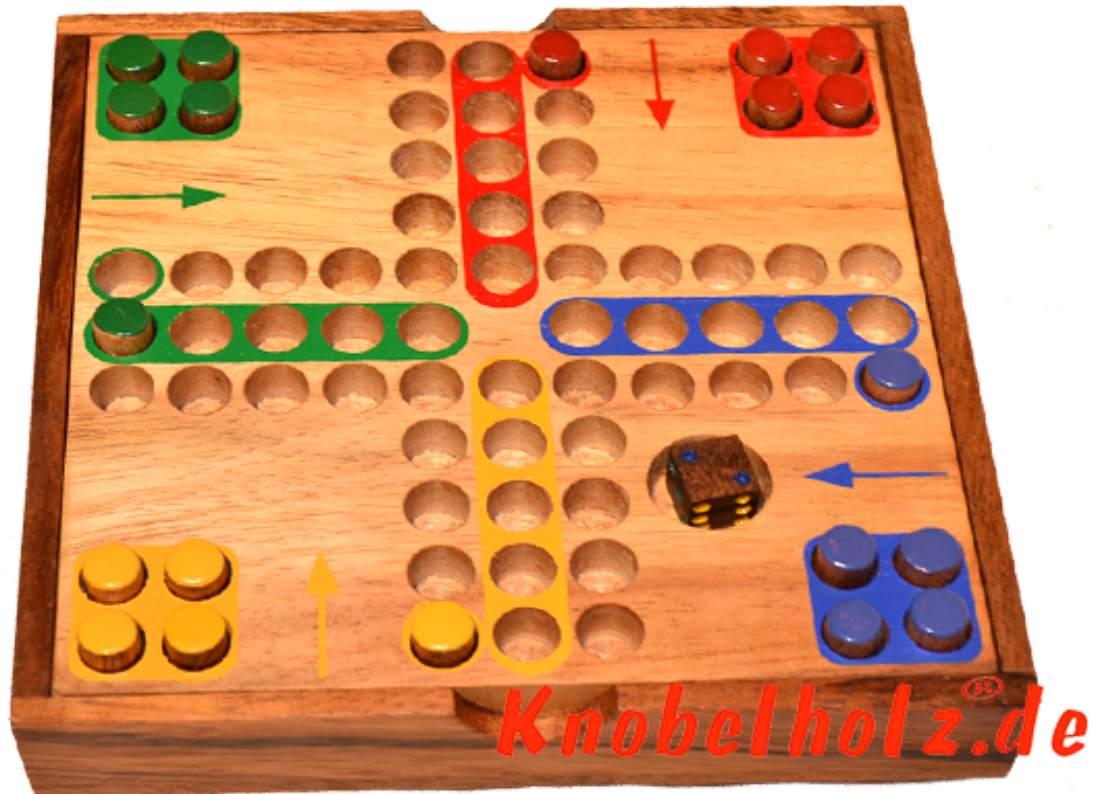

Ludjamgo 6 und nach Haus Würfelspiel Box mit Stiften

Ludjamgo 6 und nach Haus Würfelspiel Box mit Stiften Reisevariante mit der ganzen Familie in Maßen 13,8 x 13,8 x 3,2 cm, ludo pins samanea wooden game

Ludjamgo 6 und nach Haus Würfelspiel Box mit Stiften für Kinder und die ganze Familie. Jeder bekommt vier Spielfiguren einer Farbe und versucht durch würfeln mit einer 6 aus der Startposition zu kommen um durch weiteres würfeln seine 4 Figuren den Weg einmal rund herum in das Haus seiner Farbe zu bringen. Würfelspiel Familienspiel eine mini Reisevariante des Erfolgspiels für 4 Reisende Spieler....