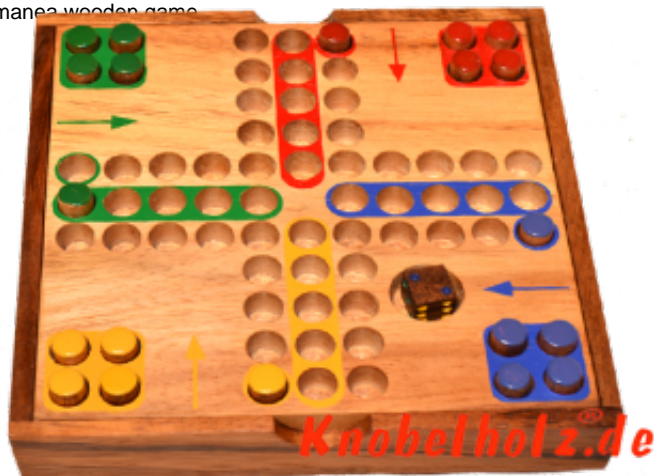

Ludjamgo 6 und nach Haus Würfelspiel Box mit Stiften

Ludjamgo 6 und nach Haus Würfelspiel Box mit Stiften Reisevariante mit der ganzen Familie in Maßen 13,8 x 13,8 x 3,2 cm, ludo pins samanea wooden game

Ludjamgo 6 und nach Haus Würfelspiel Box mit Stiften für Kinder und die ganze Familie. Jeder bekommt vier Spielfiguren einer Farbe und versucht durch würfeln mit einer 6 aus der Startposition zu kommen um durch weiteres würfeln seine 4 Figuren den Weg einmal rund herum in das Haus seiner Farbe zu bringen. Würfelspiel Familienspiel eine mini Reisevariante des Erfolgspiels für 4 Reisende Spieler....