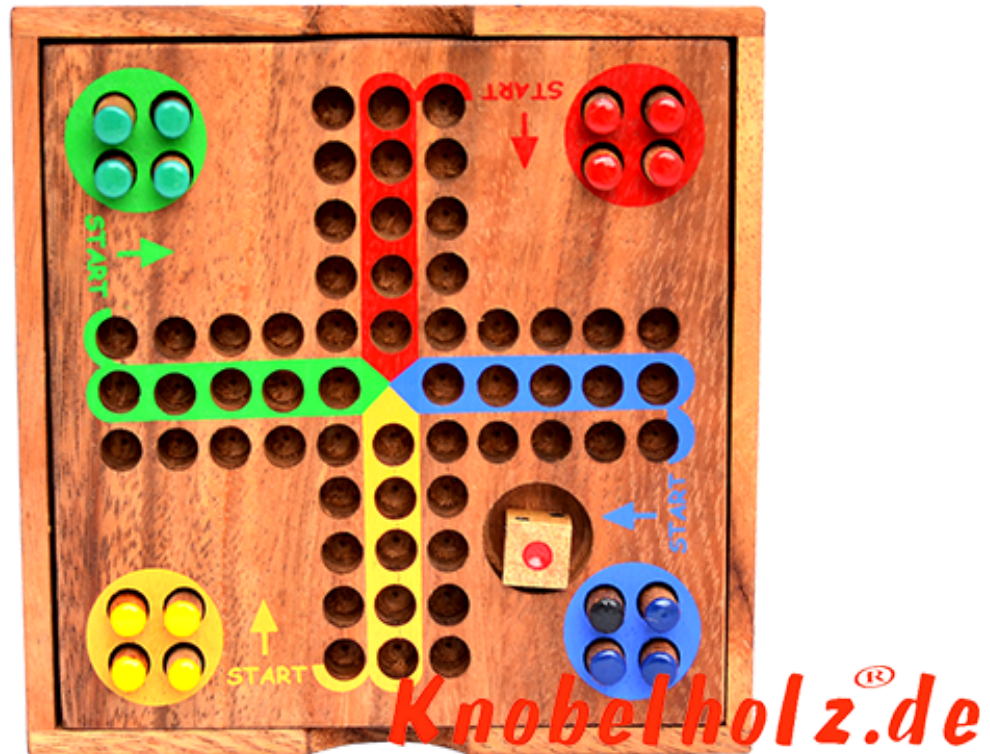

## Ludjamgo 6 und nach Haus Würfelspiel Box small

Ludjamgo 6 und nach Haus Familien Würfelspiel Box small Reisevariante mit ganzer Familie in Maßen 11,2 x 11,2 x 2,8 cm, ludo samanea wooden game

Ludjamgo 6 und nach Haus Würfelspiel für Kinder und die ganze Familie. Jeder bekommt vier Spielfiguren einer Farbe und versucht durch würfeln mit einer 6 aus der Startposition zu kommen um durch weiteres würfeln seine 4 Figuren den Weg einmal rund herum in das Haus seiner Farbe zu bringen. Würfelspiel Familienspiel eine mini Reisevariante des Erfolgspiels für 4 Reisende Spieler....  
Balegona Ratolet