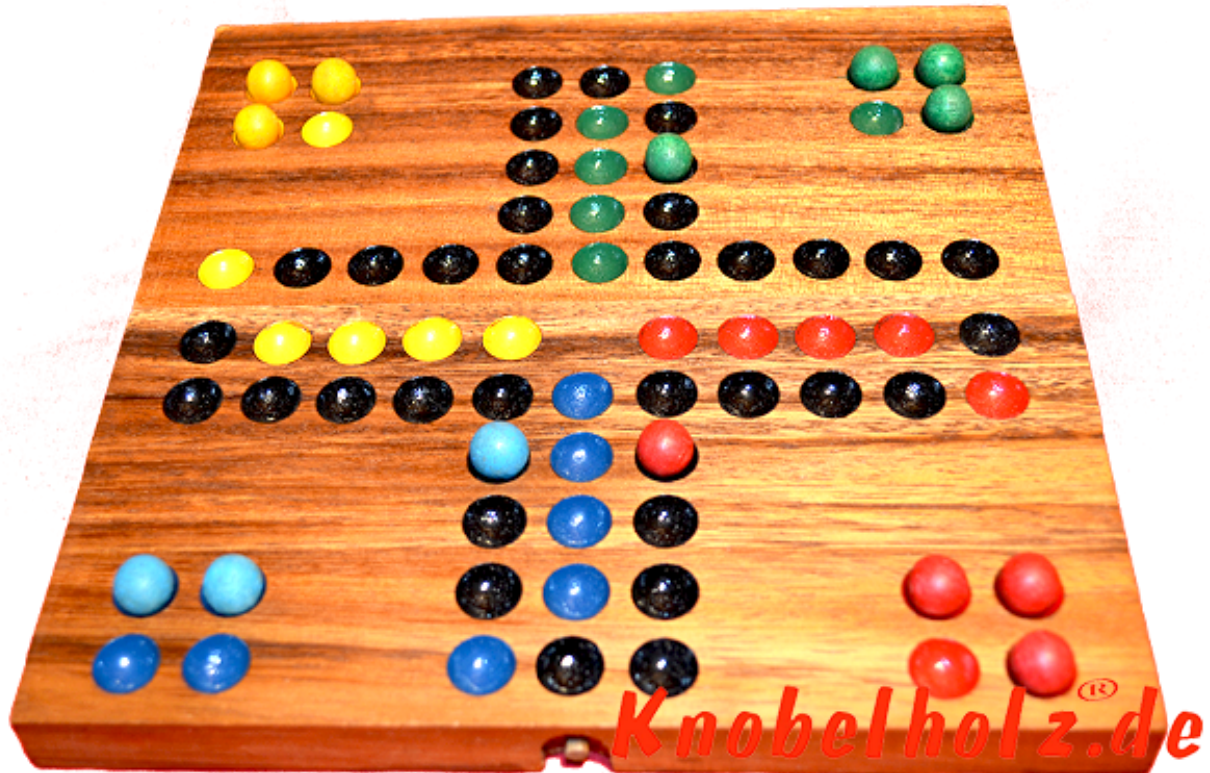

## Ludjamgo 6 und nach Haus Würfelspiel Klappbrett

Ludjamgo 6 und nach Haus Würfelspiel Klappbrett mit Kugeln als Reisevariante mit ganzer Familie in Maßen 20,0 x 20,0 x 2,5 cm, ludo board balls samanea wooden game

Ludjamgo 6 und nach Haus Würfelspiel Klappbrett mit Kugeln für Kinder und die ganze Familie. Jeder bekommt vier Spielfiguren einer Farbe und versucht durch würfeln mit einer 6 aus der Startposition zu kommen um durch weiteres würfeln seine 4 Figuren den Weg einmal rund herum in das Haus seiner Farbe zu bringen. Würfelspiel Familienspiel eine mini Reisevariante des Erfolgspiels für 4 Reisende Spieler....