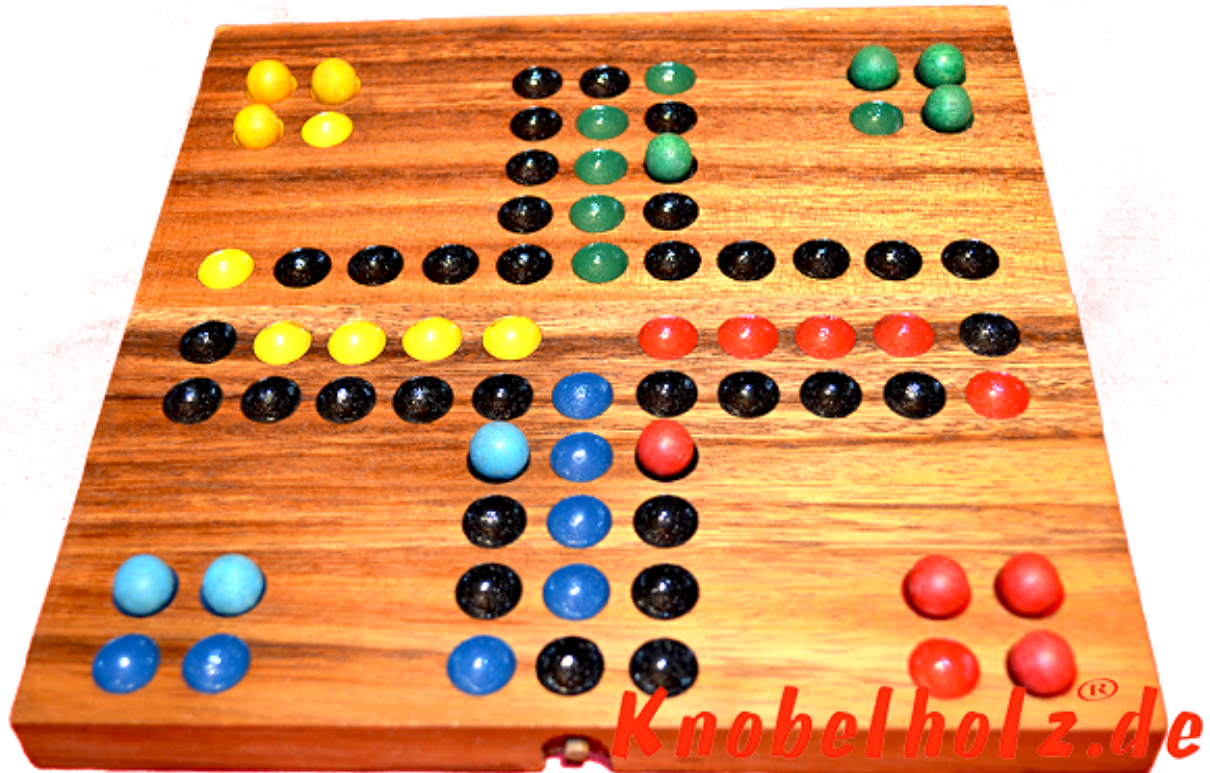

Ludjamgo 6 und nach Haus Würfelspiel Klappbrett

Ludjamgo 6 und nach Haus Würfelspiel Klappbrett moit Kugeln als Reisevariante mit ganzer Familie in Maßen 20,0 x 20,0 x 2,5 cm, ludo bord balls samanea wooden game

Ludjamgo 6 und nach Haus Würfelspiel Klappbrett mit Kugeln für Kinder und die ganze Familie. Jeder bekommt vier Spielfiguren einer Farbe und versucht durch würfeln mit einer 6 aus der Startposition zu kommen um durch weiteres würfeln seine 4 Figuren den Weg einmal rund herum in das Haus seiner Farbe zu bringen. Würfelspiel Familienspiel eine mini Reisevariante des Erfolgspiels für 4 Reisende Spieler....