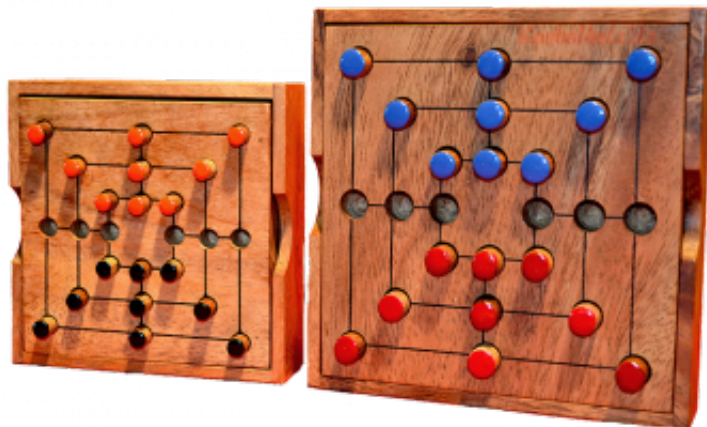

## Mühle Spiel large Strategie

**Knobelholz.de**

Mühle Strategie small in einer Holzbox, strategisches Spiel für 2 mit den Maßen 10 x10 x 3 cm , samanea wooden game

Knobelholz.de

Mühlespiel in größerer Holzbox. Bringe drei Deiner Farbe in eine Reihe....um eine Mühle zu erhalten...