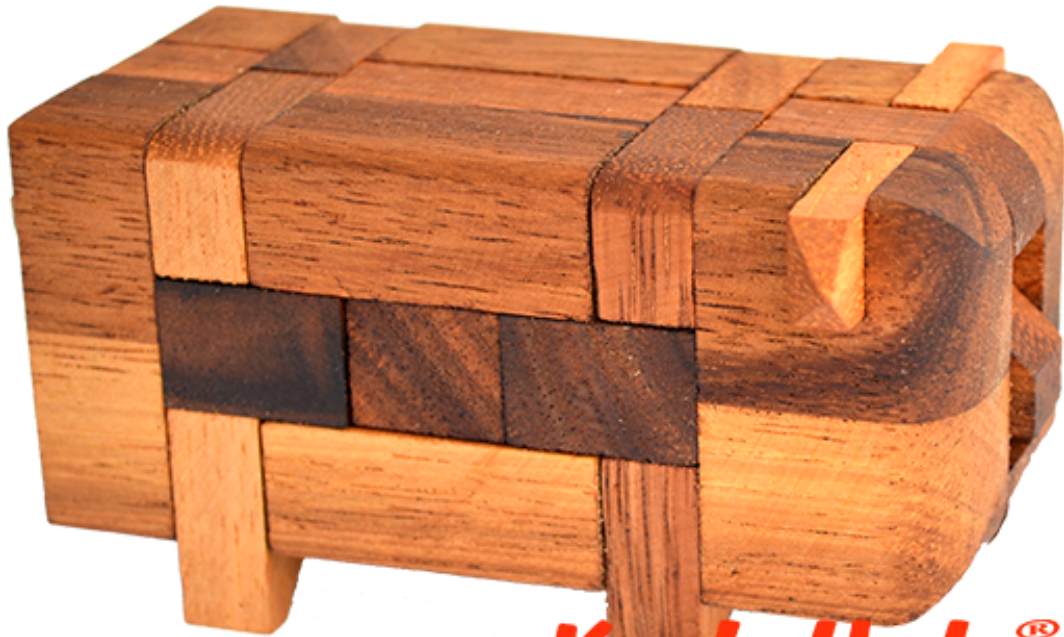

Schweinchen 3D Pig Holzpuzzle

Knobelholz.de

Pig Puzzle das Schweinchen Puzzle aus Holz mit den Maßen 11,0 x 6,8 x 6,0 cm samanea wooden brain teaser

Knobelholz.de

Das Pig Puzzle ein 3D Schweinchenpuzzle aus verschiedenen Holzteilen. Hier kannst Du Dir Dein eigenes Schwein zusammen bauen..... füttern nicht vergessen