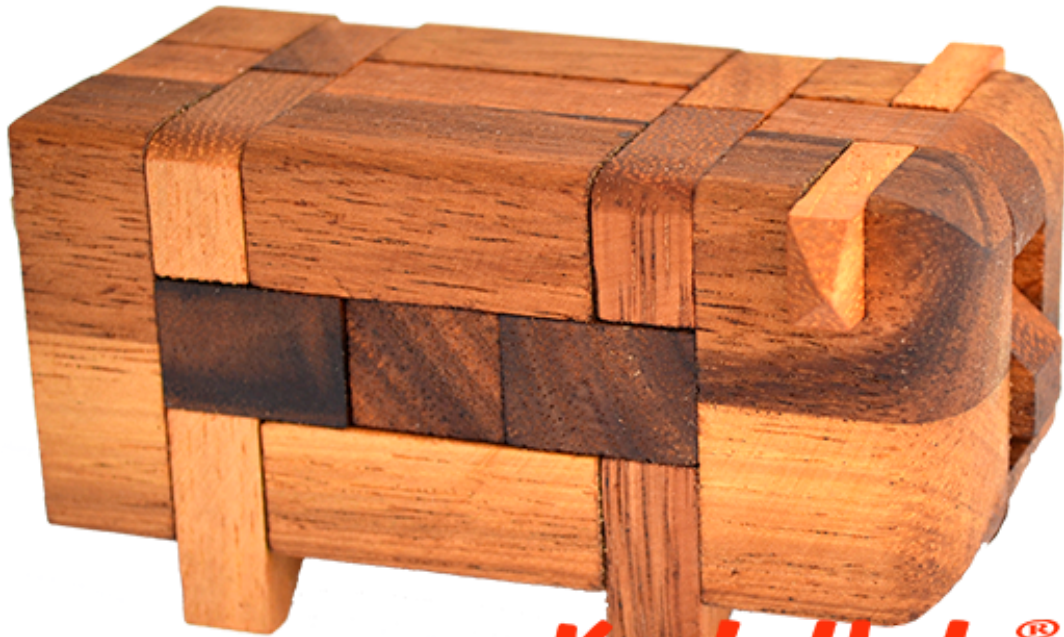

## Schweinchen 3D Pig Holzpuzzle

**Knobelholz.de**

Pig Puzzle das Schweinchen Puzzle aus Holz mit den Maßen 11,0 x 6,8 x 6,0 cm samanea wooden brain teaser

**Knobelholz.de**

Das Pig Puzzle ein 3D Schweinchenpuzzle aus verschiedenen Holzteilen. Hier kannst Du Dir Dein eigenes Schwein zusammen bauen..... füttern nicht vergessen