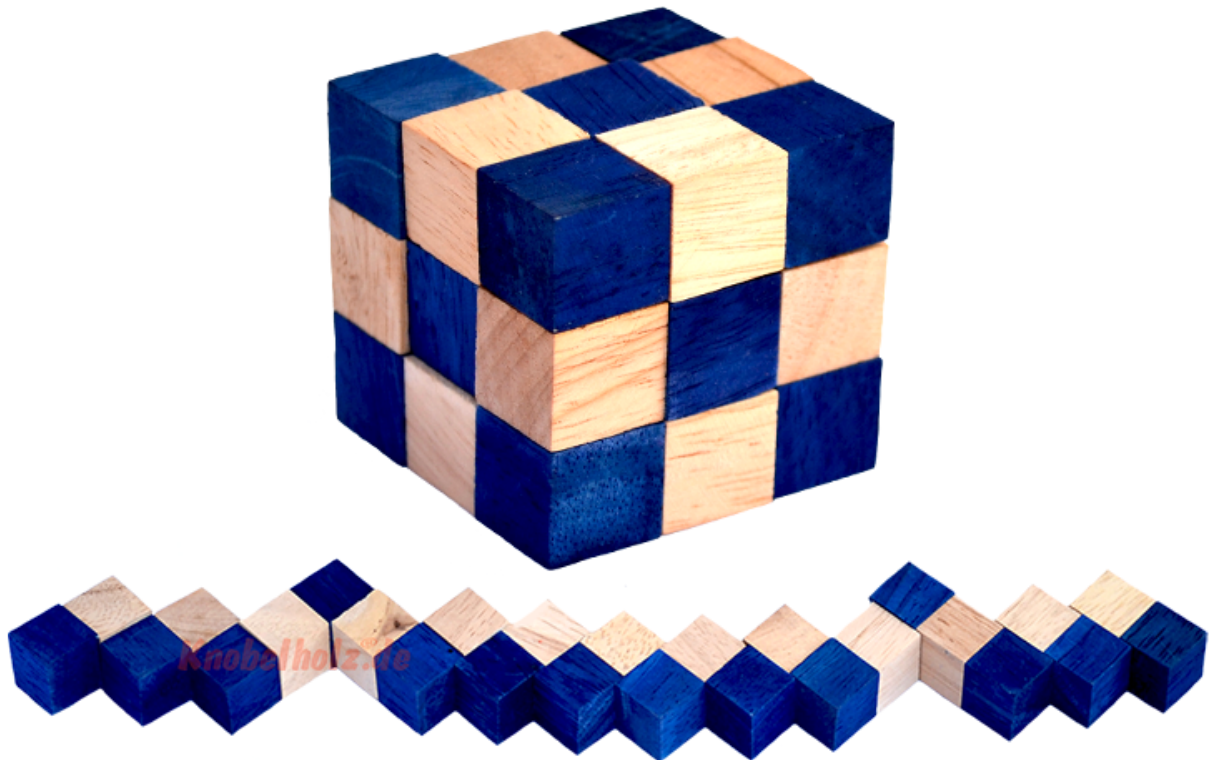

Snake Cube Level Blue small Puzzle

Knobelholz.de

Snake Cube blue der level box aus Holz, einer der 6 Schlangenwürfel aus der Snake cube Levelbox Puzzle Sammlung in den Maßen 4,5 x 4,5 x 4,5 cm Cobra Cube Samanea Holz, Monkey Pod

Knobelholz.de

Snake Cube Level Blue small ist einer der 6 Schlangwürfel aus der Snake Cube Levelbox. Löse die Würfelschlange und erreiche das erste Level von 6 Snake Cube Puzzle small in 6 verschiedenen Schwierigkeitsgraden ... schaffts Du alle ...