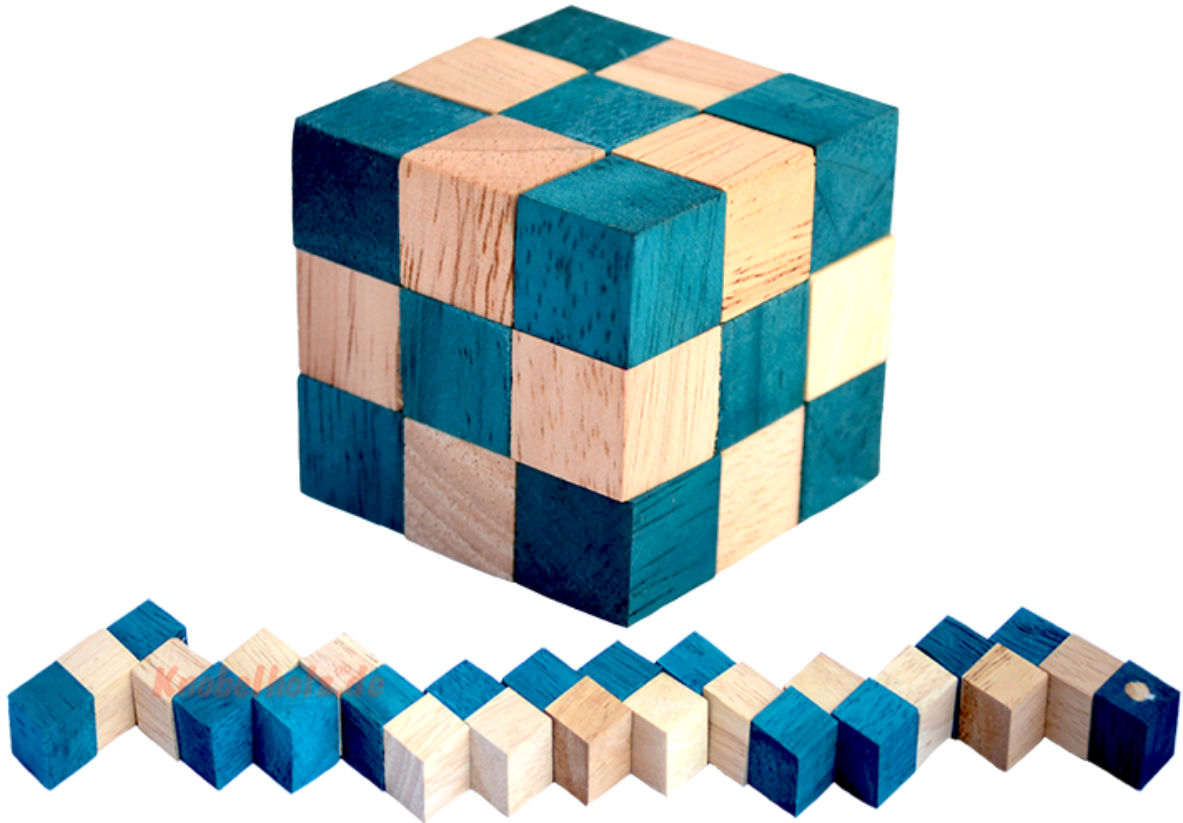

## Snake Cube Level Türkis small Puzzle

**Knobelholz.de**

Snake Cube türkis der level box aus Holz, einer der 6 Würfelschlangen aus der Snake Cube Levelbox Puzzle Sammlung in den Maßen 4,5 x 4,5 x 4,5 cm Cobra Cube Samanea Holz, Monkey Pod

## Knobelholz.de

Snake Cube Level Türkis small ist einer der 6 Schlangenwürfel aus der Snake Cube Levelbox. Löse die Würfelschlange und erreiche das erste Level von 6 .... Snake Cube Puzzle small in 6 verschiedenen Schwierigkeitsgraden ... schaffts Du alle ...  
Preis: 8,90 €