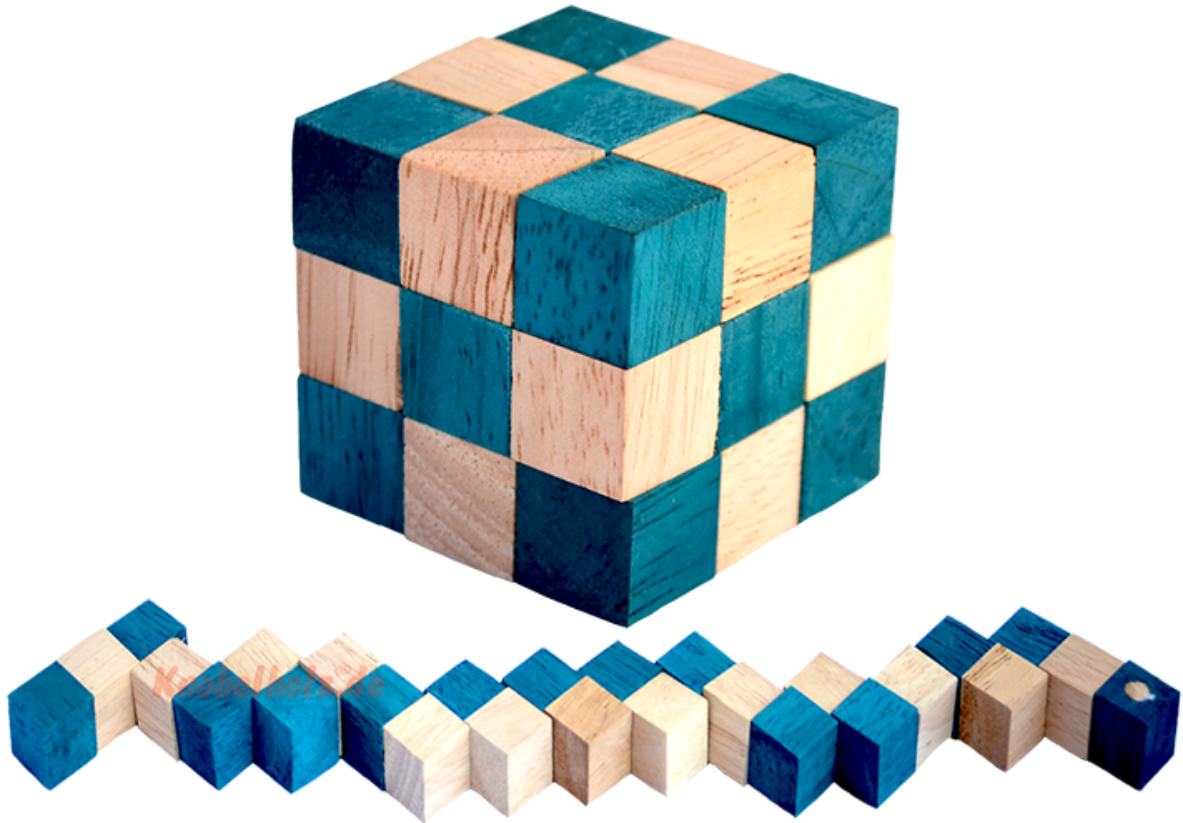

Snake Cube Level Türkis small Puzzle

Knobelholz.de

Snake Cube türkis der level box aus Holz, einer der 6 Würfelschlangen aus der Snake Cube Levelbox Puzzle Sammlung in den Maßen 4,5 x 4,5 x 4,5 cm Cobra Cube Samanea Holz, Monkey Pod

Knobelholz.de

Snake Cube Level Türkis small ist einer der 6 Schlangenwürfel aus der Snake Cube Levelbox. Löse die Würfelschlange und erreiche das erste Level von 6 Snake Cube Puzzle small in 6 verschiedenen Schwierigkeitsgraden ... schaffts Du alle ...
Preis: ~~12,90€~~ 8,90€ Yet