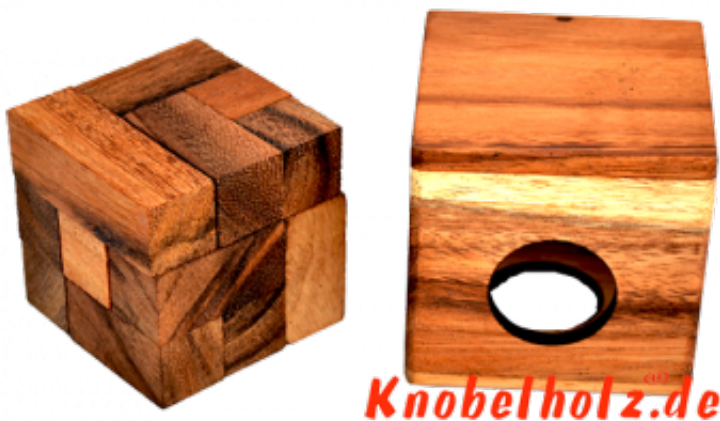

## Soma Cube M 3D Würfel Tangram

Soma Würfel medium Holzpuzzle tricky mit 7 Teilen Wooden IQ Puzzle, Geduld Puzzle, Denkspiel in den Maßen 7,0 x 7,0 x 7,2 cm, samanea brain teaser

Soma Würfel medium die 3 D Tangram Version mit 7 Holzteilen, mit welchen verschiedene Figuren gebaut und gepuzzelt werden können ... versuche eine Figur nach Vorlage zu legen ... Soma Cube Holz Puzzle Knobel IQ-Spiel