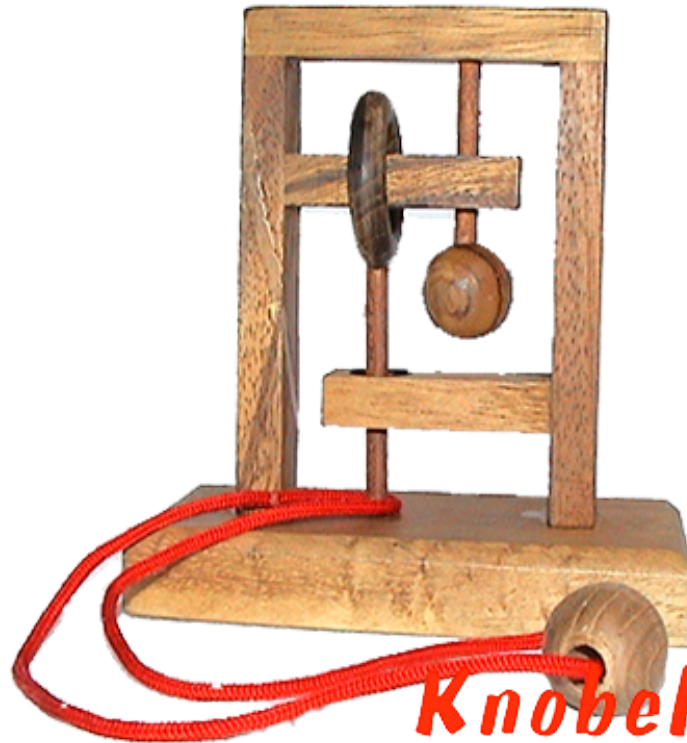

## Square String small Trap the Mouse

**Knobelholz.de**

Square String puzzle Trap the Mouse aus Holz mit Standfuß in den Maßen 11,8 x 6,0 x 11,5 cm, square string trap the mouse wooden puzzle samanea

**Knobelholz.de**

Square String Puzzle finde den Weg um die Schnur aus dem Holzsystem zu schlaufen....

~~Bestpreis~~ ~~2,00 €~~ ~~1,99 €~~

**1-2 months**

[Ask a question about this product](#)

Manufacturer [Knobelholz.de](http://Knobelholz.de)