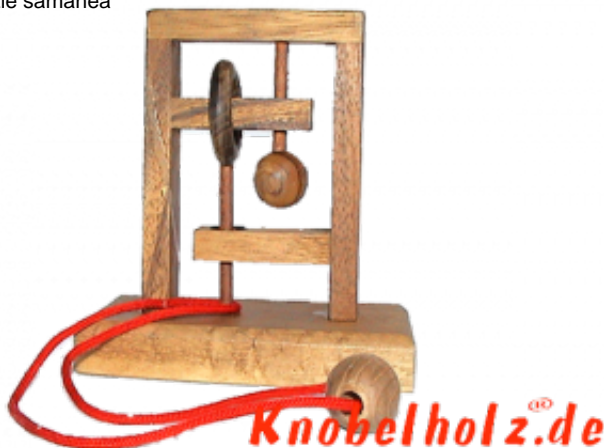

## Square String small Trap the Mouse

**Knobelholz.de**

Square String puzzle Trap the Mouse aus Holz mit Standfuß in den Maßen 11,8 x 6,0 x 11,5 cm, square string trap the mouse wooden puzzle samanea

**Knobelholz.de**

Square String Puzzle finde den Weg um die Schnur aus dem Holzsystem zu schlaufen....

~~Bestpreis~~ ~~2,00 €~~ ~~1,99 €~~

**1-2 months**

[Ask a question about this product](#)

Manufacturer [Knobelholz.de](http://Knobelholz.de)