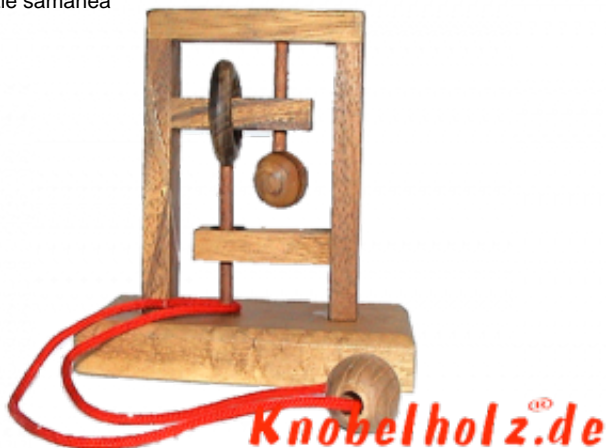

## Square String small Trap the Mouse

Square String puzzle Trap the Mouse aus Holz mit Standfuß in den Maßen 11,8 x 6,0 x 11,5 cm, square string trap the mouse wooden puzzle samanea

Square String Puzzle finde den Weg um die Schnur aus dem Holzsystem zu schlaufen....  
Bühnenplatz 2014