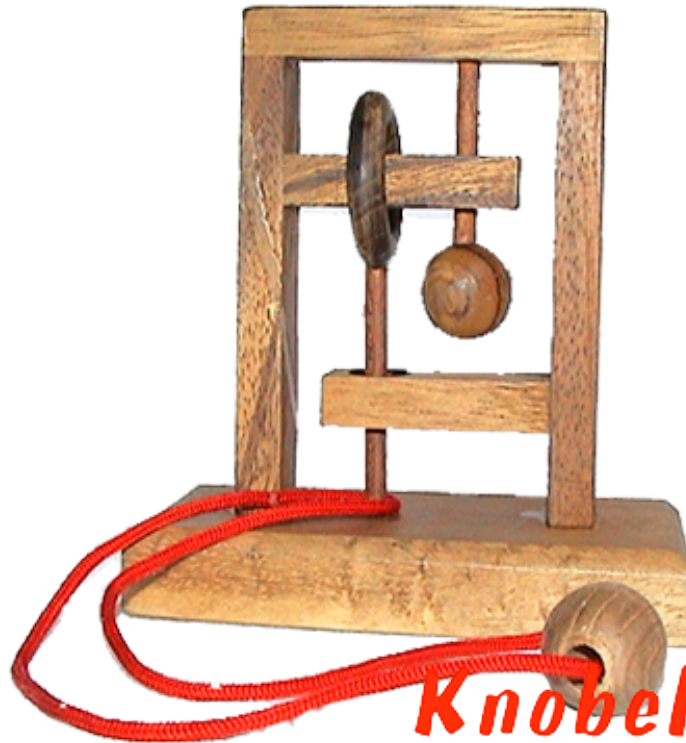

## Square String small Trap the Mouse

Square String puzzle Trap the Mouse aus Holz mit Standfuß in den Maßen 11,8 x 6,0 x 11,5 cm, square string trap the mouse wooden puzzle samanea

Square String Puzzle finde den Weg um die Schnur aus dem Holzsystem zu schlaufen....  
Bühnenplatz 2014