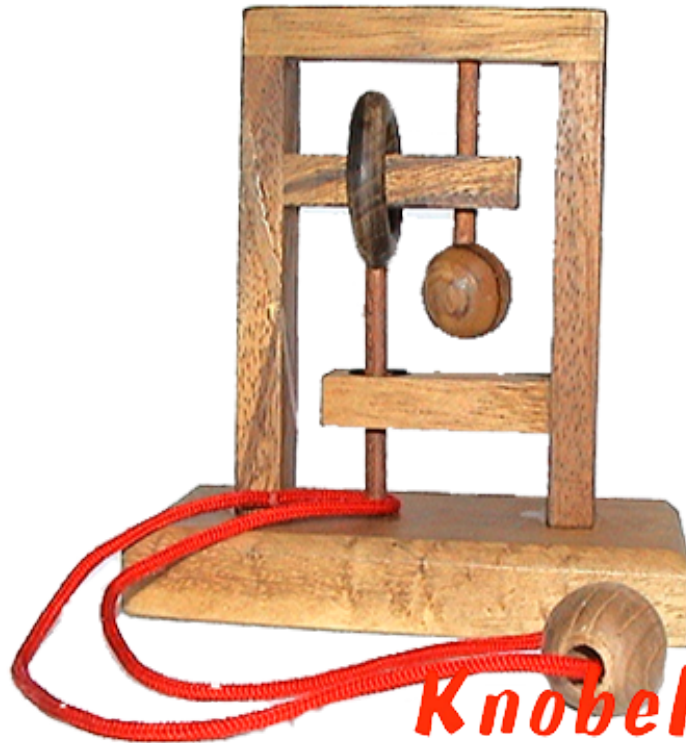

## Square String small Trap the Mouse

**Knobelholz.de**

Square String puzzle Trap the Mouse aus Holz mit Standfuß in den Maßen 11,8 x 6,0 x 11,5 cm, square string trap the mouse wooden puzzle samanea

**Knobelholz.de**

Square String Puzzle finde den Weg um die Schnur aus dem Holzsystem zu schlaufen....

~~Bitte nicht raten~~

**1-2 months**

[Ask a question about this product](#)

Manufacturer [Knobelholz.de](http://Knobelholz.de)