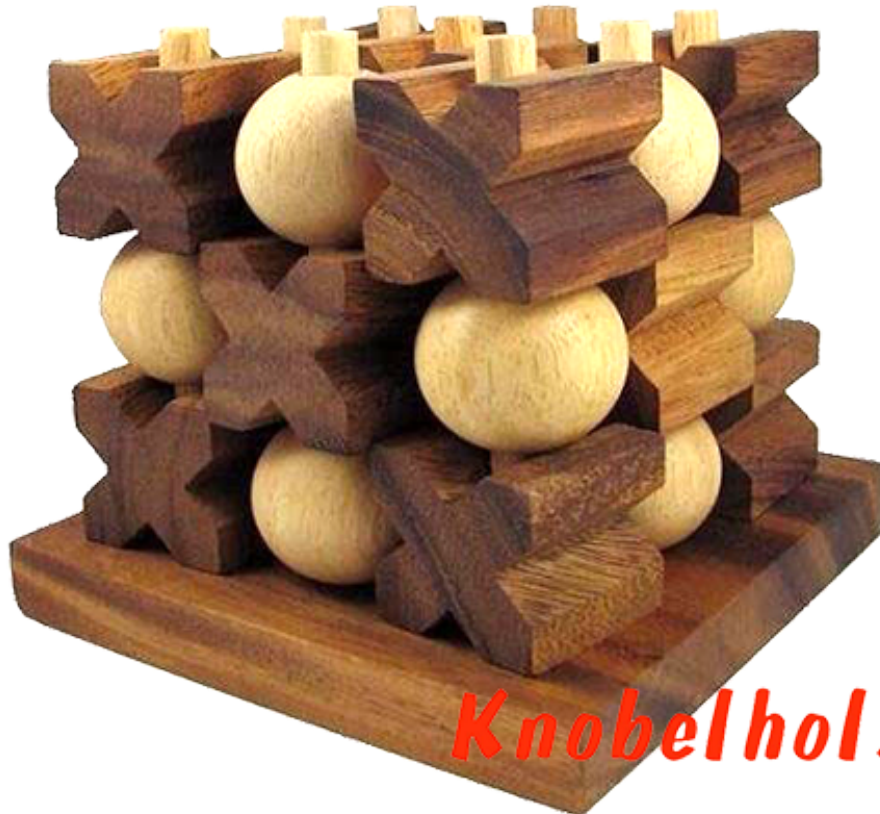

Tic Tac Toe 3D large XO Käsekästchen

Tic Tac Toe 3D large Käsekästchen 3 D Spiel oder XO 3D Variante in den Maßen 19,0 x 19,0 x 15,0 cm, tic tac toe xo 3d samanea wooden game

Käsekästchen oder XO in der großen 3D Variante...aus Holz. Strategiespiel für 2 Personen wer hat zuerst eine Reihe aus 3 X oder 3 O diesmal auch in der Tiefe ...