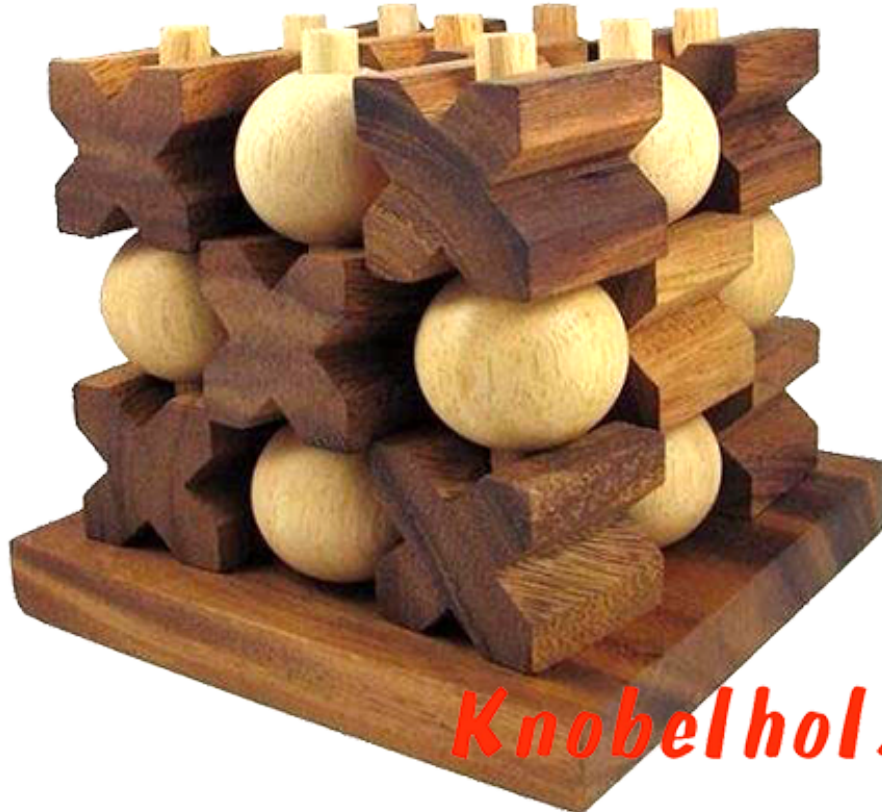

## Tic Tac Toe 3D large XO Käsekästchen

Tic Tac Toe 3D large Käsekästchen 3 D Spiel oder XO 3D Variante in den Maßen 19,0 x 19,0 x 15,0 cm, tic tac toe xo 3d samanea wooden game

Käsekästchen oder XO in der großen 3D Variante...aus Holz. Strategiespiel für 2 Personen wer hat zuerst eine Reihe aus 3 X oder 3 O diesmal auch in der Tiefe ...