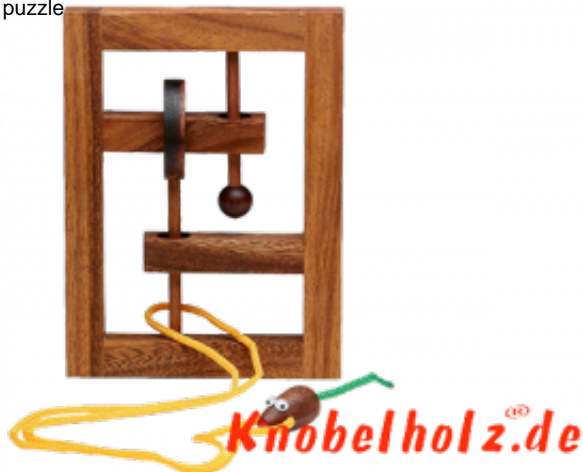

Trap the Mouse Frame Puzzle

Square String puzzle Frame Trap the Mouse Holz und Standfuß in den Maßen 14,0 x 3,2 x 9,8 cm, square string frame trap the mouse wooden puzzle

Square String in Rahmenversion ohne Standfuß finde den Weg um die Schnur aus dem Holzsystem zu schlaufen....Du hast etwas mehr Platz für die Finger in der dieser Version ...