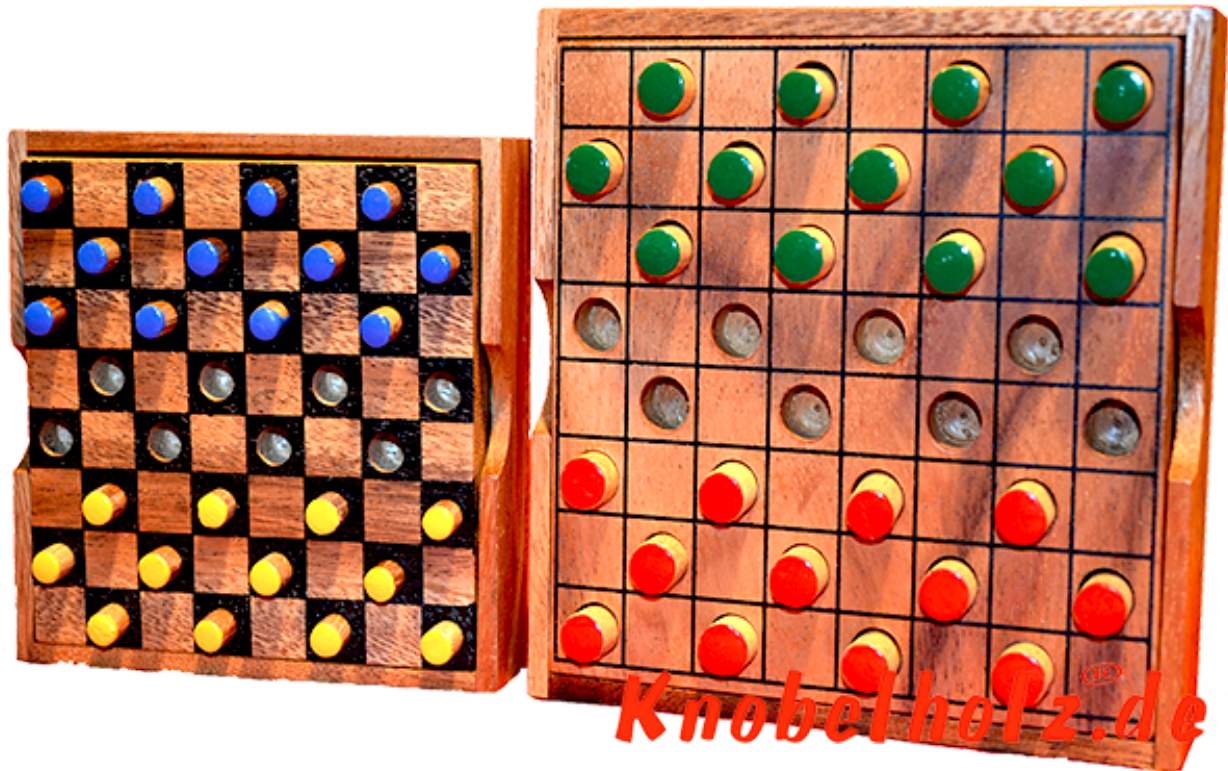

Dahme Box large colour checker

Dame large Colour Checker Strategie Spiel für 2 Spieler aus Holz in den Maßen 13,5 x 13,5 x 3,0 cm, colour checker large samanea wooden game

Dame das Strategie Spiel für 2...in einer größeren Holzbox mit größeren Spielsteinen ...
Bekannt seit 1980