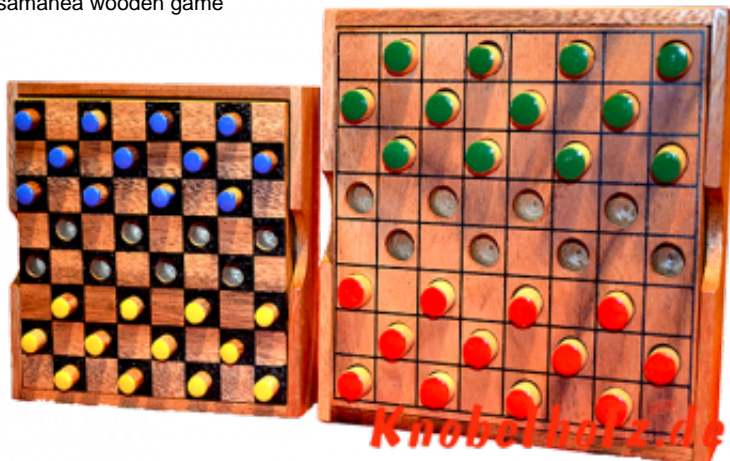

Dahme Box large colour checker

Dame large Colour Checker Strategie Spiel für 2 Spieler aus Holz in den Maßen 13,5 x 13,5 x 3,0 cm, colour checker large samanea wooden game

Dame das Strategie Spiel für 2...in einer größeren Holzbox mit größeren Spielsteinen ...
Bekannt seit 1980