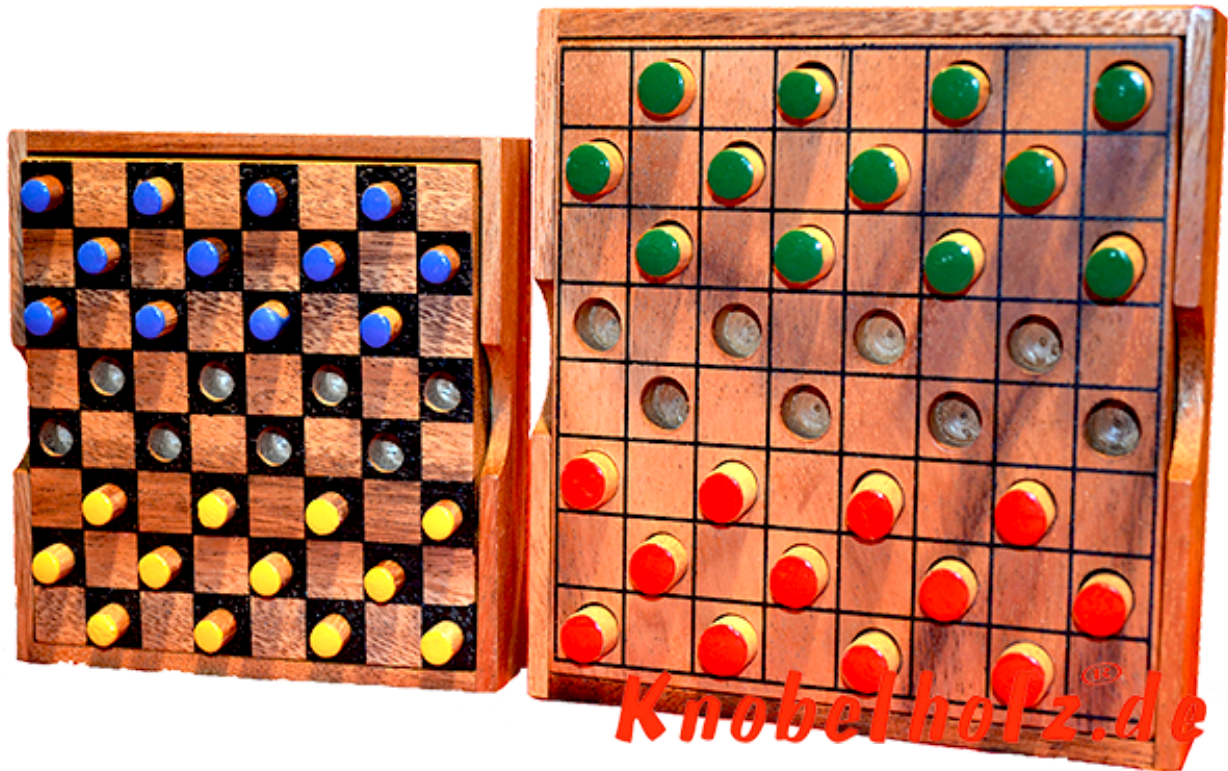

Dahme Box large colour checker

Dame large Colour Checker Strategie Spiel für 2 Spieler aus Holz in den Maßen 13,5 x 13,5 x 3,0 cm, colour checker large samanea wooden game

Dame das Strategie Spiel für 2...in einer größeren Holzbox mit größeren Spielsteinen ...
Bühnenzeit 1200 et