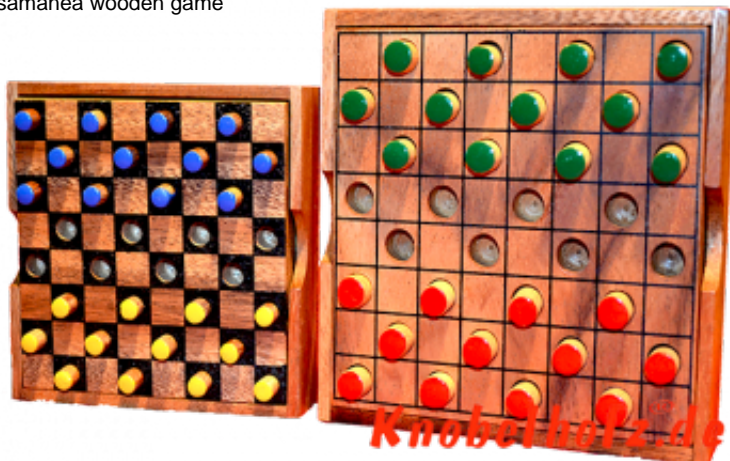

Dahme Box large colour checker

Dame large Colour Checker Strategie Spiel für 2 Spieler aus Holz in den Maßen 13,5 x 13,5 x 3,0 cm, colour checker large samanea wooden game

Dame das Strategie Spiel für 2...in einer größeren Holzbox mit größeren Spielsteinen ...
Bühnenzeit 1200 et