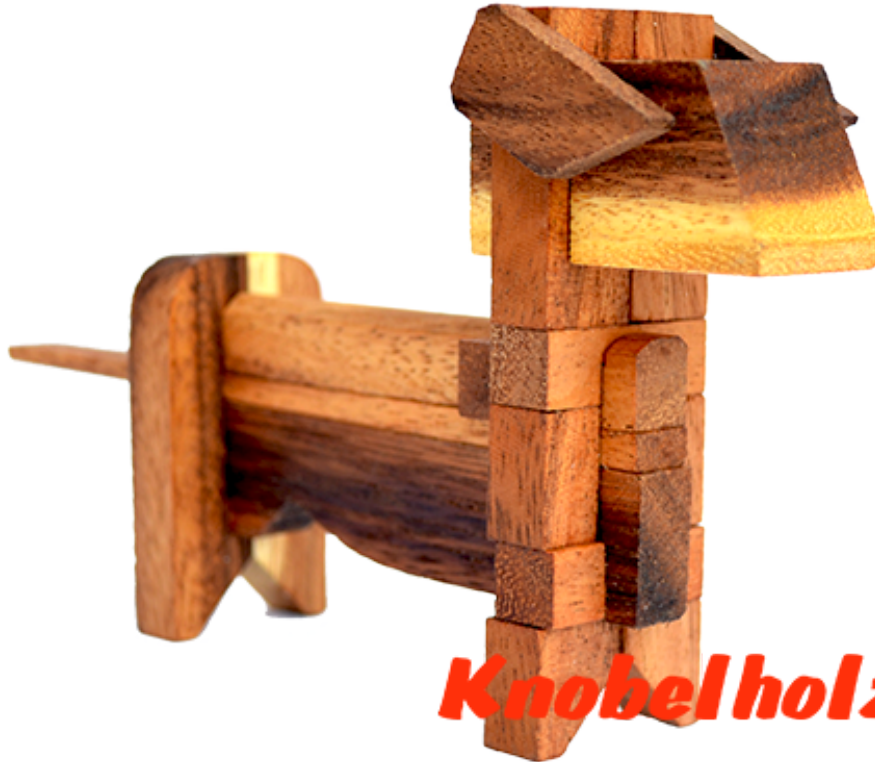

Hund Animal Puzzle Holzpuzzle

Knobelholz.de

Hund Puzzle für Hundeliebhaber Holzhund zerlegen reinigen gassi gehen, IQ Puzzle, Geduld Puzzle, Denkspiel in den Maßen 16,5 x 4,3 x 10,5 cm, monkey pod teaser

Knobelholz.de

Hund Puzzle ein Puzzle für den Hundeliebhaber....zerlegen des Hundes aus Holz reinigen und zusammen puzzeln gassi gehen....klappt es...?

Belag, Natur, Rot, Weiß, Eiche

1-2 months

[Ask a question about this product](#)