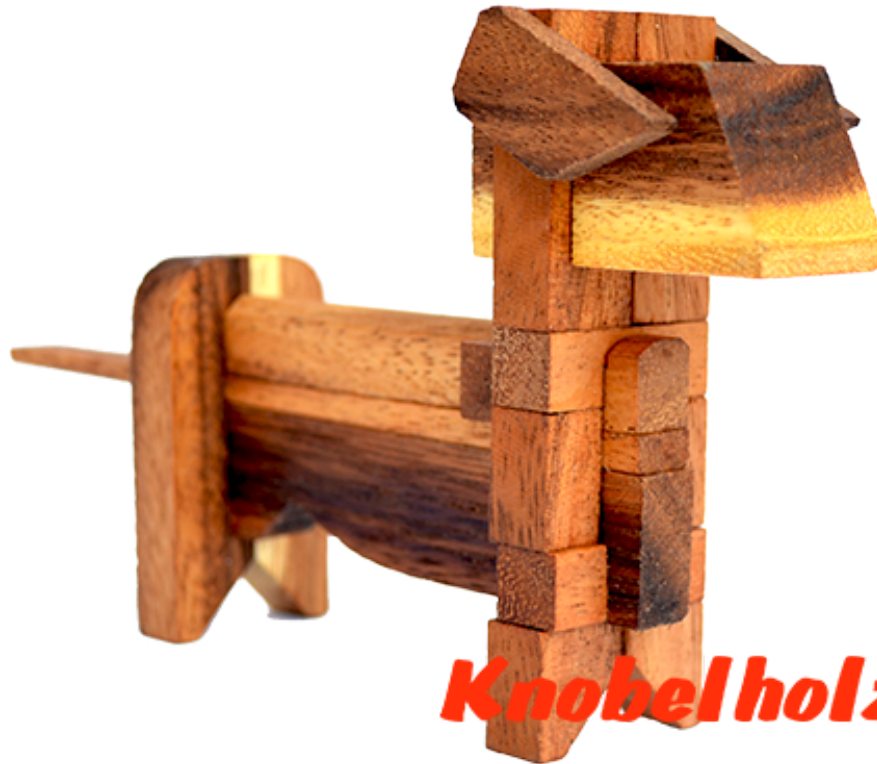

## Hund Animal Puzzle Holzpuzzle

Hund Puzzle für Hundeliebhaber Holzhund zerlegen reinigen gassi gehen, IQ Puzzle, Geduld Puzzle, Denkspiel in den Maßen 16,5 x 4,3 x 10,5 cm, monkey pod teaser

Hund Puzzle ein Puzzle für den Hundeliebhaber....zerlegen des Hundes aus Holz reinigen und zusammen puzzeln gassi gehen....klappt es...?