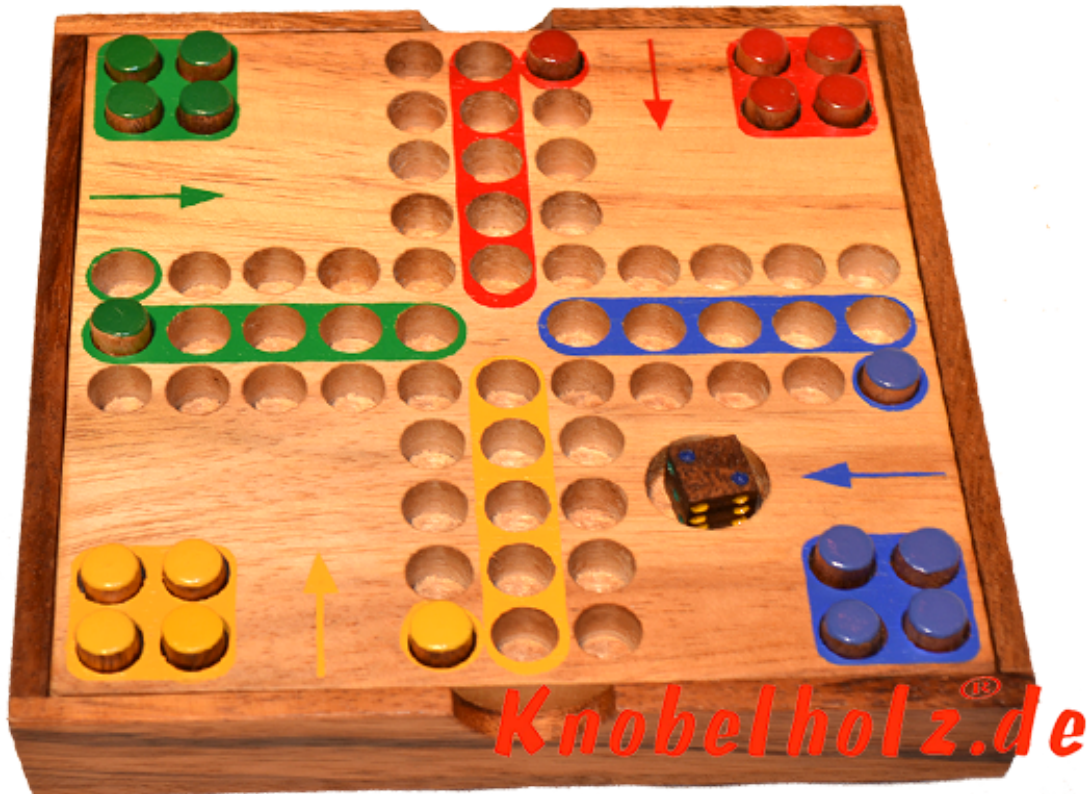

## Ludjamgo 6 und nach Haus Würfelspiel Box mit Stiften

Ludjamgo 6 und nach Haus Würfelspiel Box mit Stiften Reisevariante mit der ganzen Familie in Maßen 13,8 x 13,8 x 3,2 cm, ludo pins samanea wooden game

Ludjamgo 6 und nach Haus Würfelspiel Box mit Stiften für Kinder und die ganze Familie. Jeder bekommt vier Spielfiguren einer Farbe und versucht durch würfeln mit einer 6 aus der Startposition zu kommen um durch weiteres würfeln seine 4 Figuren den Weg einmal rund herum in das Haus seiner Farbe zu bringen. Würfelspiel Familienspiel eine mini Reisevariante des Erfolgspiels für 4 Reisende Spieler....