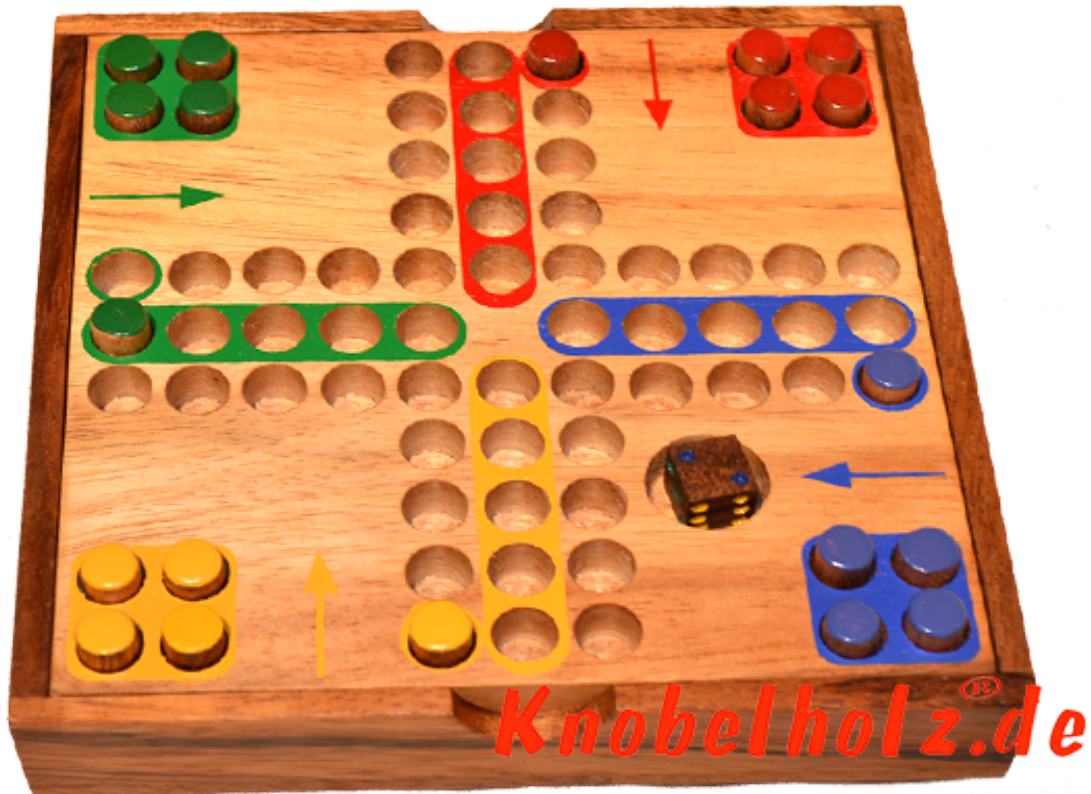

Ludjamgo 6 und nach Haus Würfelspiel Box mit Stiften

Ludjamgo 6 und nach Haus Würfelspiel Box mit Stiften Reisevariante mit der ganzen Familie in Maßen 13,8 x 13,8 x 3,2 cm, ludo pins samanea wooden game

Ludjamgo 6 und nach Haus Würfelspiel Box mit Stiften für Kinder und die ganze Familie. Jeder bekommt vier Spielfiguren einer Farbe und versucht durch würfeln mit einer 6 aus der Startposition zu kommen um durch weiteres würfeln seine 4 Figuren den Weg einmal rund herum in das Haus seiner Farbe zu bringen. Würfelspiel Familienspiel eine mini Reisevariante des Erfolgspiels für 4 Reisende Spieler....