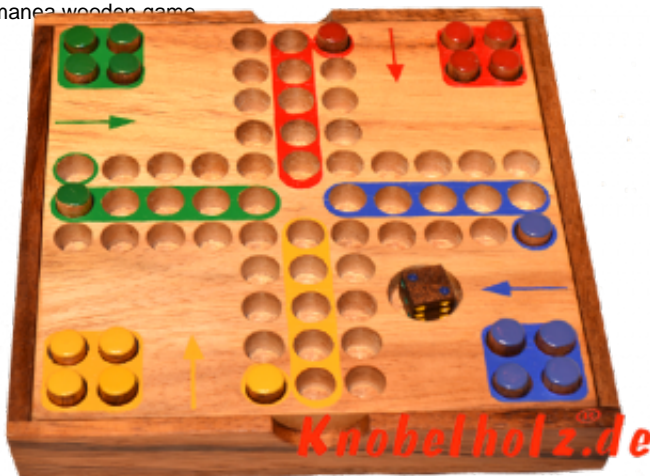

## Ludjamgo 6 und nach Haus Würfelspiel Box mit Stiften

Ludjamgo 6 und nach Haus Würfelspiel Box mit Stiften Reisevariante mit der ganzen Familie in Maßen 13,8 x 13,8 x 3,2 cm, ludo pins samanea wooden game

Ludjamgo 6 und nach Haus Würfelspiel Box mit Stiften für Kinder und die ganze Familie. Jeder bekommt vier Spielfiguren einer Farbe und versucht durch würfeln mit einer 6 aus der Startposition zu kommen um durch weiteres würfeln seine 4 Figuren den Weg einmal rund herum in das Haus seiner Farbe zu bringen. Würfelspiel Familienspiel eine mini Reisevariante des Erfolgspiels für 4 Reisende Spieler....