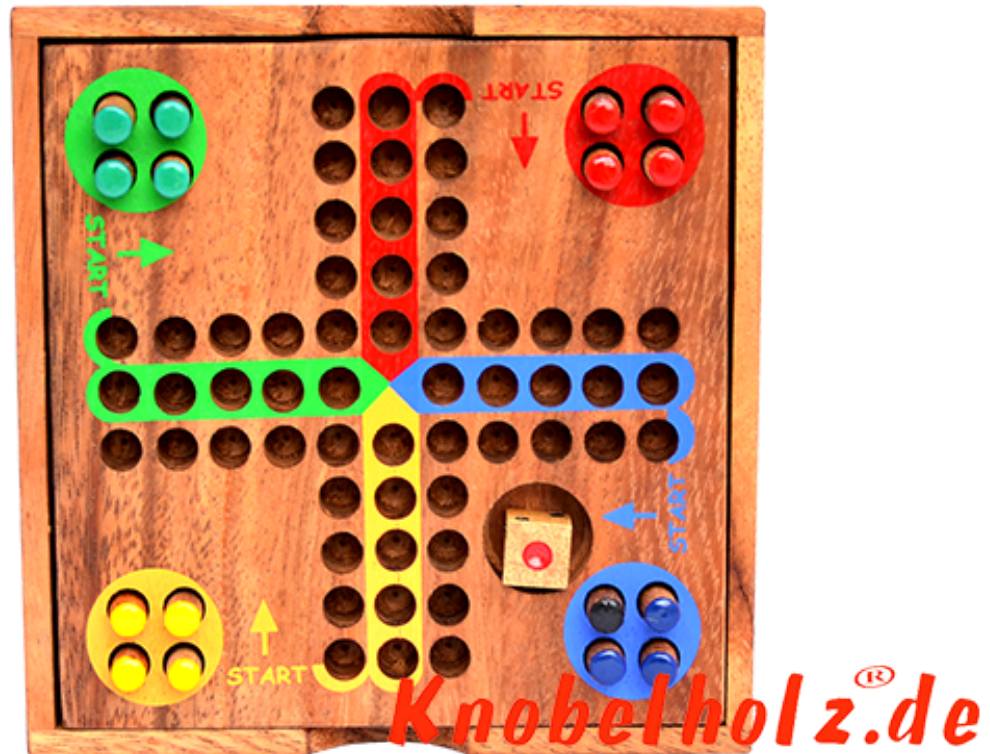

Ludjamgo 6 und nach Haus Würfelspiel Box small

Ludjamgo 6 und nach Haus Familien Würfelspiel Box small Reisevariante mit ganzer Familie in Maßen 11,2 x 11,2 x 2,8 cm, ludo samanea wooden game

Ludjamgo 6 und nach Haus Würfelspiel für Kinder und die ganze Familie. Jeder bekommt vier Spielfiguren einer Farbe und versucht durch würfeln mit einer 6 aus der Startposition zu kommen um durch weiteres würfeln seine 4 Figuren den Weg einmal rund herum in das Haus seiner Farbe zu bringen. Würfelspiel Familienspiel eine mini Reisevariante des Erfolgspiels für 4 Reisende Spieler....
Balegona Ratolet