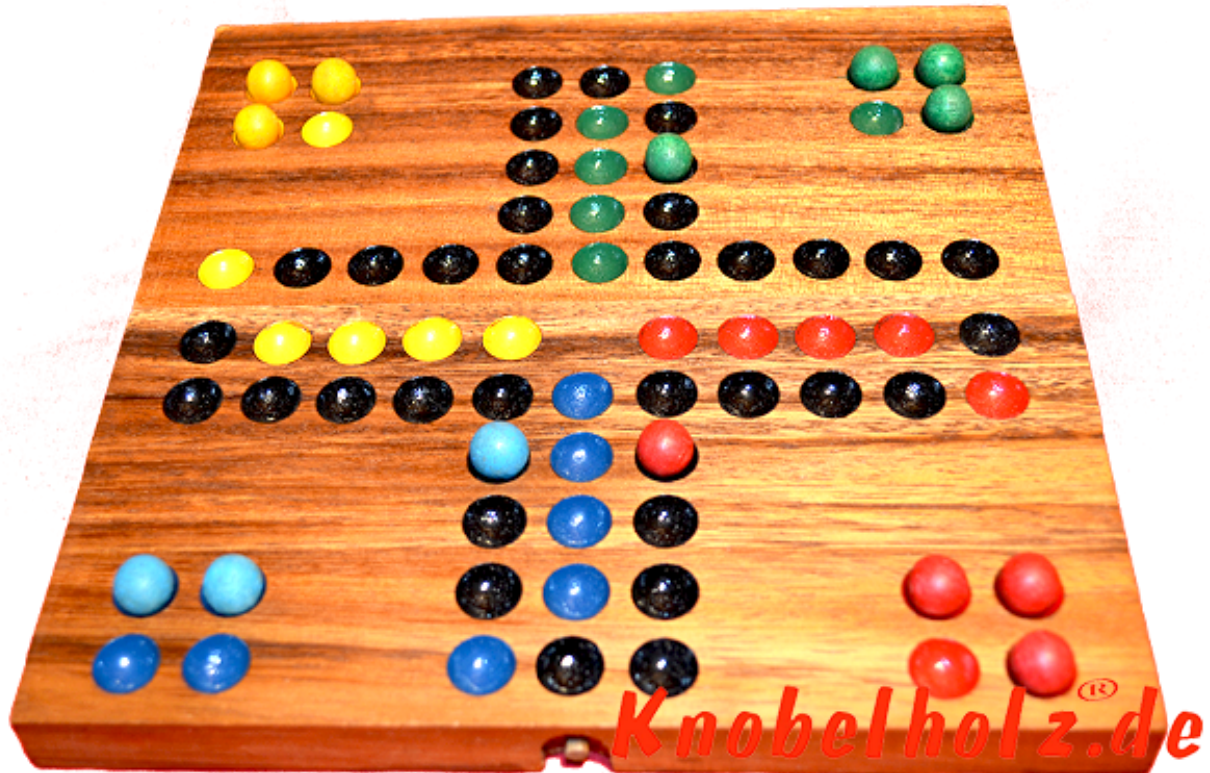

Ludjamgo 6 und nach Haus Würfelspiel Klappbrett

Ludjamgo 6 und nach Haus Würfelspiel Klappbrett mit Kugeln als Reisevariante mit ganzer Familie in Maßen 20,0 x 20,0 x 2,5 cm, ludo board balls samanea wooden game

Ludjamgo 6 und nach Haus Würfelspiel Klappbrett mit Kugeln für Kinder und die ganze Familie. Jeder bekommt vier Spielfiguren einer Farbe und versucht durch würfeln mit einer 6 aus der Startposition zu kommen um durch weiteres würfeln seine 4 Figuren den Weg einmal rund herum in das Haus seiner Farbe zu bringen. Würfelspiel Familienspiel eine mini Reisevariante des Erfolgspiels für 4 Reisende Spieler....