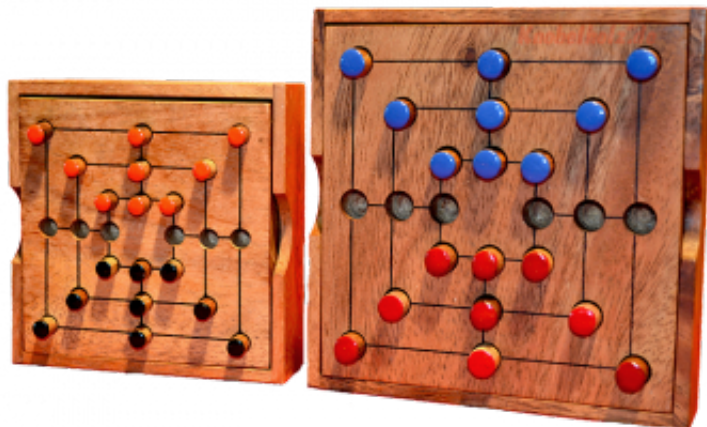

Mühle Spiel large Strategie

Knobelholz.de

Mühle Strategie small in einer Holzbox, strategisches Spiel für 2 mit den Maßen 10 x10 x 3 cm , samanea wooden game

Knobelholz.de

Mühlespiel in größerer Holzbox. Bringe drei Deiner Farbe in eine Reihe....um eine Mühle zu erhalten...