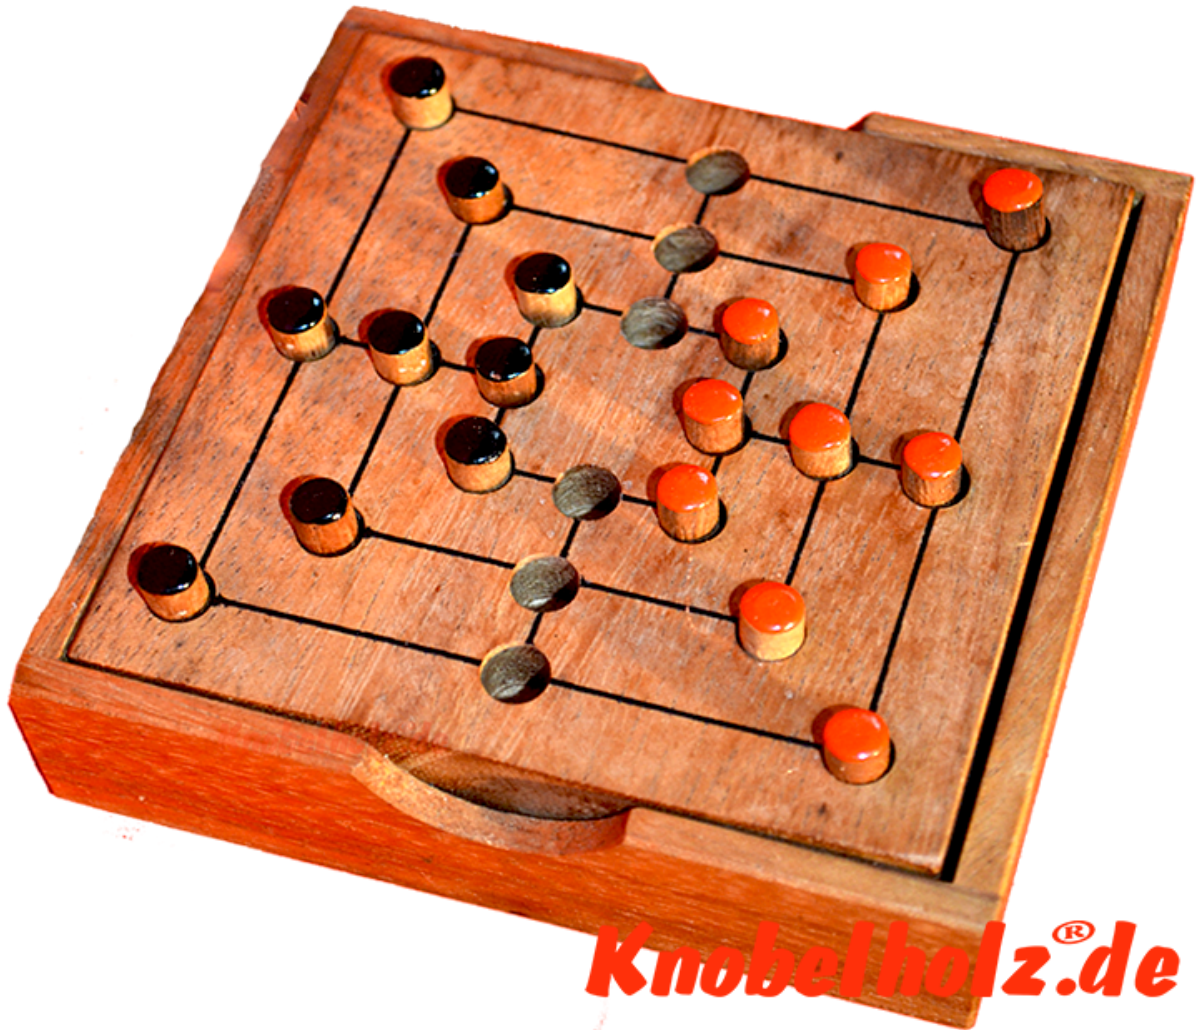

Mühle Spiel small Strategie

Mühle Strategie small in einer Holzbox, Strategie Spiel für 2 mit den Maßen 11,2 x 11,2 x 2,8 cm , strategy samanea wooden game

Mühle ein Strategiespiel wo drei Deiner Farbe in eine Reihe zur Mühle gesetzt werden müssen damit Du ein Stein des Gegners nehmen kannst....

~~Brandenburger~~ ~~Brandenburger~~ ~~Brandenburger~~ ~~Brandenburger~~ ~~Brandenburger~~

1-2 months

[Ask a question about this product](#)

Manufacturer Knobelholz.de

Units in box: 1

Reviews

There are yet no reviews for this product.