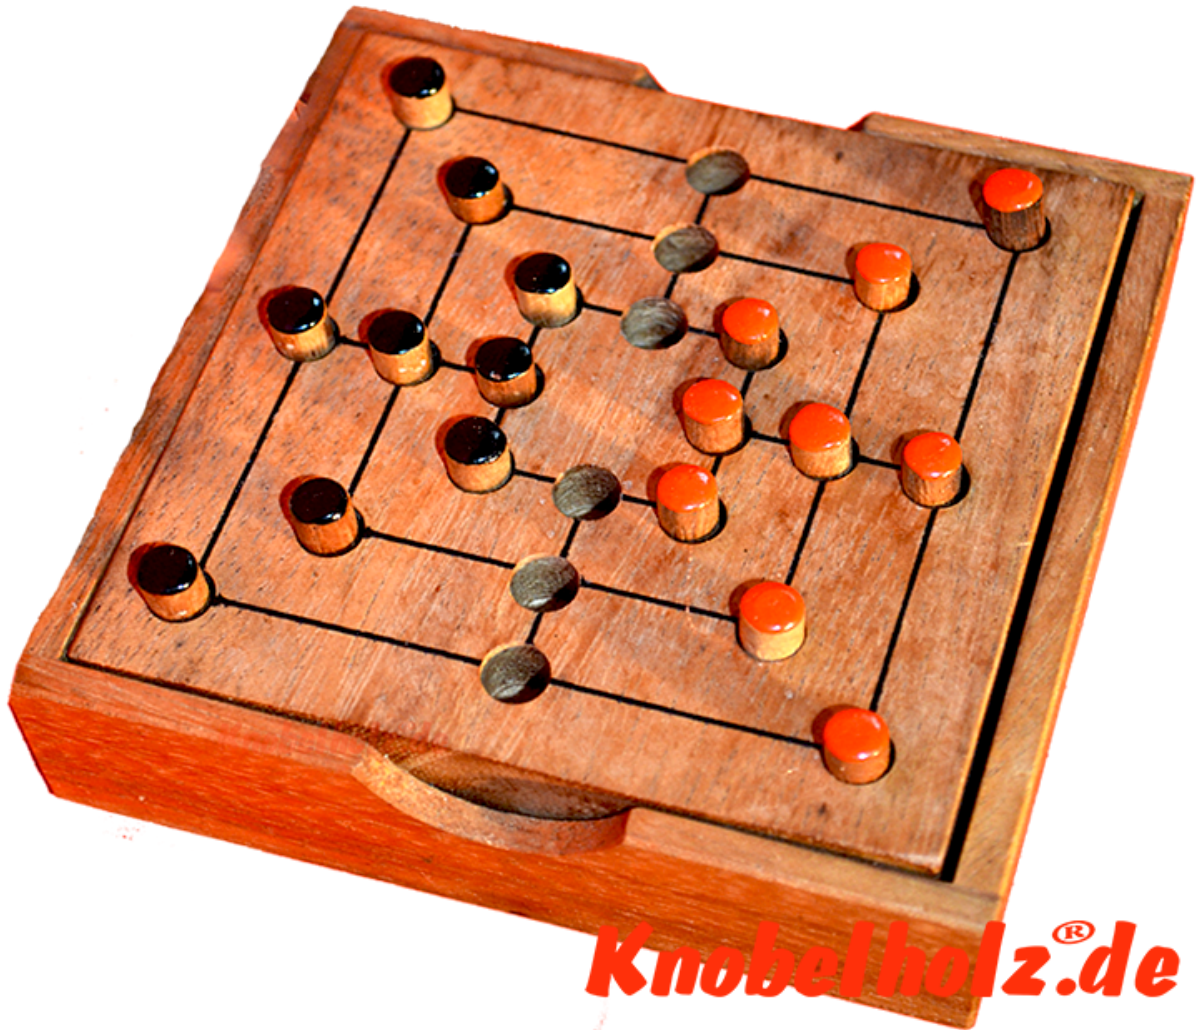

Mühle Spiel small Strategie

Knobelholz.de

Mühle Strategie small in einer Holzbox, Strategie Spiel für 2 mit den Maßen 11,2 x 11,2 x 2,8 cm , strategy samanea wooden game

Mühle ein Strategiespiel wo drei Deiner Farbe in eine Reihe zur Mühle gesetzt werden müssen damit Du ein Stein des Gegners nehmen kannst....

~~Bräutigam~~ ~~Reise~~ ~~et~~

1-2 months

[Ask a question about this product](#)

Manufacturer Knobelholz.de

Units in box: 1

Reviews

There are yet no reviews for this product.