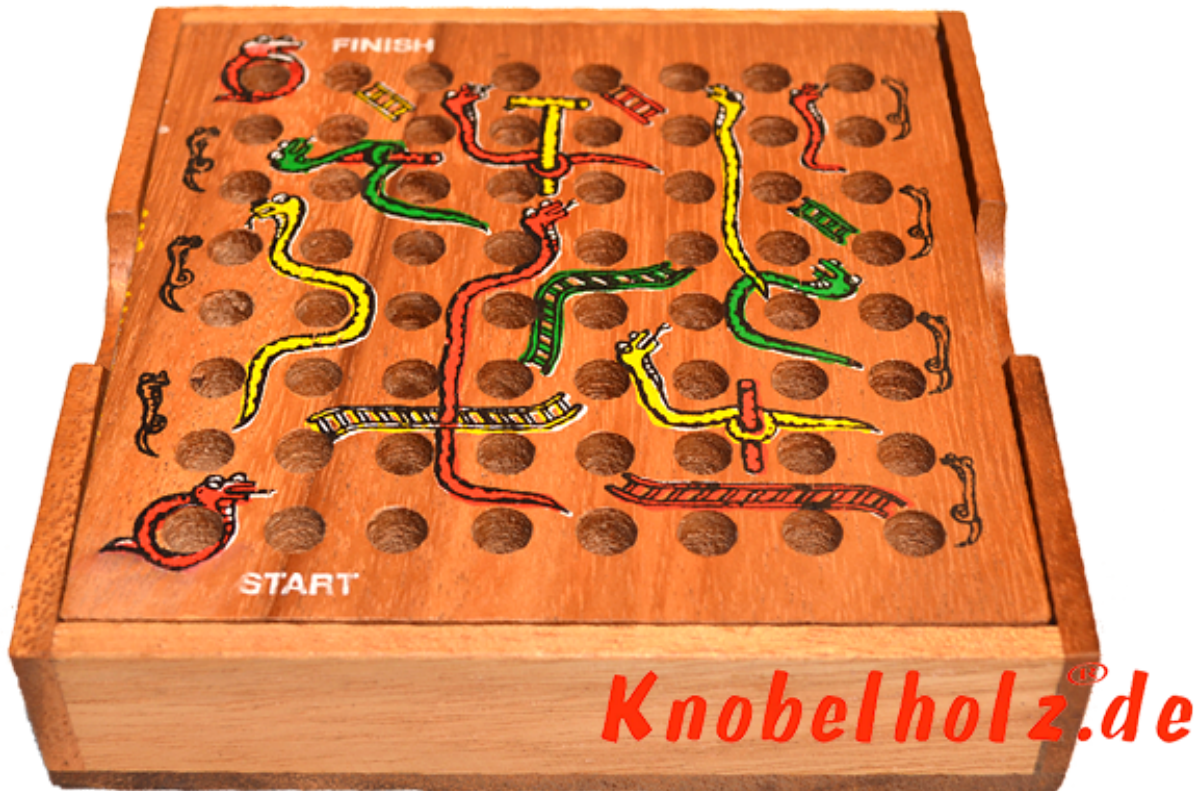

Schlange Leiter Box Würfelspiel

Schlange Leiter Würfelspiel für Kinder und Erwachsene Holzbox Maße 13,5 x 13,5 x 3,2 cm, snake and ladder samanea wooden game

Schlange Leiter ...versuche durch würfeln schnell nach oben zu kommen...aber vorsicht an einigen Stellen rutscht Du an den Schlangen wieder runter...

Beispiel: 1-2-3-4-5-6-7-8-9-10

1-2 months

[Ask a question about this product](#)

Manufacturer [Knobelholz.de](#)

Units in box: 1

Reviews

There are yet no reviews for this product.