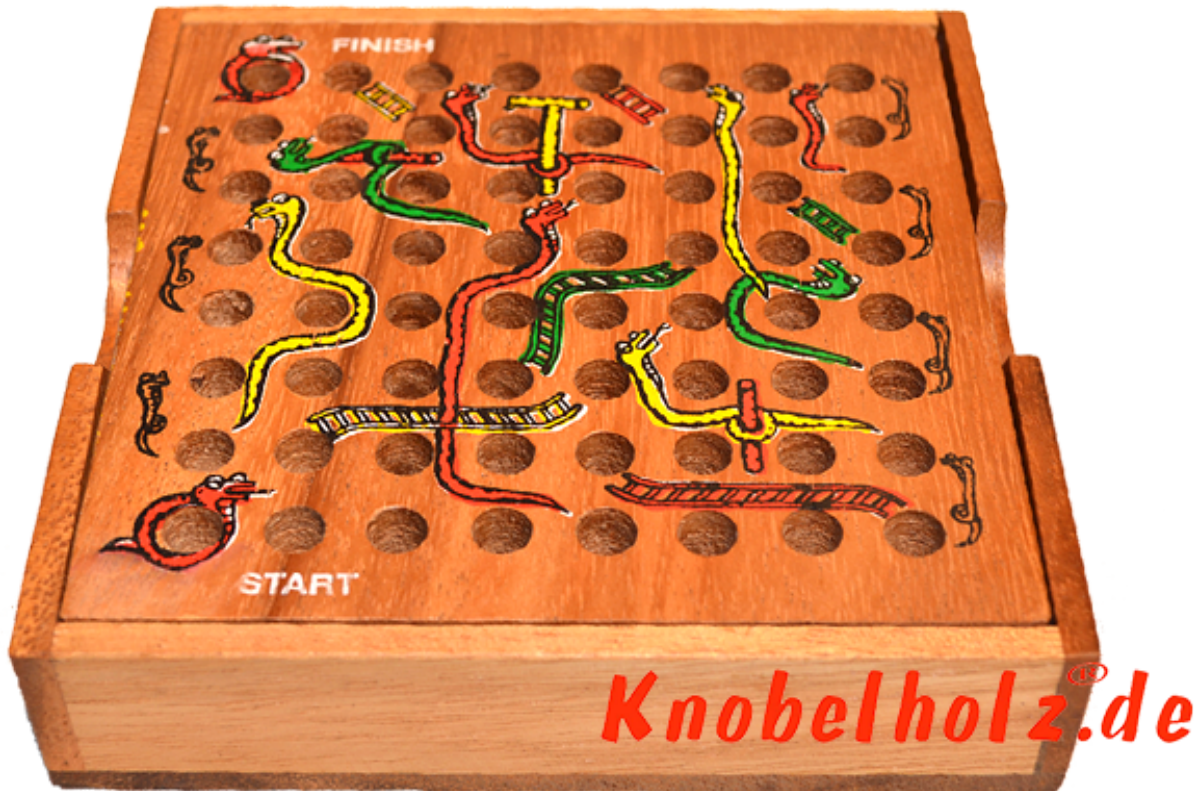

Schlange Leiter Box Würfelspiel

Schlange Leiter Würfelspiel für Kinder und Erwachsene Holzbox Maße 13,5 x 13,5 x 3,2 cm, snake and ladder samanea wooden game

Schlange Leiter ...versuche durch würfeln schnell nach oben zu kommen...aber vorsicht an einigen Stellen rutscht Du an den Schlangen wieder runter...

Beispiel Foto

1-2 months

[Ask a question about this product](#)

Manufacturer [Knobelholz.de](#)

Units in box: 1

Reviews

There are yet no reviews for this product.