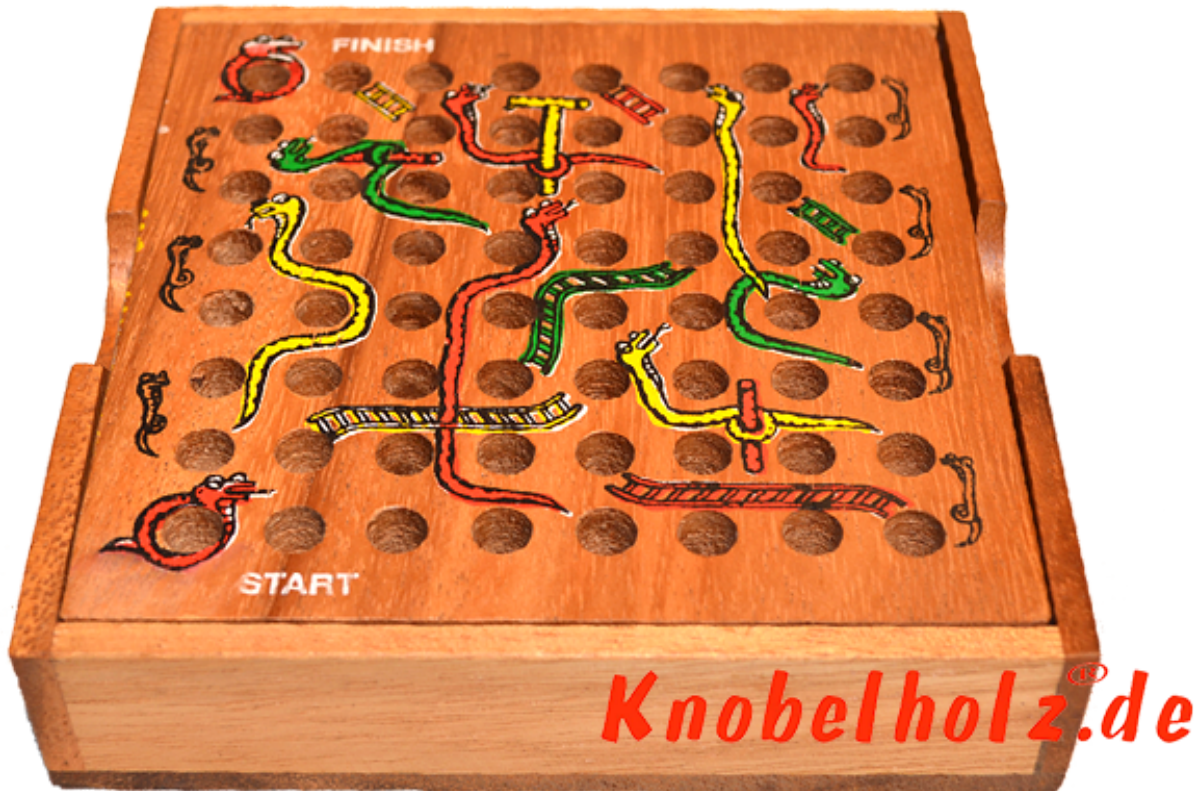

## Schlange Leiter Box Würfelspiel

Schlange Leiter Würfelspiel für Kinder und Erwachsene Holzbox Maße 13,5 x 13,5 x 3,2 cm, snake and ladder samanea wooden game

Schlange Leiter ...versuche durch würfeln schnell nach oben zu kommen...aber vorsicht an einigen Stellen rutscht Du an den Schlangen wieder runter...

Beispiel Foto © et

1-2 months

[Ask a question about this product](#)

Manufacturer [Knobelholz.de](#)

Units in box: 1