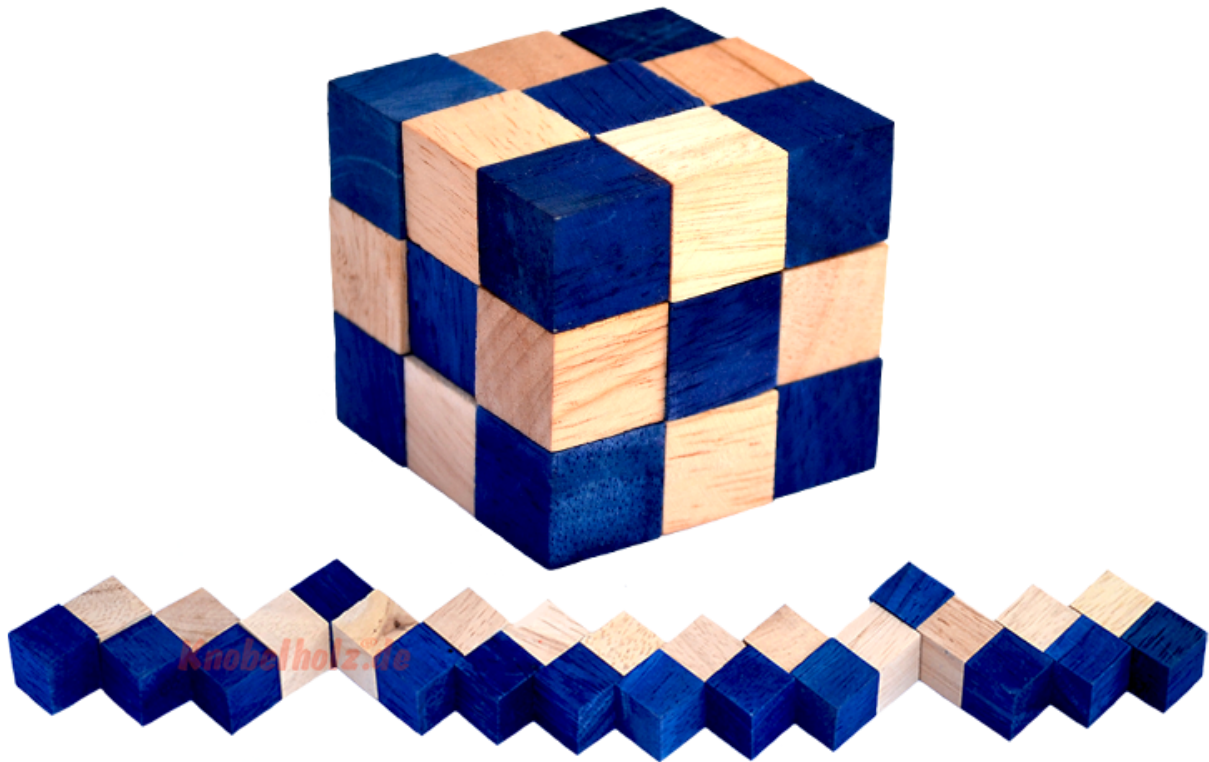

## Snake Cube Level Blue small Puzzle

**Knobelholz.de**

Snake Cube blue der level box aus Holz, einer der 6 Schlangenwürfel aus der Snake cube Levelbox Puzzle Sammlung in den Maßen 4,5 x 4,5 x 4,5 cm Cobra Cube Samanea Holz, Monkey Pod

## Knobelholz.de

Snake Cube Level Blue small ist einer der 6 Schlangwürfel aus der Snake Cube Levelbox. Löse die Würfelschlange und erreiche das erste Level von 6 .... Snake Cube Puzzle small in 6 verschiedenen Schwierigkeitsgraden ... schaffts Du alle ...