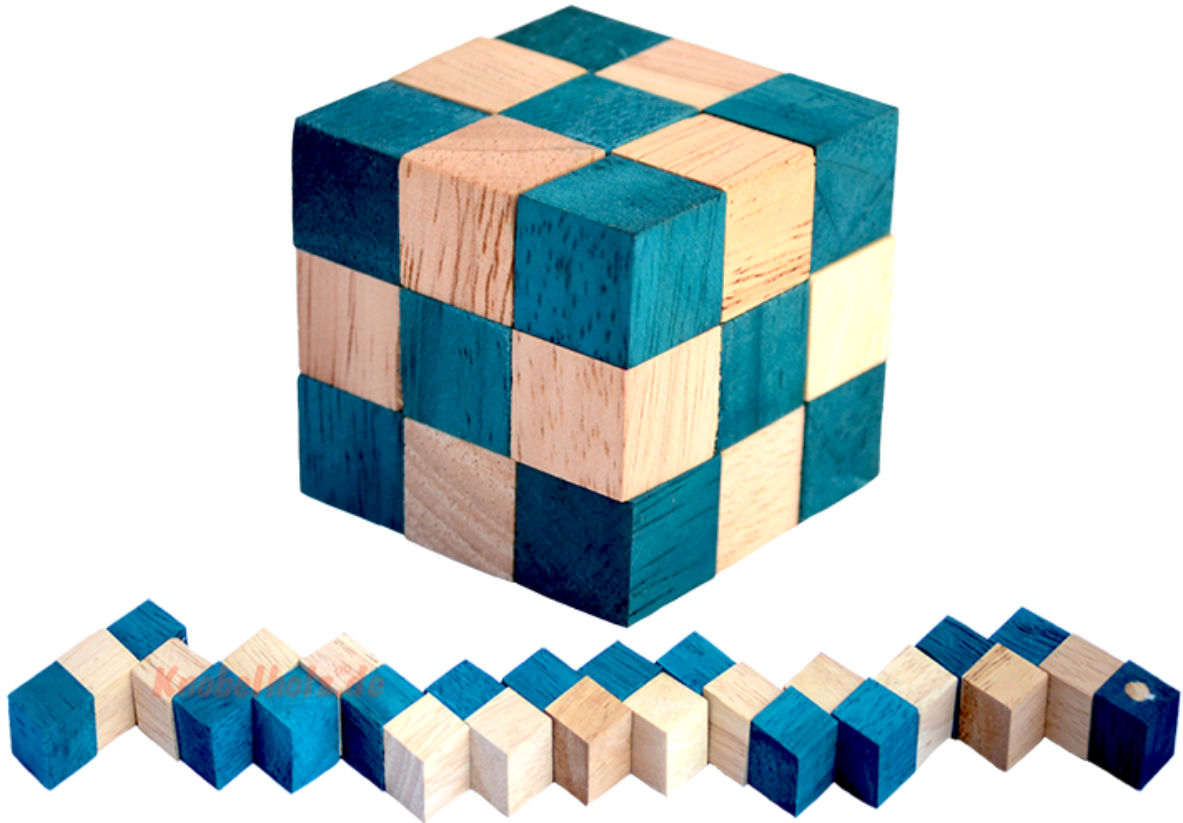

## Snake Cube Level Türkis small Puzzle

**Knobelholz.de**

Snake Cube türkis der level box aus Holz, einer der 6 Würfelschlangen aus der Snake Cube Levelbox Puzzle Sammlung in den Maßen 4,5 x 4,5 x 4,5 cm Cobra Cube Samanea Holz, Monkey Pod

## Knobelholz.de

Snake Cube Level Türkis small ist einer der 6 Schlangenwürfel aus der Snake Cube Levelbox. Löse die Würfelschlange und erreiche das erste Level von 6 .... Snake Cube Puzzle small in 6 verschiedenen Schwierigkeitsgraden ... schaffts Du alle ...  
Preis: 8,00 € Yet