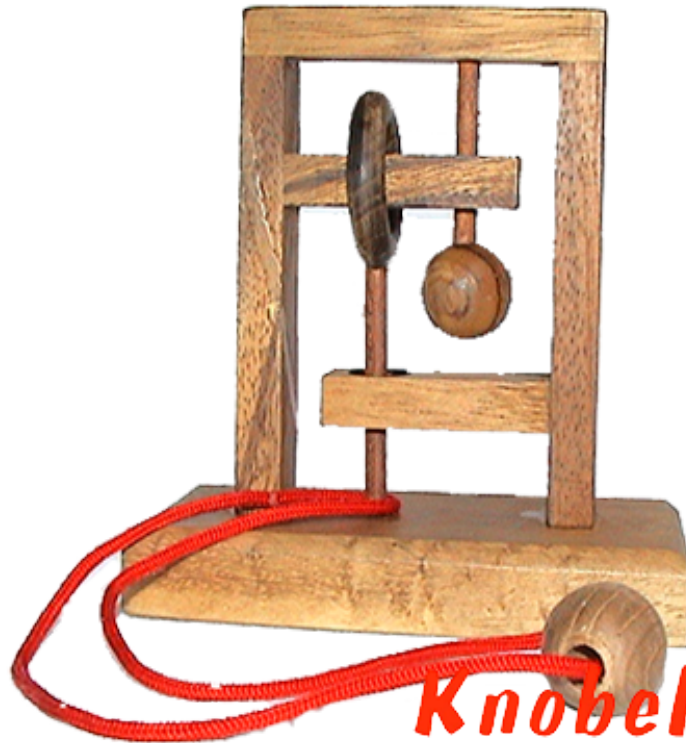

## Square String small Trap the Mouse

**Knobelholz.de**

Square String puzzle Trap the Mouse aus Holz mit Standfuß in den Maßen 11,8 x 6,0 x 11,5 cm, square string trap the mouse wooden puzzle samanea

**Knobelholz.de**

Square String Puzzle finde den Weg um die Schnur aus dem Holzsystem zu schlaufen....

~~Bestpreis~~ ~~2,00 €~~ ~~1,99 €~~

**1-2 months**

[Ask a question about this product](#)

Manufacturer [Knobelholz.de](http://Knobelholz.de)