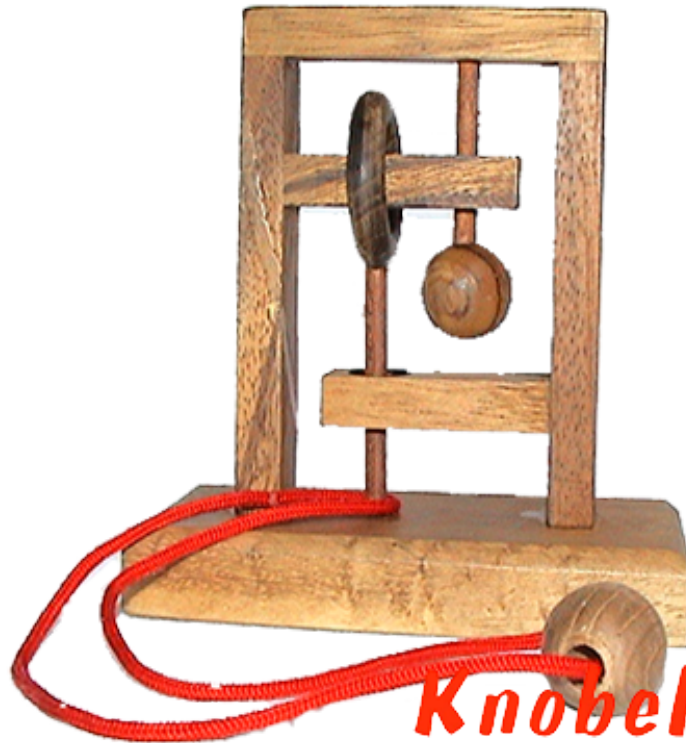

Square String small Trap the Mouse

Square String puzzle Trap the Mouse aus Holz mit Standfuß in den Maßen 11,8 x 6,0 x 11,5 cm, square string trap the mouse wooden puzzle samanea

Square String Puzzle finde den Weg um die Schnur aus dem Holzsystem zu schlaufen....
Bühnenplatz 12014