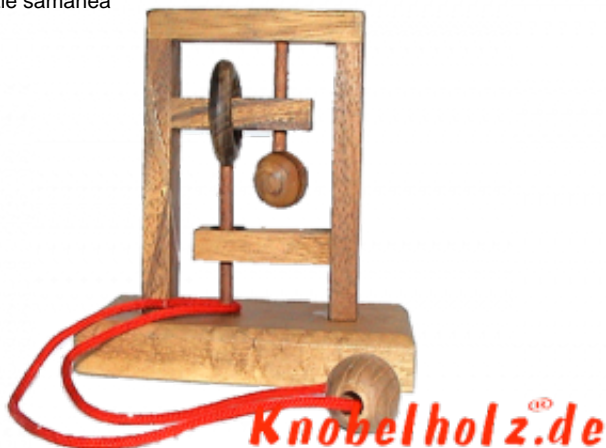

Square String small Trap the Mouse

Square String puzzle Trap the Mouse aus Holz mit Standfuß in den Maßen 11,8 x 6,0 x 11,5 cm, square string trap the mouse wooden puzzle samanea

Square String Puzzle finde den Weg um die Schnur aus dem Holzsystem zu schlaufen....
Bühnenplatz 12014