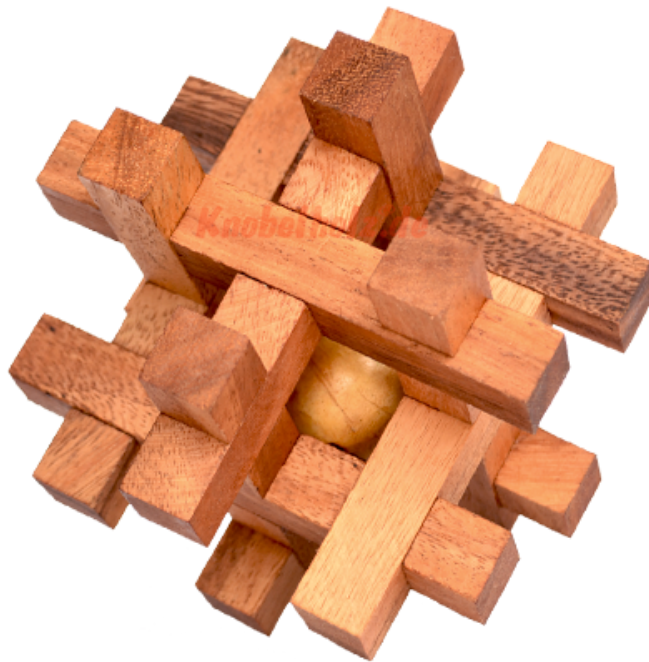

Tavor Puzzle small Knobelspiel

Knobelholz.de

Tavor Holzpuzzle small Knobelspiel, Interlock Puzzle aus Holz, Samanea wooden

Knobelholz.de

Tavor Puzzle ist wie das Käfig Puzzle aus einzelnen teilen zusammen gebaut. Hier gilt es den Weg zu finden das Puzzle zu öffnen um es auseinander zu bauen. Aber dann muss es auch wieder zusammen... Aber wie war das noch das Puzzle
~~Bitte nicht Reiben~~