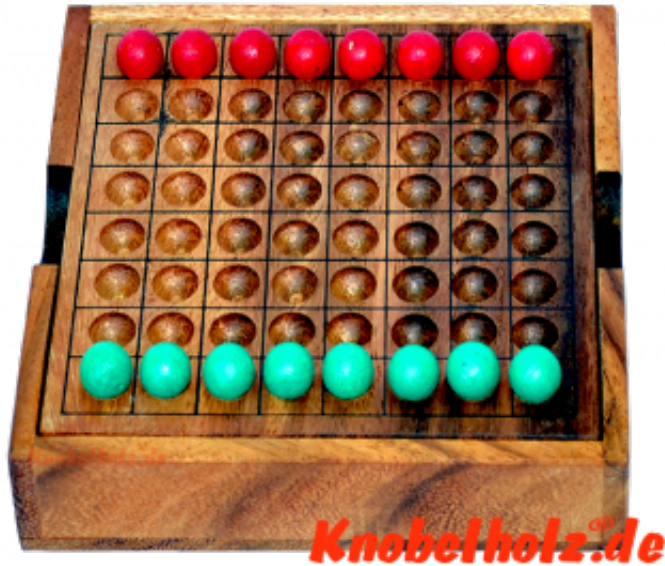

Thai Checker Strategy Game

Thai Checker Strategiespiel für 2 Spieler aus Thailand Box mit den Maßen 13,5 x 13,5 x 3,0 cm, thai checker strategy samanea wooden game

Thai Checker ist ein Strategiespiel für 2 Personen...