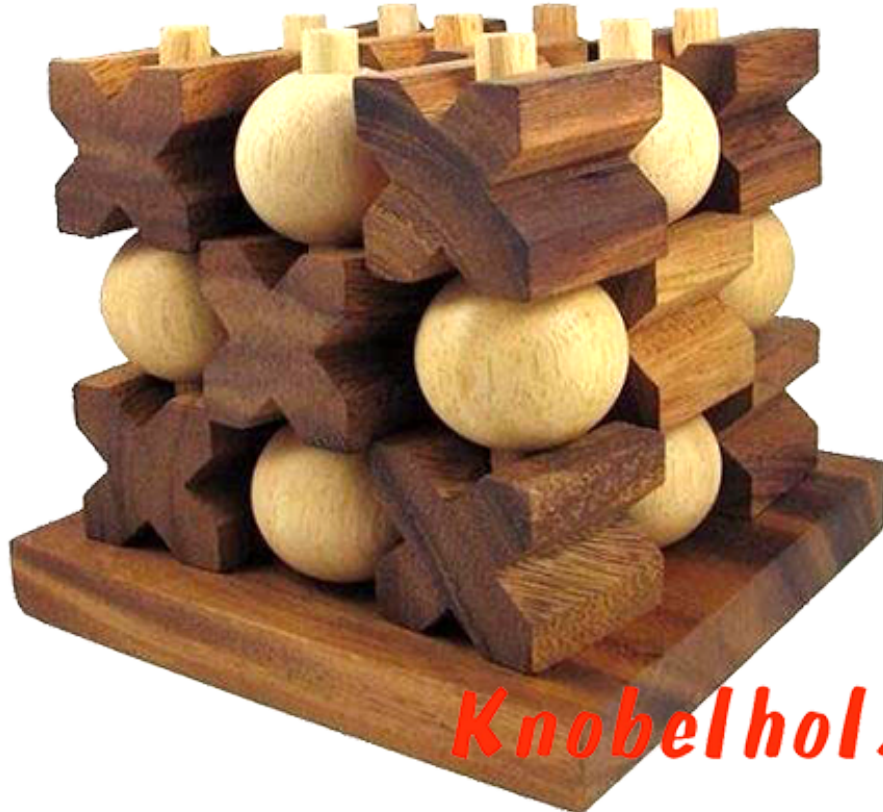

Tic Tac Toe 3D large XO Käsekästchen

Knobelholz.de[®]

Tic Tac Toe 3D large Käsekästchen 3 D Spiel oder XO 3D Variante in den Maßen 19,0 x 19,0 x 15,0 cm, tic tac toe xo 3d samanea wooden game

Knobelholz.de[®]

Käsekästchen oder XO in der großen 3D Variante...aus Holz. Strategiespiel für 2 Personen wer hat zuerst eine Reihe aus 3 X oder 3 O diesmal auch in der Tiefe ...

Beispiel:  et

1-2 months

[Ask a question about this product](#)