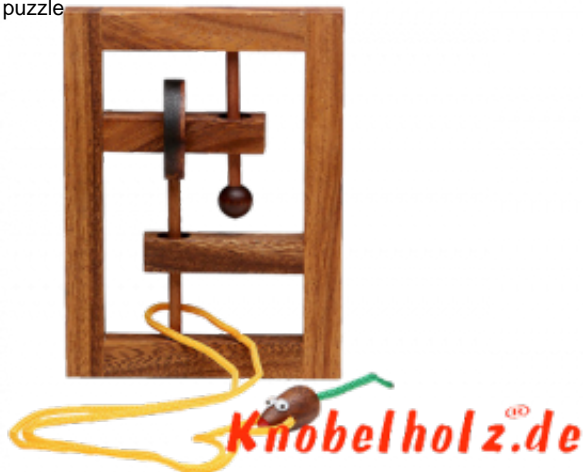

## Trap the Mouse Frame Puzzle

Square String puzzle Frame Trap the Mouse Holz und Standfuß in den Maßen 14,0 x 3,2 x 9,8 cm, square string frame trap the mouse wooden puzzle

Square String in Rahmenversion ohne Standfuß finde den Weg um die Schnur aus dem Holzsystem zu schlaufen....Du hast etwas mehr Platz für die Finger in der dieser Version ...