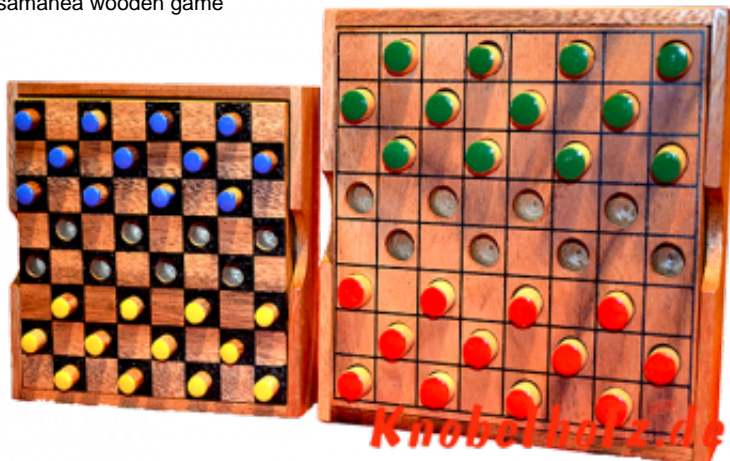

Dahme Box large colour checker

Dame large Colour Checker Strategie Spiel für 2 Spieler aus Holz in den Maßen 13,5 x 13,5 x 3,0 cm, colour checker large samanea wooden game

Dame das Strategie Spiel für 2...in einer größeren Holzbox mit größeren Spielsteinen ...
Preis: 12,00 €