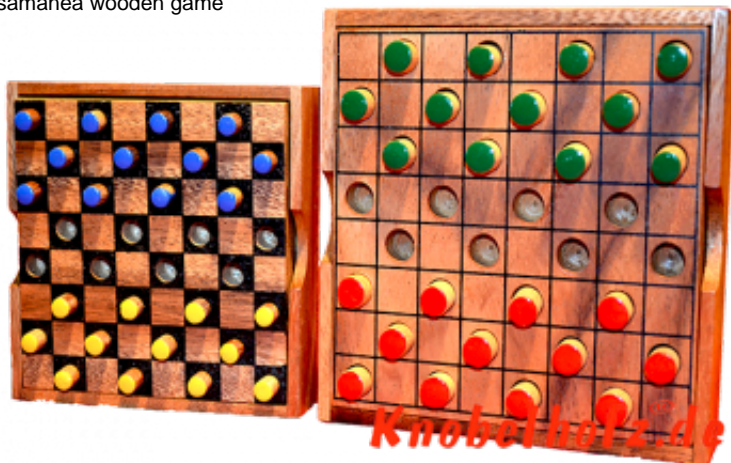

## Dahme Box large colour checker

Dame large Colour Checker Strategie Spiel für 2 Spieler aus Holz in den Maßen 13,5 x 13,5 x 3,0 cm, colour checker large samanea wooden game

Dame das Strategie Spiel für 2...in einer größeren Holzbox mit größeren Spielsteinen ...  
Preis: 12,00 €