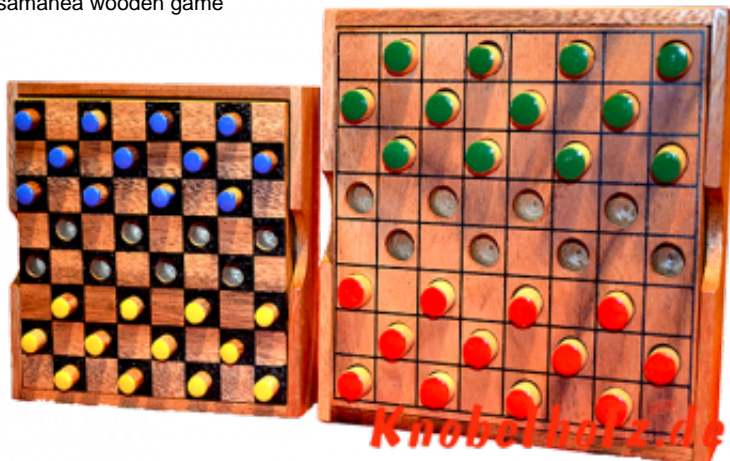

## Dahme Box large colour checker

Dame large Colour Checker Strategie Spiel für 2 Spieler aus Holz in den Maßen 13,5 x 13,5 x 3,0 cm, colour checker large samanea wooden game

Dame das Strategie Spiel für 2...in einer größeren Holzbox mit größeren Spielsteinen ...  
Preis: 12,00 €