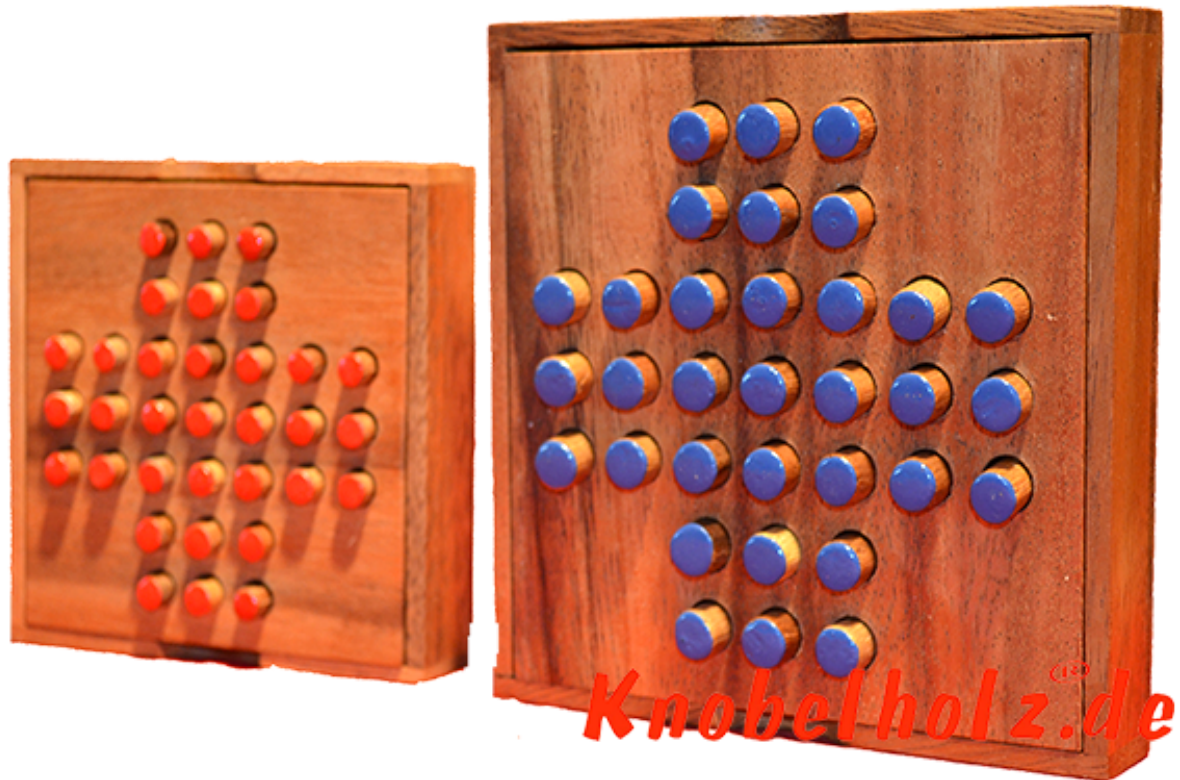

jeu solitaire boite super

Solitaire oder Steckhalama Strategie Spiel für 1 Spieler aus Holz in den Maßen 13,8 x 13,8 x 3,0 cm, solitaire large samanea wooden game

jeu solitaire boite super für ein Spieler in größerer Box einer muss übrig bleiben und das in der Mitte ... schaffst Du es
Preis: 12,00 €