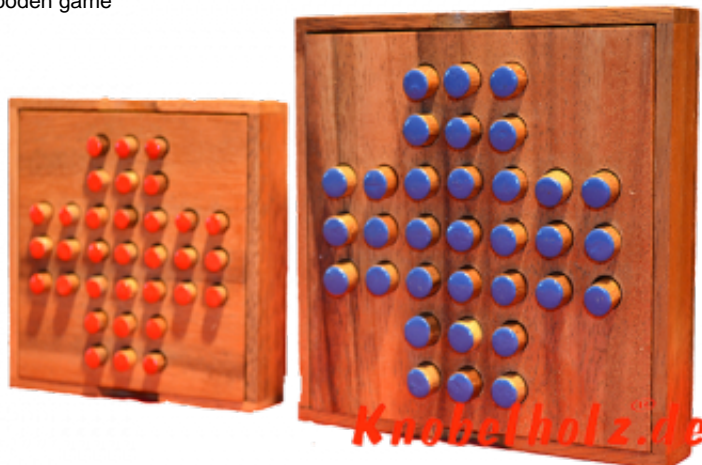

jeu solitaire boite super

Solitaire oder Steckhalama Strategie Spiel für 1 Spieler aus Holz in den Maßen 13,8 x 13,8 x 3,0 cm, solitaire large samanea wooden game

jeu solitaire boite super für ein Spieler in größerer Box einer muss übrig bleiben und das in der Mitte ... schaffst Du es
Preis: 12,00 €