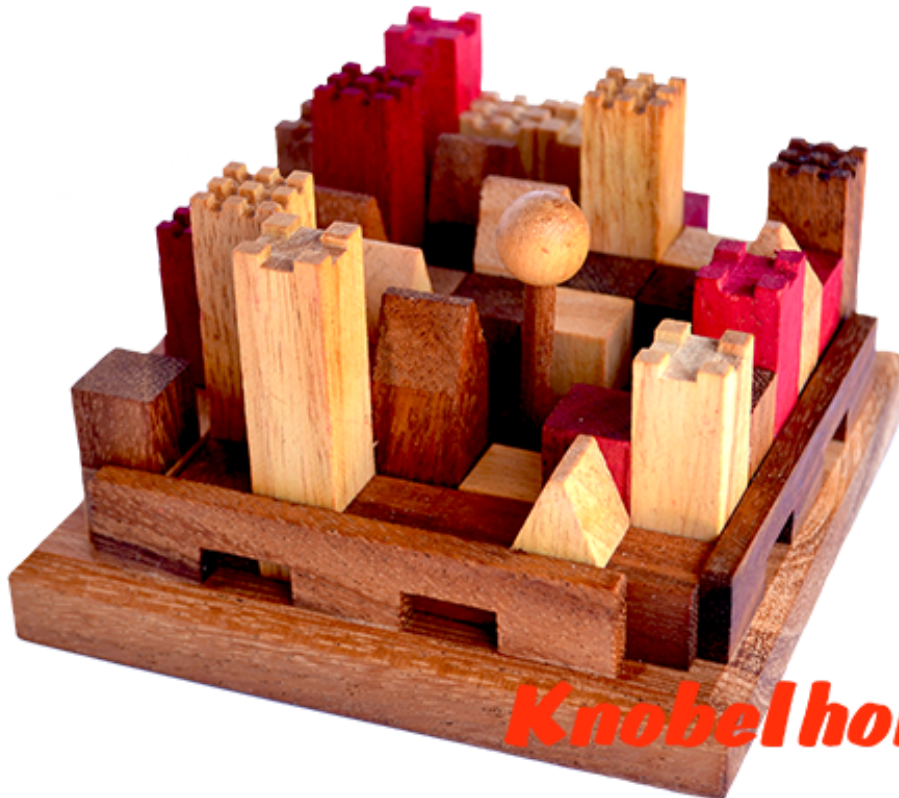

King Castle Puzzle Knobelspiel

King Castle Holzpuzzle mit vielen Puzzle Varianten mit den Maßen 11,8 x 11,8 x 7,0 cm samanea wooden brain teaser

Knobelholz.de[®]

King Castle unser Holzpuzzle für Schlossbauer die schon mal mit der kleinen Variante probieren wollen ... stecke erst den Fahnenmast in das Bord und versuche das Schloss drum herum zu bauen ... viele Möglichkeiten durch versetzen des Mastes
Preis: 18,00 €