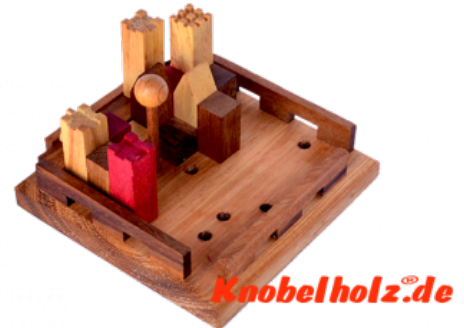

King Castle Puzzle Knobelspiel

King Castle Holzpuzzle mit vielen Puzzle Varianten mit den Maßen 11,8 x 11,8 x 7,0 cm samanea wooden brain teaser

King Castle unser Holzpuzzle für Schlossbauer die schon mal mit der kleinen Variante probieren wollen ... stecke erst den Fahnenmast in das Bord und versuche das Schloss drum herum zu bauen ... viele Möglichkeiten durch versetzen des Mastes
Preis: 18,00 €