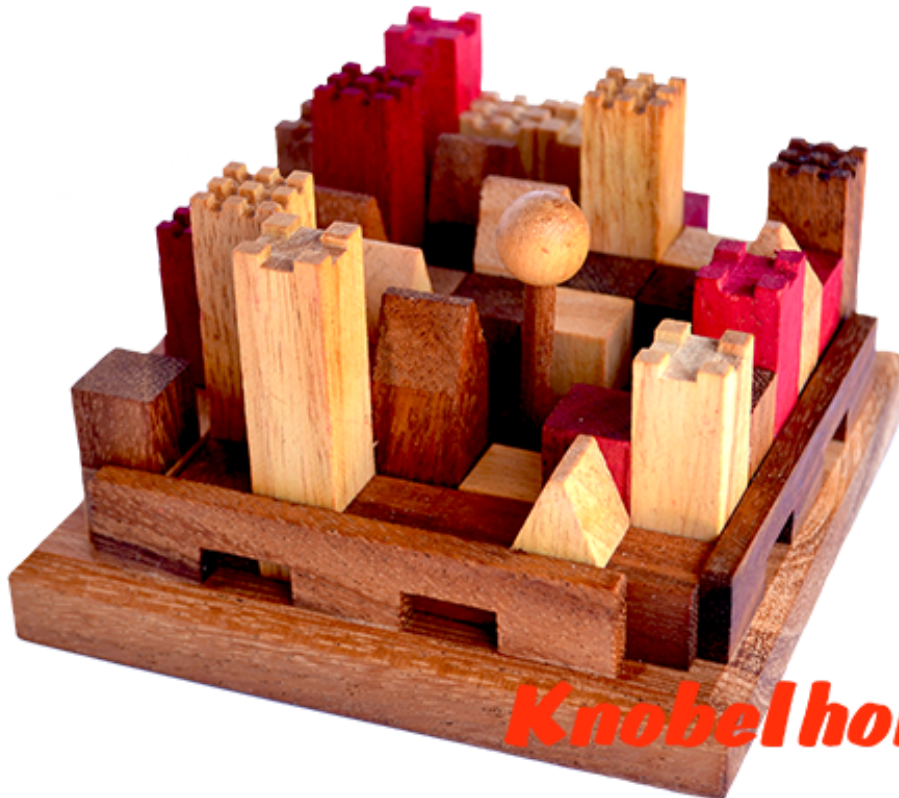

King Castle Puzzle Knobelspiel

King Castle Holzpuzzle mit vielen Puzzle Varianten mit den Maßen 11,8 x 11,8 x 7,0 cm samanea wooden brain teaser

King Castle unser Holzpuzzle für Schlossbauer die schon mal mit der kleinen Variante probieren wollen ... stecke erst den Fahnenmast in das Bord und versuche das Schloss drum herum zu bauen ... viele Möglichkeiten durch versetzen des Mastes
Preis: 18,00 €