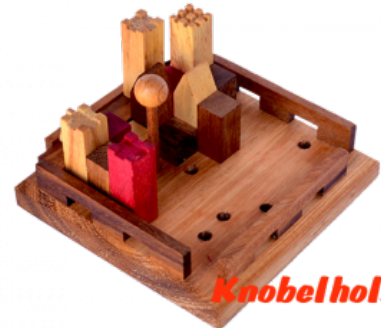

King Castle Puzzle Knobelspiel

King Castle Holzpuzzle mit vielen Puzzle Varianten mit den Maßen 11,8 x 11,8 x 7,0 cm samanea wooden brain teaser

Knobelholz.de[®]

King Castle unser Holzpuzzle für Schlossbauer die schon mal mit der kleinen Variante probieren wollen ... stecke erst den Fahnenmast in das Bord und versuche das Schloss drum herum zu bauen ... viele Möglichkeiten durch versetzen des Mastes
Preis: 18,00 €