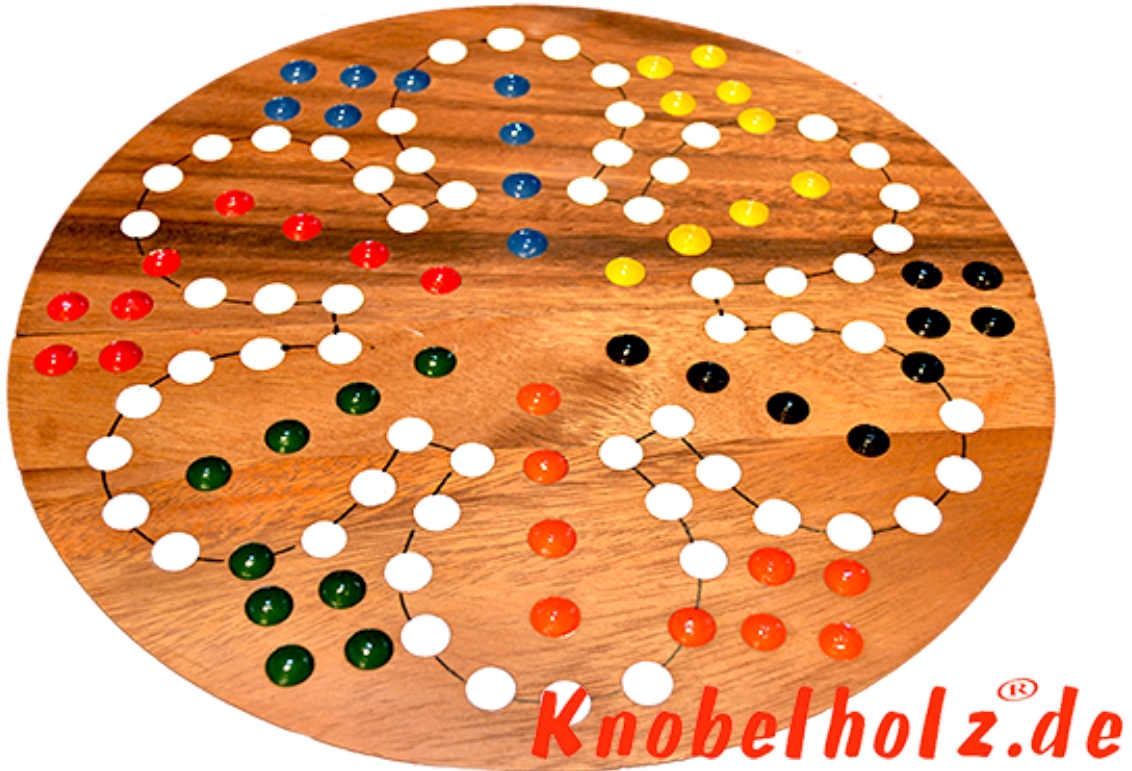

Ludjamgo 6 und nach Haus Würfelspiel Rund für 6 Spieler

Ludjamgo 6 und nach Haus Würfelspiel Rund für 6 Spieler mit der ganzen Familie in Maßen 32,0 x 32,0 x 3,5 cm, ludo bord balls samanea wooden game

Ludjamgo 6 und nach Haus Würfelspiel Brett für 6 Spieler für Kinder oder die ganze Familie. Jeder bekommt vier Spielfiguren einer Farbe und versucht durch würfeln mit einer 6 aus der Startposition zu kommen um durch weiteres würfeln seine 4 Figuren den Weg einmal rund herum in das Haus seiner Farbe zu bringen. Würfelspiel Familienspiel eine mini Reisevariante des Erfolgspiels für Reisende Spieler.... rauswerfen ist Pflicht....