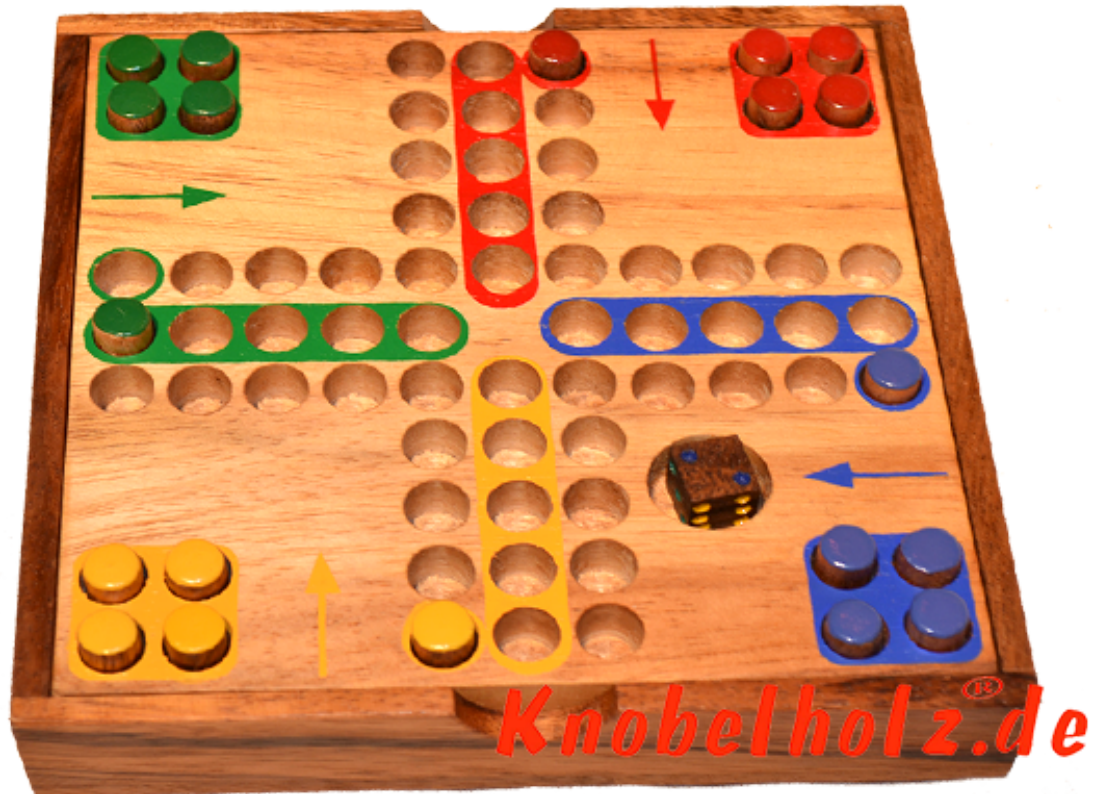

## Ludjamgo 6 und nach Haus Würfelspiel Box mit Stiften

Ludjamgo 6 und nach Haus Würfelspiel Box mit Stiften Reisevariante mit der ganzen Familie in Maßen 13,8 x 13,8 x 3,2 cm, ludo pins samanea wooden game

Ludjamgo 6 und nach Haus Würfelspiel Box mit Stiften für Kinder und die ganze Familie. Jeder bekommt vier Spielfiguren einer Farbe und versucht durch würfeln mit einer 6 aus der Startposition zu kommen um durch weiteres würfeln seine 4 Figuren den Weg einmal rund herum in das Haus seiner Farbe zu bringen. Würfelspiel Familienspiel eine mini Reisevariante des Erfolgspiels für 4 Reisende Spieler....