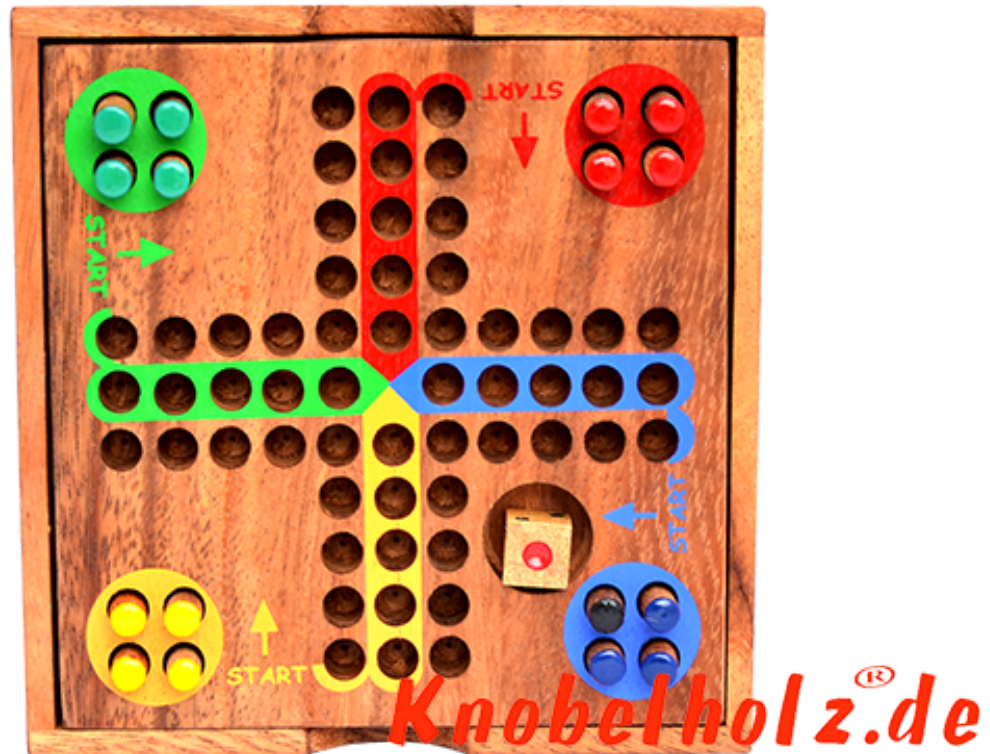

## Ludjamgo 6 und nach Haus Würfelspiel Box small

Ludjamgo 6 und nach Haus Familien Würfelspiel Box small Reisevariante mit ganzer Familie in Maßen 11,2 x 11,2 x 2,8 cm, ludo samanea wooden game

Ludjamgo 6 und nach Haus Würfelspiel für Kinder und die ganze Familie. Jeder bekommt vier Spielfiguren einer Farbe und versucht durch würfeln mit einer 6 aus der Startposition zu kommen um durch weiteres würfeln seine 4 Figuren den Weg einmal rund herum in das Haus seiner Farbe zu bringen. Würfelspiel Familienspiel eine mini Reisevariante des Erfolgspiels für 4 Reisende Spieler....  
Preis: 12,00 €