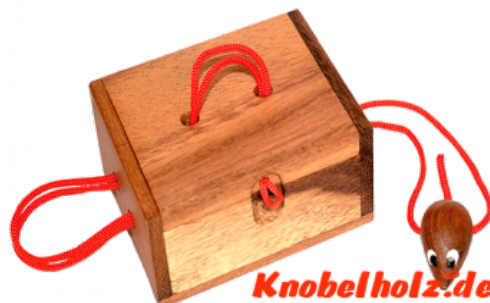

## Mausefalle Ring Box Mouse Save Gift Box

Mausefalle Ring Box Schnur Puzzle Mouse Save Geschenk Box Secret Box Puzzle mit den Maßen 14,2 x 10,4 x 4,3 cm samanea wooden brain teaser

Die Mausefalle ist ein tricky Schnurpuzzle mit der Möglichkeit einen Ring oder ein anderes Geschenk in der Box zu verstecken und der Beschenkte muss es heraus knobeln und dazu die Maus befreien....