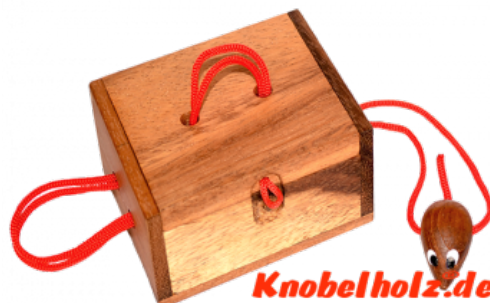

Mausefalle Ring Box Mouse Save Gift Box

Mausefalle Ring Box Schnur Puzzle Mouse Save Geschenk Box Secret Box Puzzle mit den Maßen 14,2 x 10,4 x 4,3 cm samanea wooden brain teaser

Die Mausefalle ist ein tricky Schnurpuzzle mit der Möglichkeit einen Ring oder ein anderes Geschenk in der Box zu verstecken und der Beschenkte muss es heraus knobeln und dazu die Maus befreien....